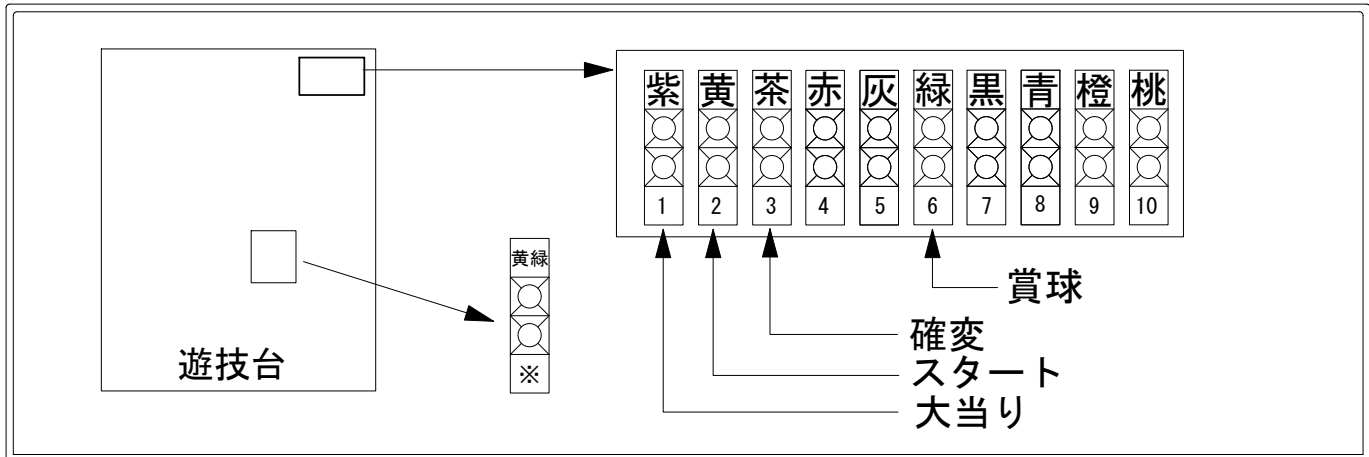

デー太郎（パチンコ） 取付配線資料 2012年12月26日 61

メーカー名	SANYO	
機種名	CRサイバーブルー	XLB
入力変換ハーネスセット	A	DYR-H171
賞球入力変換ハーネス	B	DYR-H182

ハーネス結線図

外部端子板

出力情報

外部情報			電サポ	※1	※2	小当	
1 (紫)	大当り①	大当り中に出力		○	○		→大当りに接続
2 (黄)	特別図柄確定	特別図柄の変動が停止ごとに出力					→スタートに接続
3 (茶)	大当り②	大当り中及び図柄の変動時間短縮中に出力	○	○	○		→確変に接続
4 (赤)	大当り③	大当り及び小当り中に出力		○	○	○	
5 (灰)	始動口1入賞	始動口1に入賞するごとに出力					
6 (緑)	メイン賞球	10個の賞球情報を元に出力					→賞球線に接続
7 (黒)	セキュリティ	不正検知時に出力 (不正入賞・電波・磁気・初期化)					
8 (青)	賞球	賞球を10個払出すごとに出力					
9 (橙)	枠開放	枠開放時に出力					
10 (桃)	扉開放	扉開放時に出力					
※ 黄緑	大当り④	大当り終了後時短の付く大当り		○			