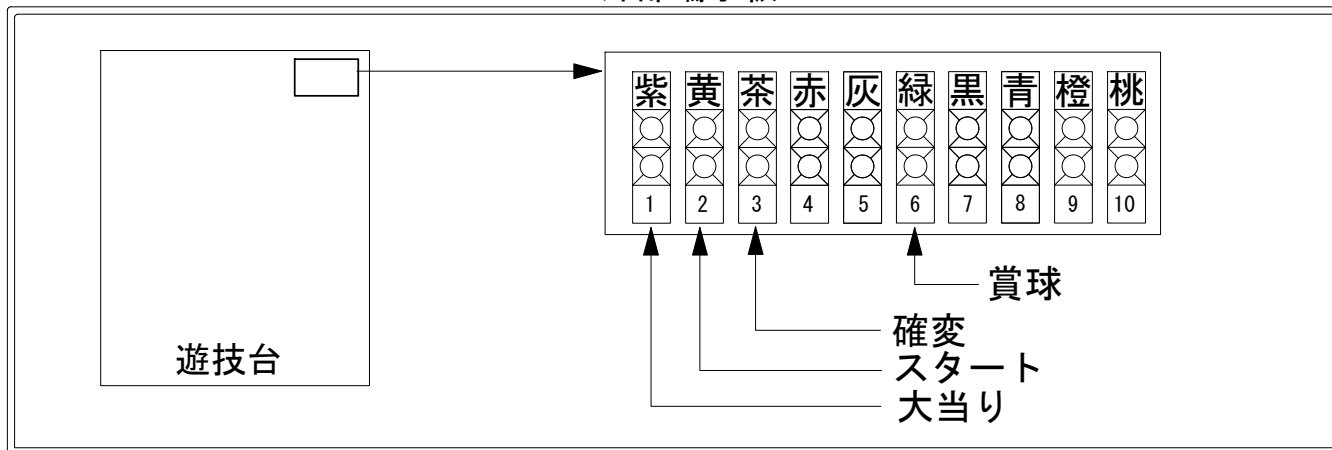

デー太郎（パチンコ） 取付配線資料 2012年8月16日 56

メーカー名	SanThree (SANYO)	
機種名	CRおそ松くん	MMA YSA HMA
入力変換ハーネスセット	A	DYR-H171
賞球入力変換ハーネス	B	DYR-H182

ハーネス結線図

外部端子板

出力情報

外部情報			電サポ	大当			
1 (紫)	大当り①	大当り中に出力		○			
2 (黄)	特別図柄確定	特別図柄の変動が停止ごとに出力					
3 (茶)	大当り②	大当り中及び図柄の変動時間短縮中に出力	○	○			
4 (赤)	始動口2入賞	下始動口に入賞するごとに出力					
5 (灰)	始動口1入賞	上始動口に入賞するごとに出力					
6 (緑)	メイン賞球	10個の賞球情報を元に出力					
7 (黒)	セキュリティ	不正検知時に出力 (不正入賞・電波・磁気・初期化)					
8 (青)	賞球	賞球を10個払出すごとに出力					
9 (橙)	枠開放	枠開放時に出力					
10 (桃)	扉開放	扉開放時に出力					

→大当りに接続
→スタートに接続
→確変に接続

→賞球線に接続