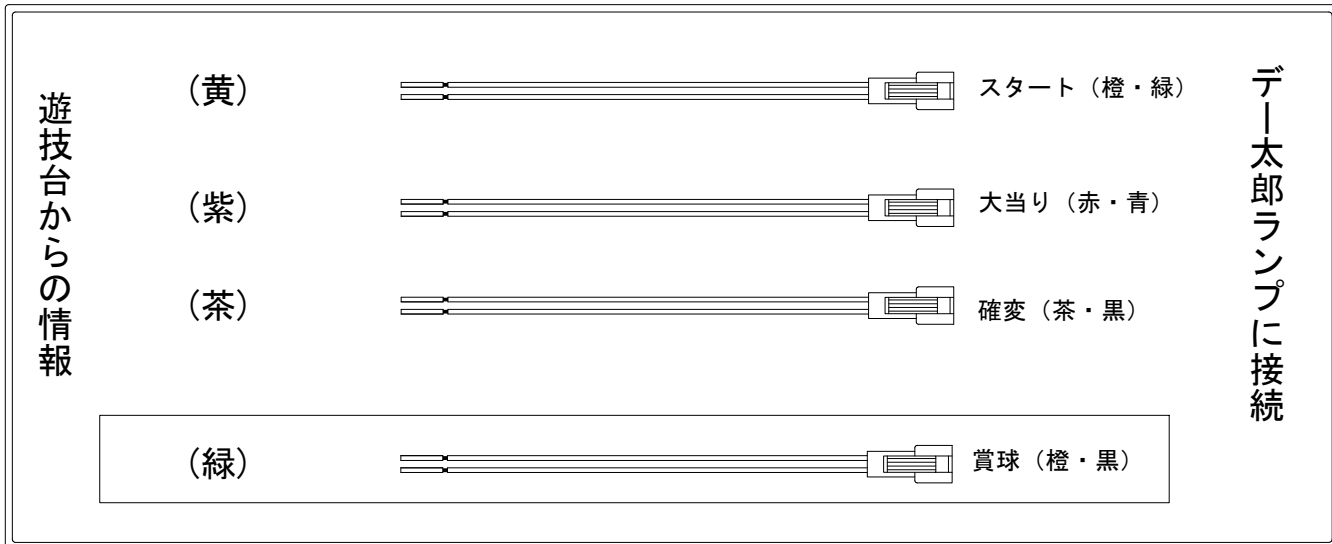

デー太郎（パチンコ） 取付配線資料 2012年8月16日 56

メーカー名	SanThree (SANYO)	
機種名	CRおそ松くん	MMA YSA HMA
入力変換ハーネスセット	A	DYR-H171
賞球入力変換ハーネス	B	DYR-H182

ハーネス結線図

外部端子板

出力情報

外部情報			電サポ	大当			
1 (紫)	大当り①	大当り中に出力		○			
2 (黄)	特別図柄確定	特別図柄の変動が停止ごとに出力					
3 (茶)	大当り②	大当り中及び図柄の変動時間短縮中に出力	○	○			
4 (赤)	始動口2入賞	下始動口に入賞するごとに出力					
5 (灰)	始動口1入賞	上始動口に入賞するごとに出力					
6 (緑)	メイン賞球	10個の賞球情報を元に出力					
7 (黒)	セキュリティ	不正検知時に出力 (不正入賞・電波・磁気・初期化)					
8 (青)	賞球	賞球を10個払出すごとに出力					
9 (橙)	枠開放	枠開放時に出力					
10 (桃)	扉開放	扉開放時に出力					

→大当りに接続
→スタートに接続
→確変に接続

→賞球線に接続