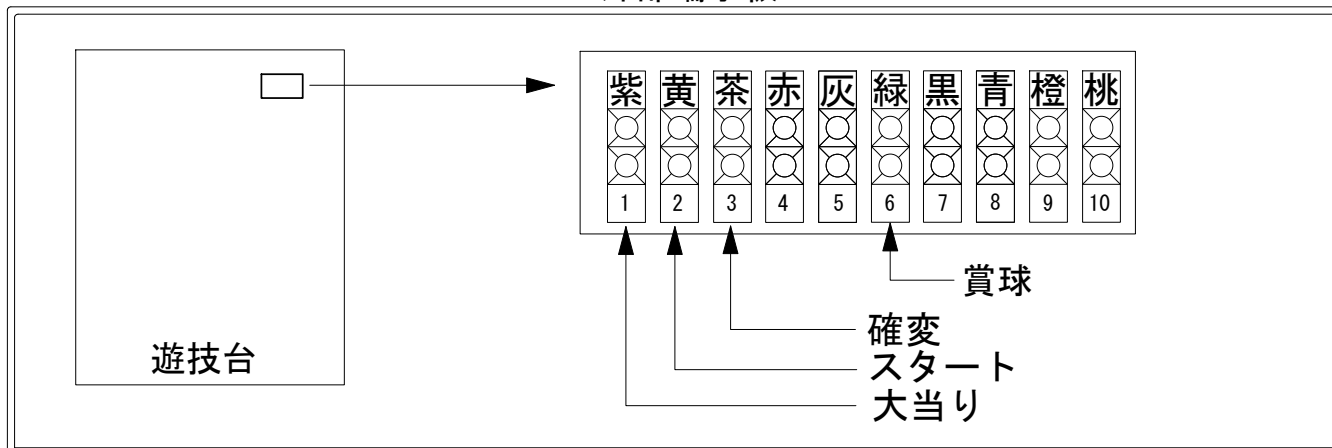

デー太郎（パチンコ） 取付配線資料 2013年1月8日 54

メーカー名	SANYO	
機種名	CR大わんわんパラダイス	MSB ASB
入力変換ハーネスセット	A	DYR-H171
賞球入力変換ハーネス	B	DYR-H182

ハーネス結線図

外部端子板

出力情報

外部情報			電サポ	大当				
1 (紫)	大当り1	大当り中に出力		○				
2 (黄)	特別図柄確定	特別図柄の変動が停止ごとに出力						
3 (茶)	大当り2	大当り中及び図柄の変動時間短縮中に出力	○	○				
4 (赤)	始動口2入賞	下始動口に入賞するごとに出力						
5 (灰)	始動口1入賞	上始動口に入賞するごとに出力						
6 (緑)	メイン賞球	10個の賞球情報を元に出力						
7 (黒)	セキュリティ	不正検知時に出力 (不正入賞・電波・磁気・初期化)						
8 (青)	賞球	賞球を10個払出すごとに出力						
9 (橙)	枠開放	枠開放時に出力						
10 (桃)	扉開放	扉開放時に出力						

→大当りに接続
 →スタートに接続
 →確変に接続
 →賞球線に接続