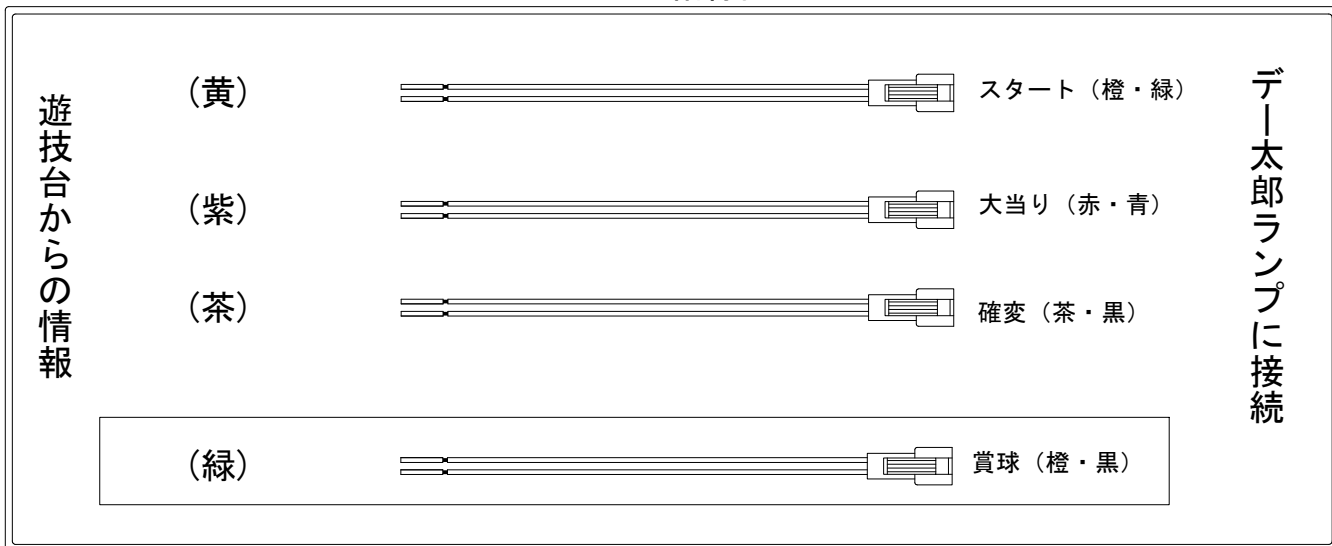

デー太郎（パチンコ） 取付配線資料 2013年1月8日 54

メーカー名	SANYO	
機種名	CR大わんわんパラダイス	MSB ASB
入力変換ハーネスセット	A	DYR-H171
賞球入力変換ハーネス	B	DYR-H182

ハーネス結線図

外部端子板

出力情報

外部情報			電サポ	大当				
1 (紫)	大当り1	大当り中に出力		○				
2 (黄)	特別図柄確定	特別図柄の変動が停止ごとに出力						
3 (茶)	大当り2	大当り中及び図柄の変動時間短縮中に出力	○	○				
4 (赤)	始動口2入賞	下始動口に入賞するごとに出力						
5 (灰)	始動口1入賞	上始動口に入賞するごとに出力						
6 (緑)	メイン賞球	10個の賞球情報を元に出力						
7 (黒)	セキュリティ	不正検知時に出力 (不正入賞・電波・磁気・初期化)						
8 (青)	賞球	賞球を10個払出すごとに出力						
9 (橙)	枠開放	枠開放時に出力						
10 (桃)	扉開放	扉開放時に出力						

→大当りに接続
 →スタートに接続
 →確変に接続
 →賞球線に接続