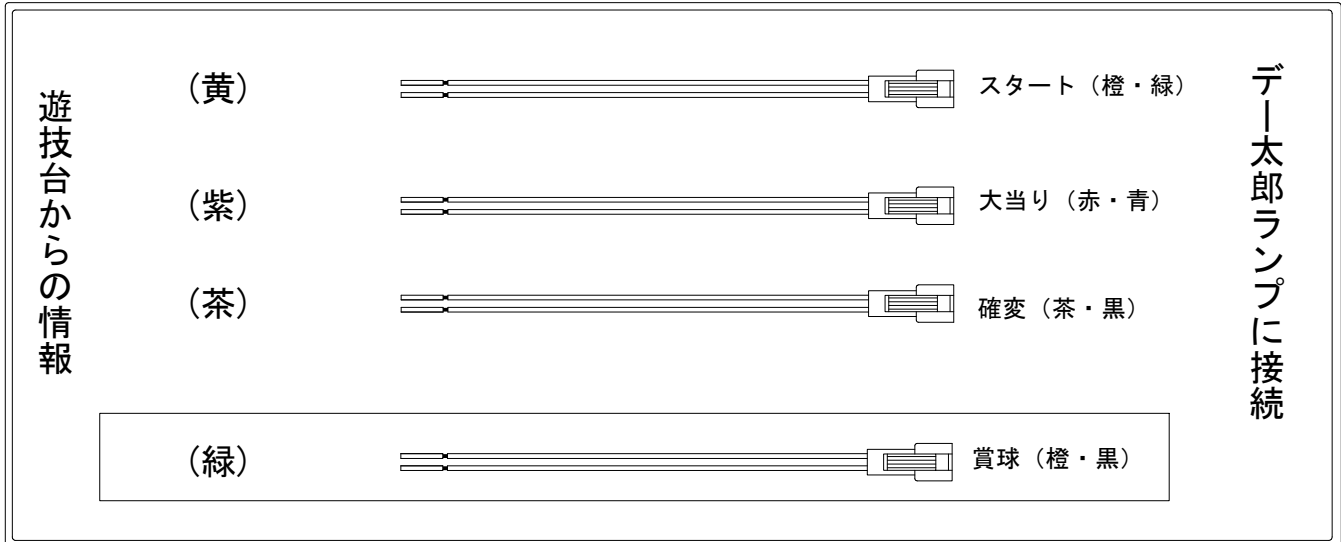

デー太郎（パチンコ） 取付配線資料 2012年7月18日 53-2

メーカー名	SANYO	
機種名	C R大海物語 2	MTE SAA
入力変換ハーネスセット	A	DYR-H171
賞球入力変換ハーネス	B	DYR-H182

ハーネス結線図

外部端子板

出力情報

外部情報			電サポ	大当				
1 (紫)	大当り1	大当り中に出力		○				
2 (黄)	特別図柄確定	特別図柄の変動が停止ごとに出力						
3 (茶)	大当り2	大当り中及び図柄の変動時間短縮中に出力	○	○				
4 (赤)	始動口2入賞	下始動口に入賞するごとに出力						
5 (灰)	始動口1入賞	上始動口に入賞するごとに出力						
6 (緑)	メイン賞球	10個の賞球情報を元に出力						
7 (黒)	セキュリティ	不正検知時に出力 (不正入賞・電波・磁気・初期化)						
8 (青)	賞球	賞球を10個払出すごとに出力						
9 (橙)	枠開放	枠開放時に出力						
10 (桃)	扉開放	扉開放時に出力						

→大当りに接続
 →スタートに接続
 →確変に接続
 →賞球線に接続