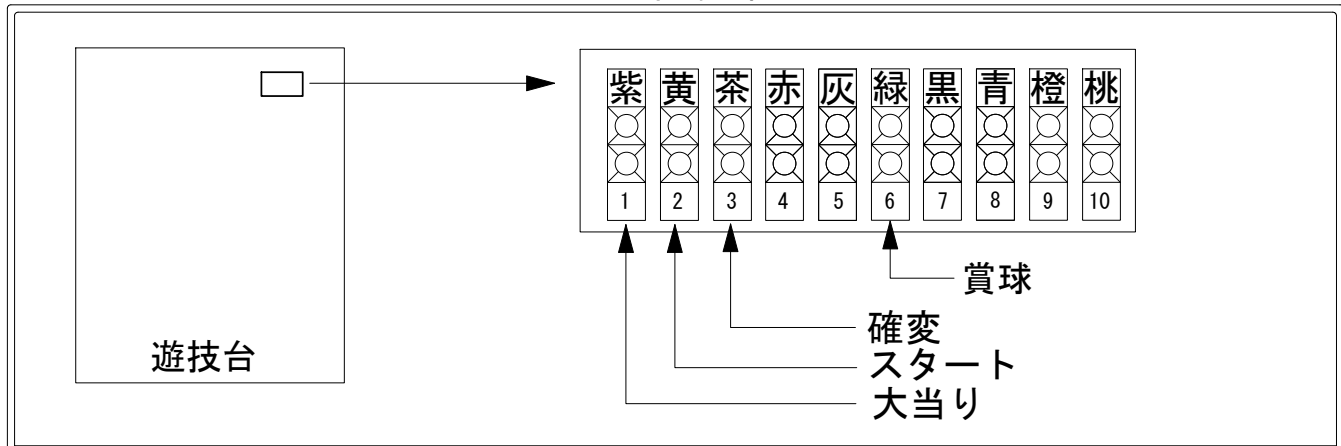

デー太郎（パチンコ） 取付配線資料 2012年7月18日 53-2

メーカー名	SANYO	
機種名	C R大海物語 2	MTE SAA
入力変換ハーネスセット	A	DYR-H171
賞球入力変換ハーネス	B	DYR-H182

ハーネス結線図

外部端子板

出力情報

外部情報			電サポ	大当				
1 (紫)	大当り1	大当り中に出力		○				
2 (黄)	特別図柄確定	特別図柄の変動が停止ごとに出力						
3 (茶)	大当り2	大当り中及び図柄の変動時間短縮中に出力	○	○				
4 (赤)	始動口2入賞	下始動口に入賞するごとに出力						
5 (灰)	始動口1入賞	上始動口に入賞するごとに出力						
6 (緑)	メイン賞球	10個の賞球情報を元に出力						
7 (黒)	セキュリティ	不正検知時に出力 (不正入賞・電波・磁気・初期化)						
8 (青)	賞球	賞球を10個払出すごとに出力						
9 (橙)	枠開放	枠開放時に出力						
10 (桃)	扉開放	扉開放時に出力						

→大当りに接続
 →スタートに接続
 →確変に接続
 →賞球線に接続