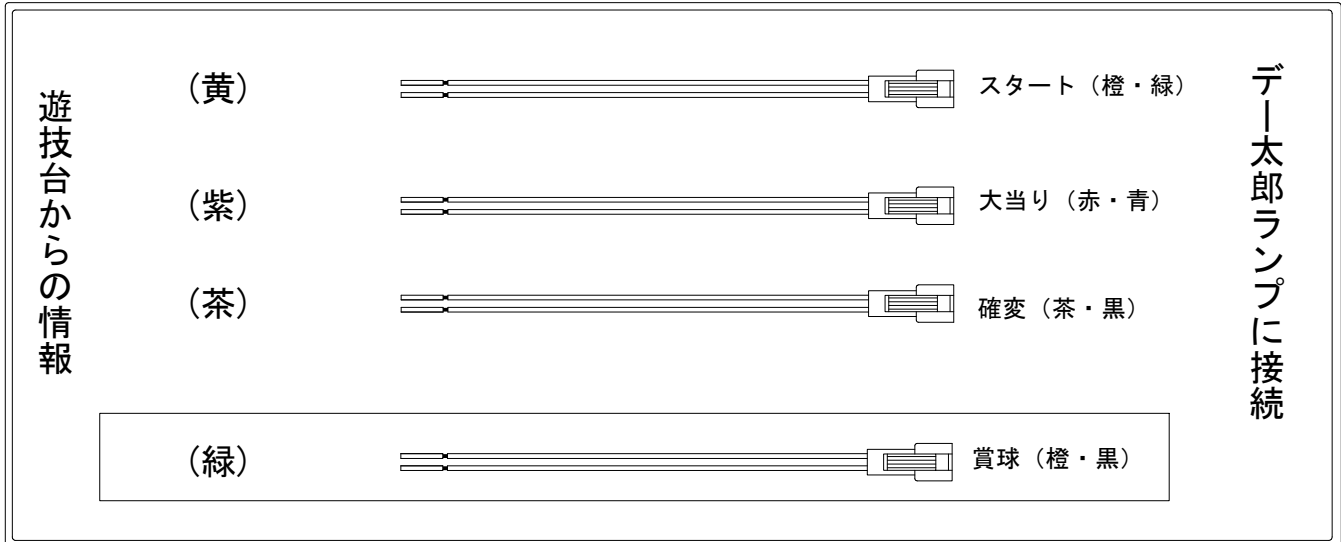

デー太郎 (パチンコ) 取付配線資料 2012年2月23日 52

メーカー名	SANYO		
機種名	CRロードスター	セカンドラン	マックス ミドル マックス
入力変換ハーネスセット	A		DYR-H171
賞球入力変換ハーネス	B		DYR-H182

ハーネス結線図

外部端子板

出力情報

外部情報			電サポ	大当	小当
1 (紫)	大当り1	大当り中に出力		○	
2 (黄)	特別図柄確定	特別図柄の変動が停止ごとに出力			
3 (茶)	大当り2	大当り中及び図柄の変動時間短縮中に出力	○	○	
4 (赤)	大当り3	大当り中及び小当り中に出力		○	
5 (灰)	始動口1入賞	上始動口に入賞すること出力			○
6 (緑)	メイン賞球	10個の賞球情報を元に出力			
7 (黒)	セキュリティ	不正検知時に出力 (不正入賞・電波・磁気・初期化)			
8 (青)	賞球	賞球出力			
9 (橙)	枠開放	枠開放時に出力			
10 (桃)	扉開放	扉開放時に出力			

→大当りに接続
→スタートに接続
→確変に接続
→賞球線に接続