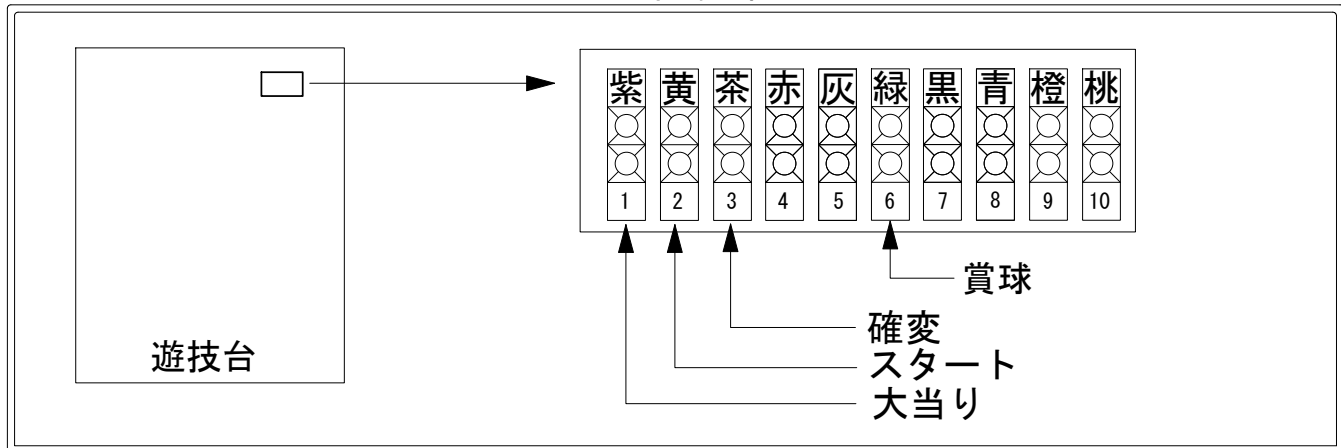

デー太郎 (パチンコ) 取付配線資料 2012年2月23日 52

メーカー名	SANYO		
機種名	CRロードスター	セカンドラン	マックス ミドル マックス
入力変換ハーネスセット	A		DYR-H171
賞球入力変換ハーネス	B		DYR-H182

ハーネス結線図

外部端子板

出力情報

外部情報			電サポ	大当	小当
1 (紫)	大当り1	大当り中に出力		○	
2 (黄)	特別図柄確定	特別図柄の変動が停止ごとに出力			
3 (茶)	大当り2	大当り中及び図柄の変動時間短縮中に出力	○	○	
4 (赤)	大当り3	大当り中及び小当り中に出力		○	
5 (灰)	始動口1入賞	上始動口に入賞すること出力			○
6 (緑)	メイン賞球	10個の賞球情報を元に出力			
7 (黒)	セキュリティ	不正検知時に出力 (不正入賞・電波・磁気・初期化)			
8 (青)	賞球	賞球出力			
9 (橙)	枠開放	枠開放時に出力			
10 (桃)	扉開放	扉開放時に出力			

→大当りに接続
→スタートに接続
→確変に接続
→賞球線に接続