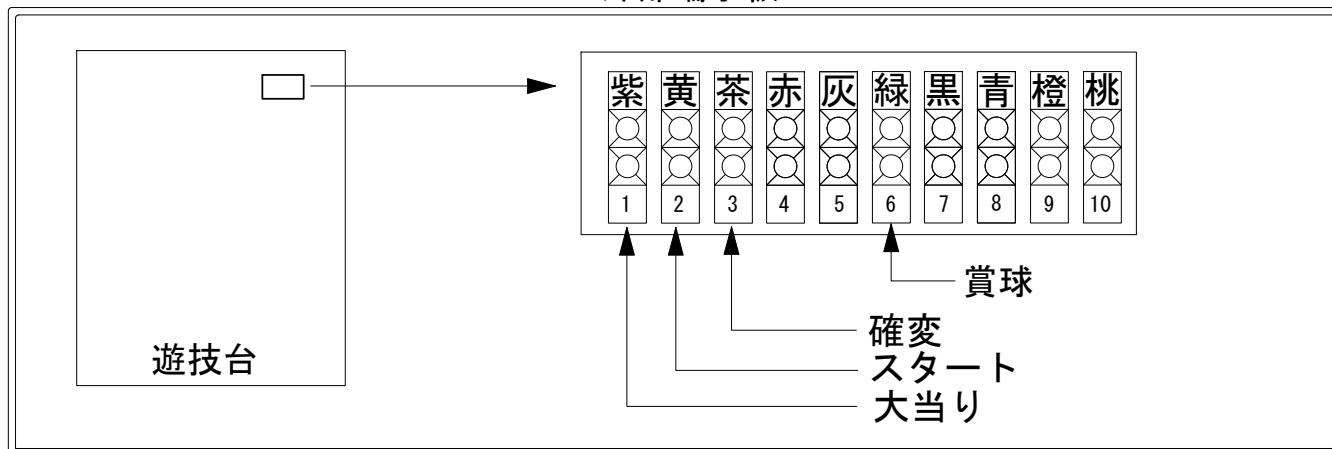

デー太郎（パチンコ） 取付配線資料 2012年1月11日 51

メーカー名	SANYO		
機種名	CR真・三國無双	LSB	LSC
入力変換ハーネスセット	A	DYR-H171	
賞球入力変換ハーネス	B	DYR-H182	

ハーネス結線図

外部端子板

出力情報

外部情報			電サポ	大当	小当
1 (紫)	大当り1	大当り中に出力		○	
2 (黄)	特別図柄確定	特別図柄の変動が停止ごとに出力			
3 (茶)	大当り2	大当り中及び図柄の変動時間短縮中に出力	○	○	
4 (赤)	大当り3	大当り中及び小当り中に出力		○	○
5 (灰)	始動口1入賞	上始動口に入賞するごとに出力			
6 (緑)	メイン賞球	10個の賞球情報を元に出力			
7 (黒)	セキュリティ	不正検知時に出力 (不正入賞・電波・磁気・初期化)			
8 (青)	賞球	賞球出力			
9 (橙)	枠開放	枠開放時に出力			
10 (桃)	扉開放	扉開放時に出力			

→大当りに接続
→スタートに接続
→確変に接続
→賞球線に接続