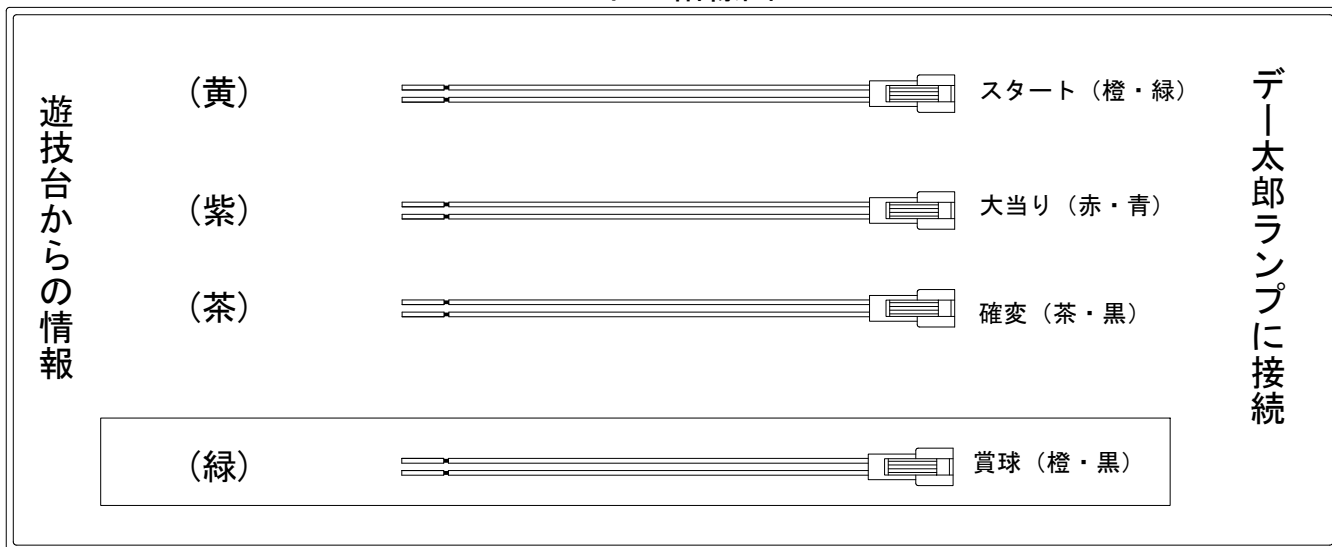

デー太郎（パチンコ） 取付配線資料 2012年1月11日 51

メーカー名	SANYO		
機種名	CR真・三國無双	LSB	LSC
入力変換ハーネスセット	A	DYR-H171	
賞球入力変換ハーネス	B	DYR-H182	

ハーネス結線図

外部端子板

出力情報

外部情報			電サポ	大当	小当
1 (紫)	大当り1	大当り中に出力		○	
2 (黄)	特別図柄確定	特別図柄の変動が停止ごとに出力			
3 (茶)	大当り2	大当り中及び図柄の変動時間短縮中に出力	○	○	
4 (赤)	大当り3	大当り中及び小当り中に出力		○	○
5 (灰)	始動口1入賞	上始動口に入賞するごとに出力			
6 (緑)	メイン賞球	10個の賞球情報を元に出力			
7 (黒)	セキュリティ	不正検知時に出力 (不正入賞・電波・磁気・初期化)			
8 (青)	賞球	賞球出力			
9 (橙)	枠開放	枠開放時に出力			
10 (桃)	扉開放	扉開放時に出力			

→大当りに接続
→スタートに接続
→確変に接続
→賞球線に接続