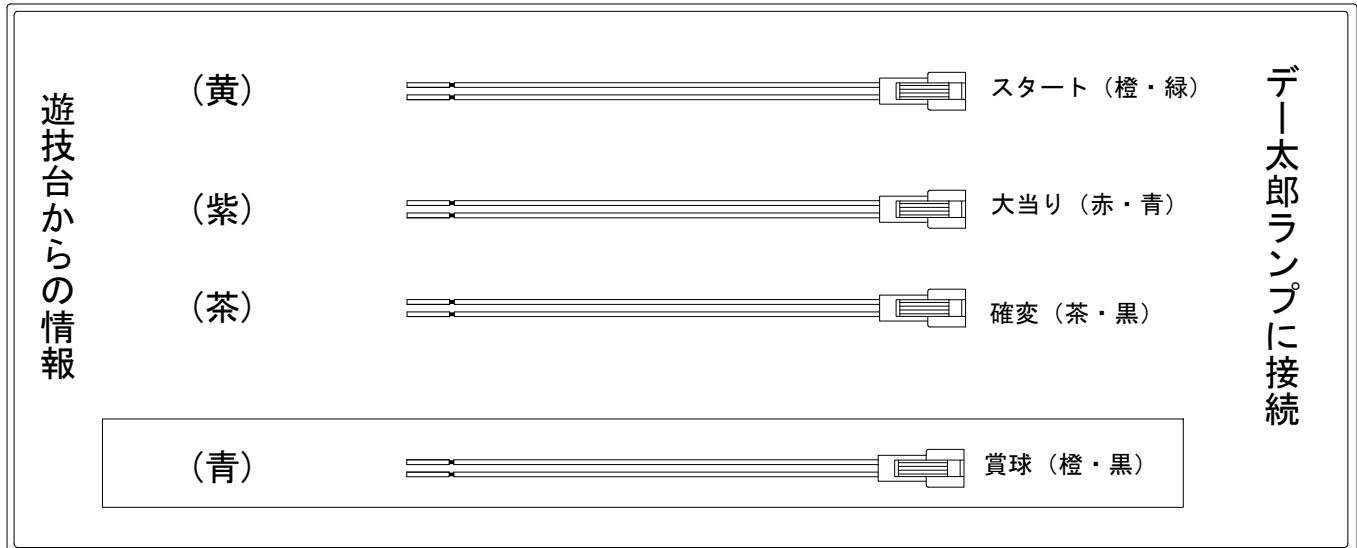

デー太郎（パチンコ） 取付配線資料 2011年12月26日 50

メーカー名	SANYO	
機種名	CR 聖闘士 星矢	SAA
入力変換ハーネスセット	A	DYR-H171
賞球入力変換ハーネス	B	DYR-H182

ハーネス結線図

外部端子板

出力情報

外部情報			電サポ	※1	※2		
1 (紫)	大当り1	大当り中に出力		○	○		
2 (黄)	特別図柄確定	特別図柄の変動が停止ごとに出力					
3 (茶)	大当り2	大当り中及び図柄の変動時間短縮中に出力	○	○	○		
4 (赤)	大当り3	大当り終了後に時短の付く大当り中に出力		○			
5 (灰)	始動口1入賞	上始動口に入賞するごとに出力					
6 (緑)	始動口2入賞	下始動口に入賞するごとに出力					
7 (黒)	セキュリティ	不正検知時に出力 (不正入賞・電波・磁気・初期化)					
8 (青)	賞球	賞球を10個払い出すごとに出力					
9 (橙)	枠開放	枠開放時に出力					
10 (桃)	扉開放	扉開放時に出力					

→大当りに接続
→スタートに接続
→確変に接続
→賞球線に接続

※1→時短有大当り

※2→時短無大当り