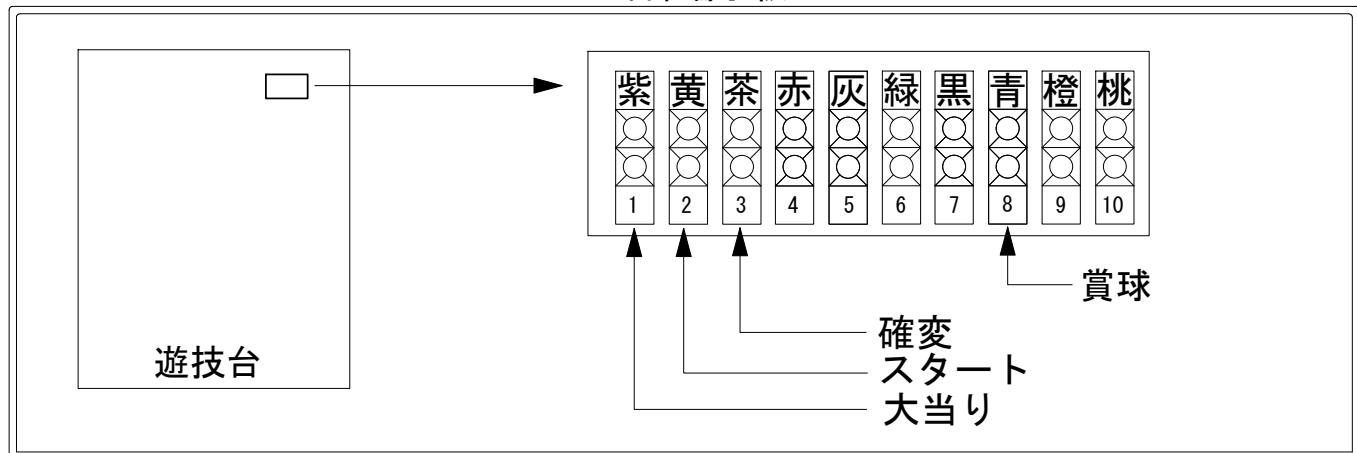

デー太郎（パチンコ） 取付配線資料 2011年12月26日 50

メーカー名	SANYO	
機種名	CR 聖闘士 星矢	SAA
入力変換ハーネスセット	A	DYR-H171
賞球入力変換ハーネス	B	DYR-H182

ハーネス結線図

外部端子板

出力情報

外部情報			電サポ	※1	※2		
1 (紫)	大当り1	大当り中に出力		○	○		
2 (黄)	特別図柄確定	特別図柄の変動が停止ごとに出力					
3 (茶)	大当り2	大当り中及び図柄の変動時間短縮中に出力	○	○	○		
4 (赤)	大当り3	大当り終了後に時短の付く大当り中に出力		○			
5 (灰)	始動口1入賞	上始動口に入賞するごとに出力					
6 (緑)	始動口2入賞	下始動口に入賞するごとに出力					
7 (黒)	セキュリティ	不正検知時に出力 (不正入賞・電波・磁気・初期化)					
8 (青)	賞球	賞球を10個払い出すごとに出力					
9 (橙)	枠開放	枠開放時に出力					
10 (桃)	扉開放	扉開放時に出力					

→大当りに接続
→スタートに接続
→確変に接続
→賞球線に接続

※1→時短有大当り

※2→時短無大当り