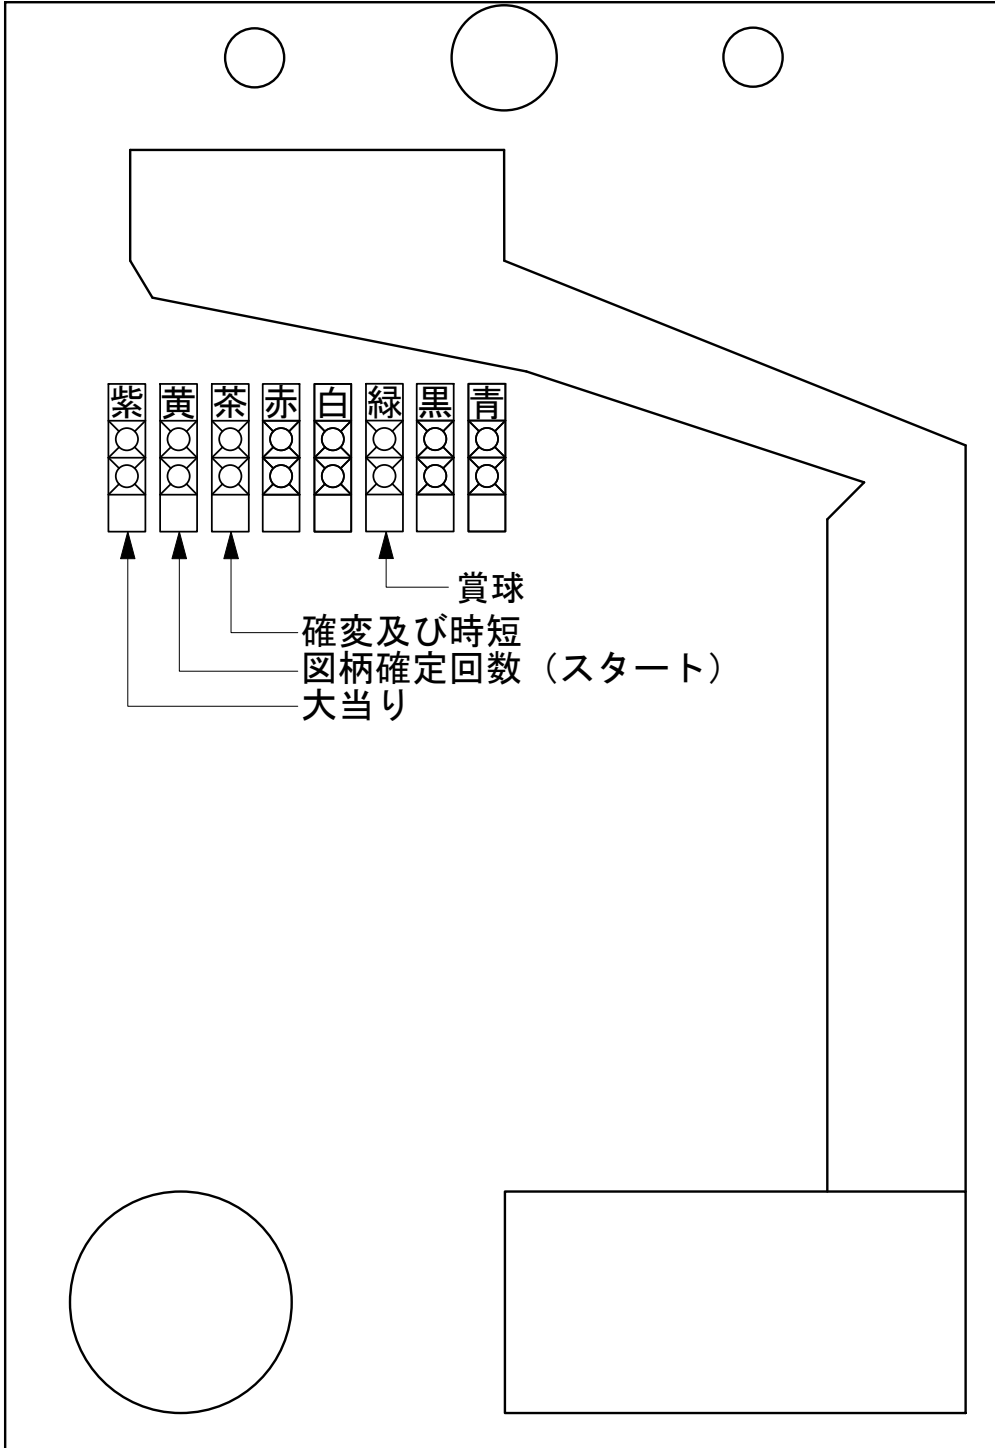

デー太郎 (パチンコ) 取付配線資料

2006年12月21日

メーカー名	SANYO	
機種名	CR. ムツゴロウの動物王国	
台からの 情報出力	スタート	接点出力
	大当り	接点出力
	確率変動	
	大当り兼高確率	接点出力

特記事項

配線

黄
スタート (橙, 緑)

紫
大当り (赤, 青)

茶
確率変動 (茶, 黒)

メモ

入力	賞球
A	B