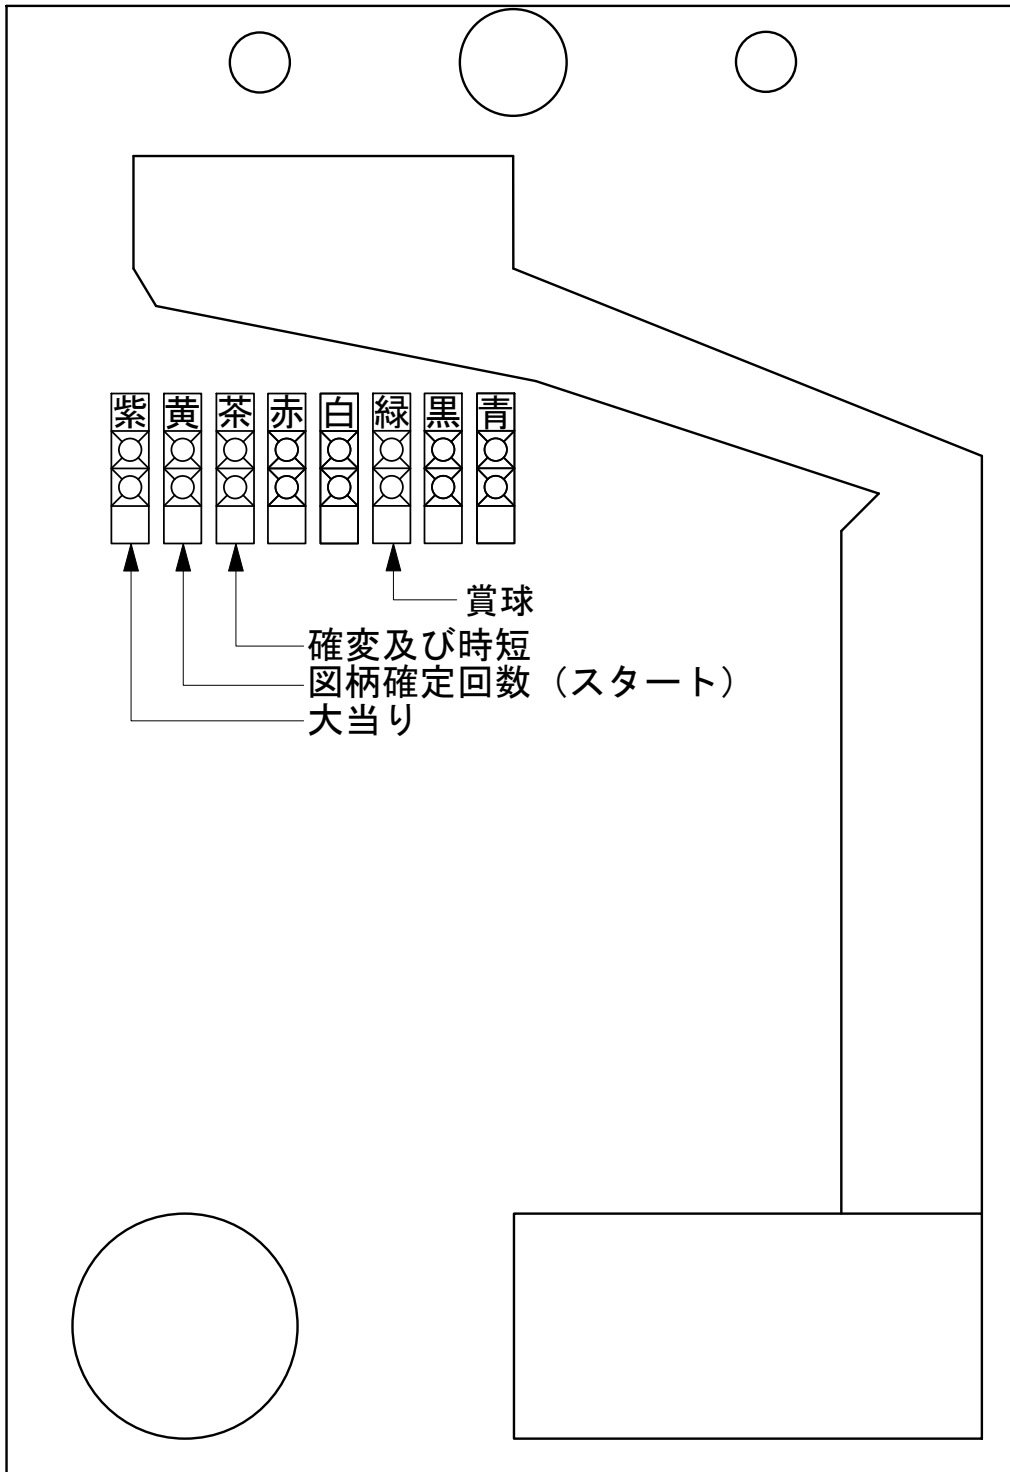

デー太郎 (パチンコ) 取付配線資料

2006年9月28日

メーカー名	SANYO	
機種名	CR. アメリカンドリーム	
台からの 情報出力	スタート	接点出力
	大当り	接点出力
	確率変動	
	大当り兼高確率	接点出力

特記事項

配線

黄
スタート (橙, 緑)

紫
大当り (赤, 青)

茶
確率変動 (茶, 黒)

デー太郎1の
入力変換アダプター
が付いている場合は
別紙参照

メモ
接点出力です。コンピュータの配線と並列 (パラ) で
配線しないで下さい。

入力	賞球
A	B