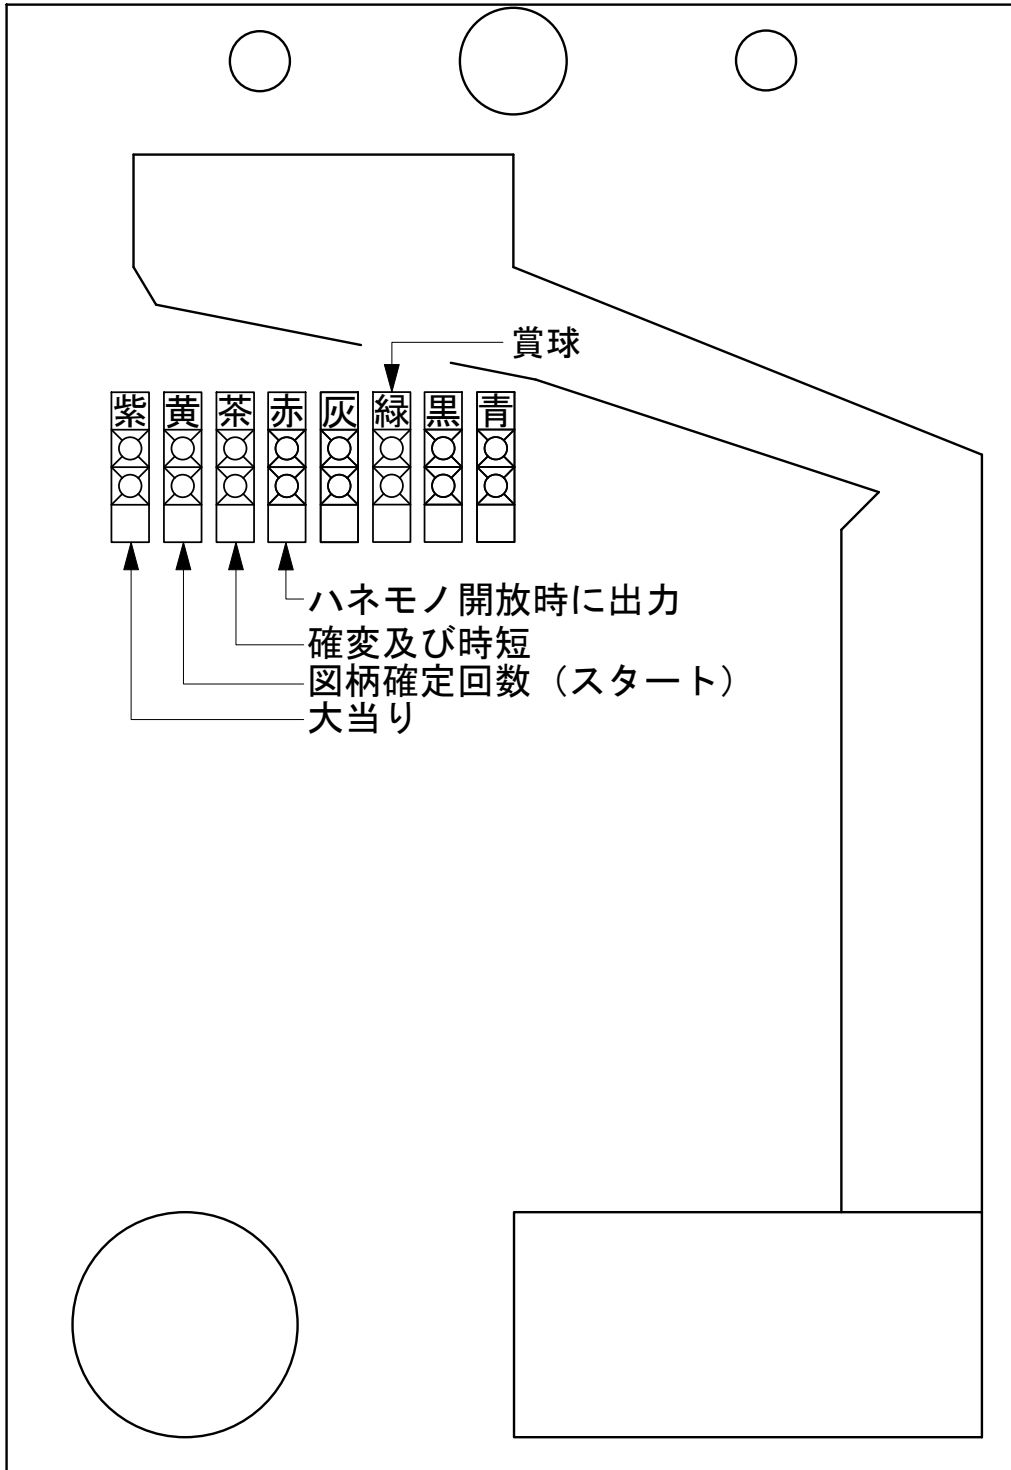

デー太郎 (パチンコ) 取付配線資料

2006年9月28日

メーカー名	SANYO	
機種名	CR. 激流王	
台からの 情報出力	スタート	接点出力
	大当り	接点出力
	確率変動	
	大当り兼高確率	接点出力

特記事項

配線

黄
スタート (橙, 緑)

紫
大当り (赤, 青)

茶
確率変動 (茶, 黒)

デー太郎1の
入力変換アダプター
が付いている場合は
別紙参照

メモ
接点出力です。コンピュータの配線と並列 (パラ) で
配線しないで下さい。

入力	賞球
A	B