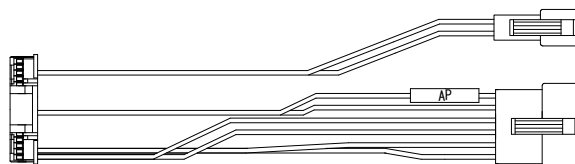

デー太郎 (パチンコ) 取付配線資料

2012年2月10日 55

メーカー名	サンセイ R & D	
機種名	忍術決戦 CR 双影	FF
ワンタッチ台接続ハーネス	AP	DSH-H027
賞球入力変換ハーネス	—	—

ハーネス結線図

遊技台からの情報

ピンNo.	配線色	ピンNo.	配線色
1	赤	2	青
3	茶	4	黒
5		6	
7		8	
9		10	
11	橙	12	緑
13		14	
15		16	
17	橙	18	黒
19		20	
21		22	

賞球 (橙・黒)

スタート (橙・緑)
大当り (赤・青)
確変 (茶・黒)

デー太郎ランプに接続

その他の出力情報を使用する場合

入力変換追加ハーネスE

「出力情報」を参照

外部端子板

出力情報