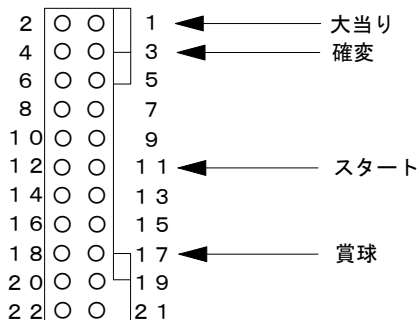

賞球 (橙・黒)

スタート (橙・緑)
大当り (赤・青)
確変 (茶・黒)

デー太郎ランプに接続

その他の出力情報を使用する場合

入力変換追加ハーネスE

「出力情報」を参照

外部端子板

出力情報

番号	名称	出力内容	時短	※1	※2
1・2(茶)	大当り1	すべての大当り中に出力		○	○
3・4(赤)	大当り2	大当り中と時短中に出力	○	○	○
5・6(橙)	大当り3	8R, 16Rの大当り中に出力		○	
7・8(黄)	メイン賞球	賞球10球払い出し予定数ごとに出力			
9・10(緑)	始動口	始動口入賞ごとに出力			
11・12(青)	特別図柄確定回数	図柄確定ごとに出力			
13・14(紫)	セキュリティ1	異常発生に出力			
15・16(灰)	セキュリティ2	異常発生に出力			
17・18(白)	賞球	賞球10球払い出しごとに出力			
19・20(黒)	扉開放	ガラス枠開放中に出力			
21・22(桃)	枠開放	内枠開放中に出力			