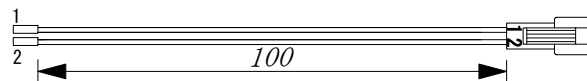

賞球 (橙・黒)

スタート (橙・緑)
大当り (赤・青)
確変 (茶・黒)

デー太郎ランプに接続

その他の出力情報を使用する場合

入力変換追加ハーネスE

「出力情報」を参照

外部端子板

出力情報

番号	名称	出力内容	時短	※1	※2
1・2(茶)	大当り1	すべての大当り中に出力		○	○
3・4(赤)	大当り2	大当り中と時短中に出力	○	○	○
5・6(橙)	大当り3	8R, 16Rの大当り中に出力		○	
7・8(黄)	メイン賞球	賞球10球払い出し予定数ごとに出力			
9・10(緑)	始動口	始動口入賞ごとに出力			
11・12(青)	特別図柄確定回数	図柄確定ごとに出力			
13・14(紫)	セキュリティ1	異常発生に出力			
15・16(灰)	セキュリティ2	異常発生に出力			
17・18(白)	賞球	賞球10球払い出しごとに出力			
19・20(黒)	扉開放	ガラス枠開放中に出力			
21・22(桃)	枠開放	内枠開放中に出力			

→大当りに接続
→確変に接続

→スタートに接続

→賞球線に接続

※1→出玉有大当り ※2→出玉無大当り

※ その他の出力内容を使用する場合は「入力変換追加ハーネスE」(別売)を接続して使用して下さい。