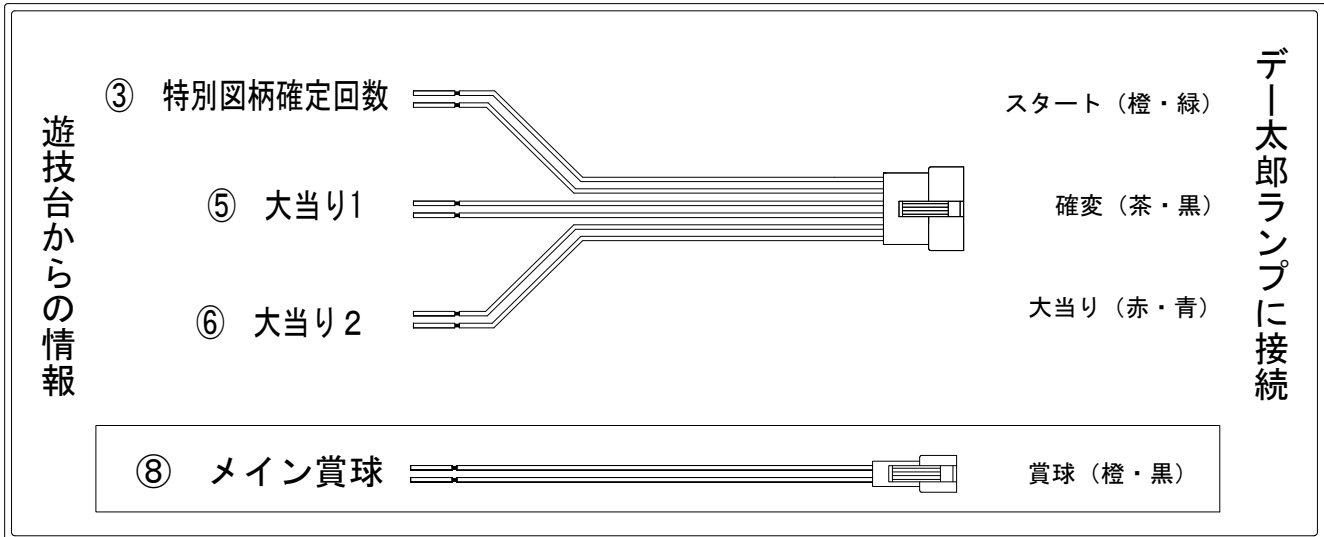

デー太郎（パチンコ） 取付配線資料 2011年9月13日 52

メーカー名	サンセイ R & D	
機種名	CR暗黒騎士呀鎧伝 F F	
ワンタッチ台接続ハーネス	A	DSH-H001
賞球入力変換ハーネス	B	DYR-H182

ハーネス結線図

外部端子板

出力情報

端子番号	端子色	出力情報	内容	確変時短	大当	潜伏	
①	白	賞球	賞球出力				
②	緑	扉・枠開放	ガラス枠あるいは、内枠開放中に出力				
③	灰	特別図柄確定回数	図柄確定ごとに出力				→スタートに接続
④	黄	始動口	始動口入賞ごとに出力				
⑤	黒	大当り1	大当り中に出力		○	○	→大当りに接続
⑥	桃	大当り2	大当り中、確変時短中に出力	○	○		→確変に接続
⑦	青	大当り3	16、14、8R大当り中に出力		○		
⑧	赤	メイン賞球	賞球10球払い出し予定数ごとに出力				→賞球線に接続
⑨	橙	セキュリティ1	異常発生時に出力				
⑩	水	セキュリティ2	異常発生時に出力				