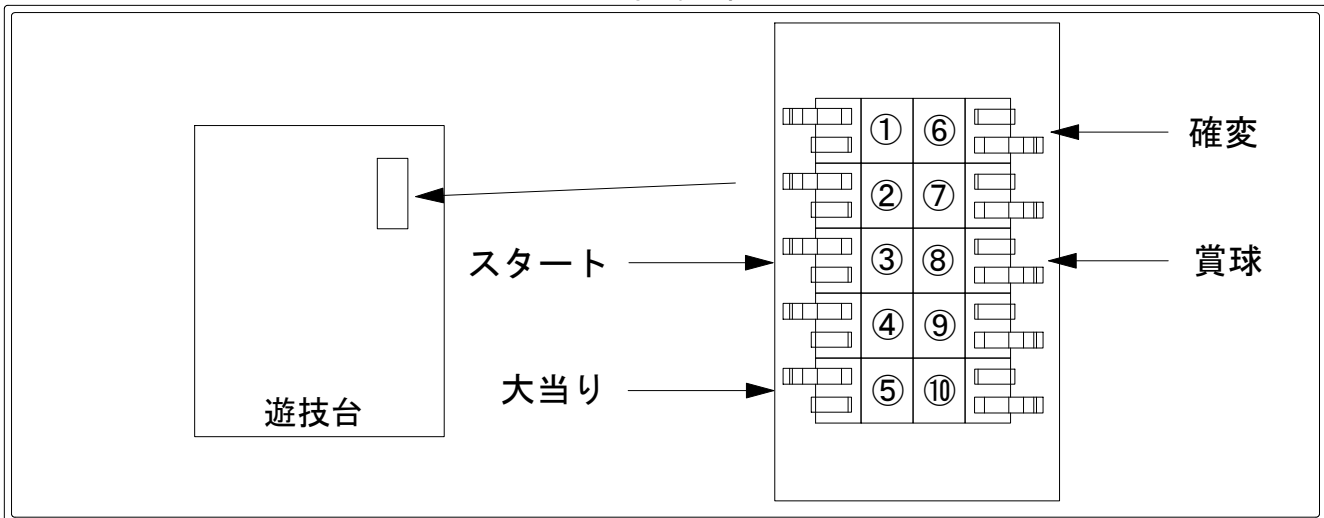

デー太郎（パチンコ） 取付配線資料 2011年9月13日 52

メーカー名	サンセイ R & D	
機種名	CR暗黒騎士呀鎧伝 F F	
ワンタッチ台接続ハーネス	A	DSH-H001
賞球入力変換ハーネス	B	DYR-H182

ハーネス結線図

外部端子板

出力情報

端子番号	端子色	出力情報	内容	確変時短	大当	潜伏	
①	白	賞球	賞球出力				
②	緑	扉・枠開放	ガラス枠あるいは、内枠開放中に出力				
③	灰	特別図柄確定回数	図柄確定ごとに出力				→スタートに接続
④	黄	始動口	始動口入賞ごとに出力				
⑤	黒	大当り1	大当り中に出力		○	○	→大当りに接続
⑥	桃	大当り2	大当り中、確変時短中に出力	○	○		→確変に接続
⑦	青	大当り3	16、14、8R大当り中に出力		○		
⑧	赤	メイン賞球	賞球10球払い出し予定数ごとに出力				→賞球線に接続
⑨	橙	セキュリティ1	異常発生時に出力				
⑩	水	セキュリティ2	異常発生時に出力				