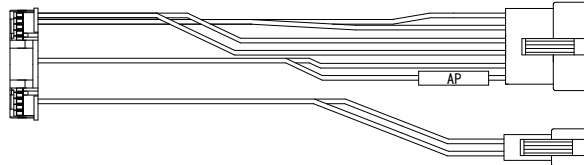

デー太郎（パチンコ） 取付配線資料 2010年7月22日 45

メーカー名	サンセイ R&D	
機種名	CR牙狼～陰我消滅の日～	
ワンタッチ台接続ハーネス	AP	DSH-H027
賞球入力変換ハーネス	—	—

ハーネス結線図

遊技台からの情報

配線色	ピンNo.	配線色	ピンNo.
青	2	赤	1
黒	4	茶	3
	6		5
	8		7
	10		9
緑	12	橙	11
	14		13
	16		15
黒	18	橙	17
	20		19
	22		21

大当り (赤・青)
確変 (茶・黒)
スタート (橙・緑)

賞球 (橙・黒)

デー太郎ランプに接続

入力変換追加ハーネスEを使用する場合

外部端子板

遊技台

出力情報

端子番号	名称	出力内容	時短	大当り				
				9R				
1・2(茶)	大当り 1	大当り中に出力		○				→大当りに接続 →確変に接続
3・4(赤)	大当り 2	大当り中と時短中に出力	○	○				
5・6(橙)	大当り 3	大当り1と同一出力		○				
7・8(黄)	大当り 4	大当り1と同一出力		○				
9・10(緑)	始動口	始動口入賞ごとに出力						→スタートに接続
11・12(青)	特別図柄 確定回数	図柄確定ごとに出力						
13・14(紫)	セキュリティ-1	異常発生時に出力						→賞球線に接続
15・16(灰)	セキュリティ-2	異常発生時に出力						
17・18(白)	賞球	賞球10球払い出しごとに出力						
19・20(黒)	扉開放	ガラス枠開放中にON出力						
21・22(桃)	枠開放	内枠開放中にON出力						