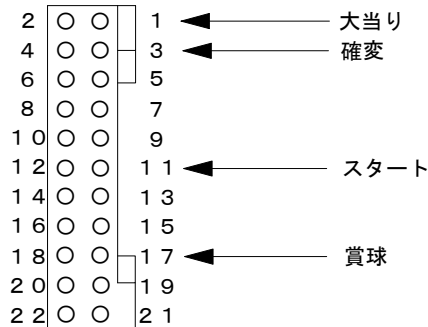

大当り (赤・青)
確変 (茶・黒)
スタート (橙・緑)

賞球 (橙・黒)

デー太郎ランプに接続

入力変換追加ハーネスEを使用する場合

外部端子板

遊技台

出力情報

端子番号	名称	出力内容	時短	大当り				
				9R				
1・2(茶)	大当り 1	大当り中に出力		○				→大当りに接続 →確変に接続
3・4(赤)	大当り 2	大当り中と時短中に出力	○	○				
5・6(橙)	大当り 3	大当り1と同一出力		○				
7・8(黄)	大当り 4	大当り1と同一出力		○				
9・10(緑)	始動口	始動口入賞ごとに出力						→スタートに接続
11・12(青)	特別図柄 確定回数	図柄確定ごとに出力						
13・14(紫)	セキュリティ-1	異常発生時に出力						→賞球線に接続
15・16(灰)	セキュリティ-2	異常発生時に出力						
17・18(白)	賞球	賞球10球払い出しごとに出力						
19・20(黒)	扉開放	ガラス枠開放中にON出力						
21・22(桃)	枠開放	内枠開放中にON出力						