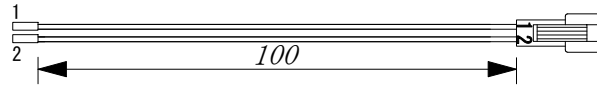

デー太郎（パチンコ） 取付配線資料 2010年7月22日 45

メーカー名	サンセイ R&D	
機種名	CR牙狼～陰我消滅の日～	
ワンタッチ台接続ハーネス	AP	DSH-H027
賞球入力変換ハーネス	—	—

ハーネス結線図

遊技台からの情報

配線色	ピンNo.	配線色	ピンNo.
青	2	赤	1
黒	4	茶	3
	6		5
	8		7
	10		9
緑	12	橙	11
	14		13
	16		15
黒	18	橙	17
	20		19
	22		21

大当り (赤・青)
確変 (茶・黒)
スタート (橙・緑)

賞球 (橙・黒)

デー太郎ランプに接続

入力変換追加ハーネスEを使用する場合

外部端子板

遊技台

出力情報

端子番号	名称	出力内容	時短	大当り				
				9R				
1・2(茶)	大当り 1	大当り中に出力		○				→大当りに接続 →確変に接続
3・4(赤)	大当り 2	大当り中と時短中に出力	○	○				
5・6(橙)	大当り 3	大当り1と同一出力		○				
7・8(黄)	大当り 4	大当り1と同一出力		○				
9・10(緑)	始動口	始動口入賞ごとに出力						→スタートに接続
11・12(青)	特別図柄 確定回数	図柄確定ごとに出力						
13・14(紫)	セキュリティ-1	異常発生時に出力						→賞球線に接続
15・16(灰)	セキュリティ-2	異常発生時に出力						
17・18(白)	賞球	賞球10球払い出しごとに出力						
19・20(黒)	扉開放	ガラス枠開放中にON出力						
21・22(桃)	枠開放	内枠開放中にON出力						