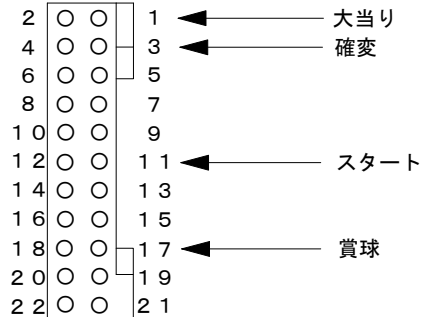

デー太郎(パチンコ)取付配線資料

2010年3月16日 43

メーカー名	サンセイR&D		
機種名	CRパチエネクスト(小当有)	SWR	PHW
ワンタッチ台接続ハーネス	AP		DSH-H027
賞球入力変換ハーネス	—		—

ハーネス結線図

遊技台からの情報

ピンNo.	配線色	ピンNo.	配線色
1	赤	2	青
3	茶	4	黒
5		6	
7		8	
9		10	
11	橙	12	緑
13		14	
15		16	
17	橙	18	黒
19		20	
21		22	

賞球(橙・黒)
 スタート(橙・緑)
 大当り(赤・青)
 確変(茶・黒)

デー太郎ランプに接続

外部端子板

出力情報

番号	名称	出力内容	時短	大当	潜伏	小当
1・2(茶)	当り1	すべての大当りと小当り中に出力(SWR) すべての大当り中に出力(PHW)		○	○	○
3・4(赤)	当り2	大当り・時短中に出力	○	○	○	
5・6(橙)	当り3	大当り中に出力(小当り出力なし)(SWR) 16R大当り中に出力(PHW)		○	○	
7・8(黄)	当り4	大当り開放時間(長)の大当り中に出力		○		
9・10(緑)	始動口	始動口入賞ごとに出力				
11・12(青)	特別図柄 確定回数	図柄確定ごとに出力				
13・14(紫)	セキュリティ1	異常発生に出力				
15・16(灰)	セキュリティ2	異常発生に出力				
17・18(白)	賞球	賞球出力				
19・20(黒)	扉開放	ガラス枠開放中に出力				
21・22(桃)	枠開放	内枠開放中に出力				

→大当りに接続
 →確変に接続

→スタートに接続

→賞球線に接続

※小当りを大当りにカウントしたくない場合はワンタッチ台接続ハーネスA0を使用して下さい。