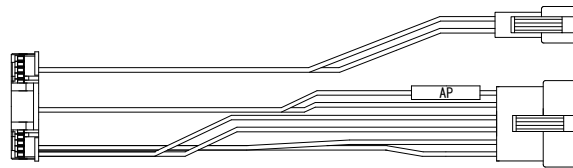

デー太郎(パチンコ)取付配線資料

2010年3月16日 43

メーカー名	サンセイR&D		
機種名	CRパチエネクスト(小当有)	SWR	PHW
ワンタッチ台接続ハーネス	AP		DSH-H027
賞球入力変換ハーネス	—		—

ハーネス結線図

遊技台からの情報

ピンNo.	配線色	ピンNo.	配線色
1	赤	2	青
3	茶	4	黒
5		6	
7		8	
9		10	
11	橙	12	緑
13		14	
15		16	
17	橙	18	黒
19		20	
21		22	

賞球(橙・黒)
 スタート(橙・緑)
 大当り(赤・青)
 確変(茶・黒)

デー太郎ランプに接続

外部端子板

出力情報

番号	名称	出力内容	時短	大当	潜伏	小当
1・2(茶)	当り1	すべての大当りと小当り中に出力(SWR) すべての大当り中に出力(PHW)		○	○	○
3・4(赤)	当り2	大当り・時短中に出力	○	○	○	
5・6(橙)	当り3	大当り中に出力(小当り出力なし)(SWR) 16R大当り中に出力(PHW)		○	○	
7・8(黄)	当り4	大当り開放時間(長)の大当り中に出力		○		
9・10(緑)	始動口	始動口入賞ごとに出力				
11・12(青)	特別図柄 確定回数	図柄確定ごとに出力				
13・14(紫)	セキュリティ1	異常発生に出力				
15・16(灰)	セキュリティ2	異常発生に出力				
17・18(白)	賞球	賞球出力				
19・20(黒)	扉開放	ガラス枠開放中に出力				
21・22(桃)	枠開放	内枠開放中に出力				

→大当りに接続
 →確変に接続

→スタートに接続

→賞球線に接続

※小当りを大当りにカウントしたくない場合はワンタッチ台接続ハーネスA0を使用して下さい。