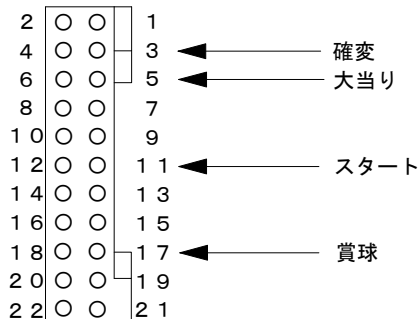

# デー太郎 (パチンコ) 取付配線資料

2010年3月16日 43

メーカー名	サンセイ R & D	
機種名	CRパチクエネクスト (小当無)	SWR
ワンタッチ台接続ハーネス	AQ	DSH-H029
賞球入力変換ハーネス	—	—

ハーネス結線図

遊技台からの情報

ピンNo	配線色	ピンNo	配線色
1		2	
3	茶	4	黒
5	赤	6	青
7		8	
9		10	
11	橙	12	緑
13		14	
15		16	
17	橙	18	黒
19		20	
21		22	

賞球 (橙・黒)  
 スタート (橙・緑)  
 大当り (赤・青)  
 確変 (茶・黒)

デー太郎ランプに接続

外部端子板

出力情報

番号	名称	出力内容	時短	大当	潜伏	小当
1・2(茶)	当り 1	すべての大当りと小当り中に出力 (SWR) すべての大当り中に出力 (PHW)		○	○	○
3・4(赤)	当り 2	大当り・時短中に出力	○	○	○	
5・6(橙)	当り 3	大当り中に出力 (小当り出力なし) (SWR) 16R大当り中に出力 (PHW)		○	○	
7・8(黄)	当り 4	大当り開放時間 (長) の大当り中に出力		○		
9・10(緑)	始動口	始動口入賞ごとに出力				
11・12(青)	特別図柄 確定回数	図柄確定ごとに出力				
13・14(紫)	セキュリティ1	異常発生に出力				
15・16(灰)	セキュリティ2	異常発生に出力				
17・18(白)	賞球	賞球出力				
19・20(黒)	扉開放	ガラス枠開放中に出力				
21・22(桃)	枠開放	内枠開放中に出力				

→ 確変に接続  
 → 大当りに接続

→ スタートに接続

→ 賞球線に接続

※小当りを大当りにカウントする場合はワンタッチ台接続ハーネスAPを使用して下さい。