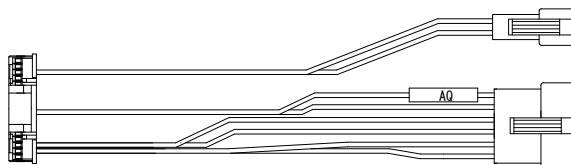

# デー太郎 (パチンコ) 取付配線資料

2010年3月16日 43

メーカー名	サンセイ R & D	
機種名	CRパチクエネクスト (小当無)	SWR
ワンタッチ台接続ハーネス	AQ	DSH-H029
賞球入力変換ハーネス	—	—

ハーネス結線図

遊技台からの情報

ピンNo	配線色	ピンNo	配線色
1		2	
3	茶	4	黒
5	赤	6	青
7		8	
9		10	
11	橙	12	緑
13		14	
15		16	
17	橙	18	黒
19		20	
21		22	

賞球 (橙・黒)  
 スタート (橙・緑)  
 大当り (赤・青)  
 確変 (茶・黒)

デー太郎ランプに接続

外部端子板

出力情報

番号	名称	出力内容	時短	大当	潜伏	小当
1・2(茶)	当り 1	すべての大当りと小当り中に出力 (SWR) すべての大当り中に出力 (PHW)		○	○	○
3・4(赤)	当り 2	大当り・時短中に出力	○	○	○	
5・6(橙)	当り 3	大当り中に出力 (小当り出力なし) (SWR) 16R大当り中に出力 (PHW)		○	○	
7・8(黄)	当り 4	大当り開放時間 (長) の大当り中に出力		○		
9・10(緑)	始動口	始動口入賞ごとに出力				
11・12(青)	特別図柄 確定回数	図柄確定ごとに出力				
13・14(紫)	セキュリティ1	異常発生に出力				
15・16(灰)	セキュリティ2	異常発生に出力				
17・18(白)	賞球	賞球出力				
19・20(黒)	扉開放	ガラス枠開放中に出力				
21・22(桃)	枠開放	内枠開放中に出力				

→ 確変に接続  
 → 大当りに接続

→ スタートに接続

→ 賞球線に接続

※小当りを大当りにカウントする場合はワンタッチ台接続ハーネスAPを使用して下さい。