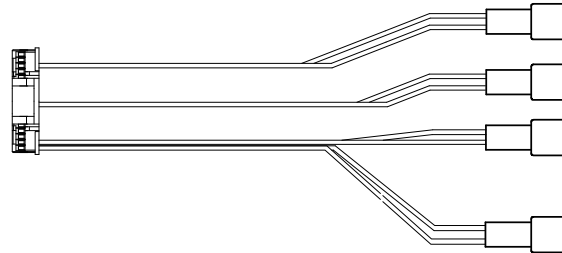

# デー太郎 (パチンコ) 取付配線資料

2013年3月8日 66

メーカー名	サンセイ R&D	
機種名	CRビッグパロン	LL
入力変換ハーネスセット	AP	DYR-H476
賞球入力変換ハーネス	—	—

ハーネス結線図

遊技台からの情報

ピン№	配線色	ピン№	配線色
1	赤	2	青
3	茶	4	黒
5		6	
7		8	
9		10	
11	橙	12	緑
13		14	
15		16	
17	橙	18	黒
19		20	
21		22	

- 賞球 (橙・黒)
- スタート (橙・緑)
- 確変 (茶・黒)
- 大当り (赤・青)

デー太郎ランプに接続

入力変換追加ハーネスEを使用する場合

「出力情報」を参照

外部端子板

出力情報

番号	名称	出力内容	時短	大当	小当
1・2(茶)	大当り1	大当り・小当り中に出力		○	○
3・4(赤)	大当り2	大当り中と時短中に出力	○	○	
5・6(橙)	大当り3	大当り中に出力		○	
7・8(黄)	メイン賞球	賞球10球払い出し予定数ごとに出力			
9・10(緑)	始動口	始動口入賞ごとに出力			
11・12(青)	特別図柄確定回数	図柄確定ごとに出力			
13・14(紫)	セキュリティ1	異常発生に出力			
15・16(灰)	セキュリティ2	異常発生に出力			
17・18(白)	賞球	賞球10球払い出しごとに出力			
19・20(黒)	扉開放	ガラス枠開放中に出力			
21・22(桃)	枠開放	内枠開放中に出力			

- 大当りに接続
- 確変に接続
- スタートに接続
- 賞球線に接続

※ その他の出力内容を使用する場合は「入力変換追加ハーネスE」（別売）を接続して使用して下さい。