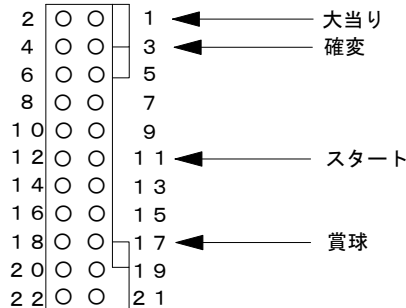

- 賞球 (橙・黒)
- スタート (橙・緑)
- 確変 (茶・黒)
- 大当り (赤・青)

デー太郎ランプに接続

入力変換追加ハーネスEを使用する場合

「出力情報」を参照

外部端子板

出力情報

番号	名称	出力内容	時短	大当	小当
1・2(茶)	大当り1	大当り・小当り中に出力		○	○
3・4(赤)	大当り2	大当り中と時短中に出力	○	○	
5・6(橙)	大当り3	大当り中に出力		○	
7・8(黄)	メイン賞球	賞球10球払い出し予定数ごとに出力			
9・10(緑)	始動口	始動口入賞ごとに出力			
11・12(青)	特別図柄確定回数	図柄確定ごとに出力			
13・14(紫)	セキュリティ1	異常発生に出力			
15・16(灰)	セキュリティ2	異常発生に出力			
17・18(白)	賞球	賞球10球払い出しごとに出力			
19・20(黒)	扉開放	ガラス枠開放中に出力			
21・22(桃)	枠開放	内枠開放中に出力			

- 大当りに接続
- 確変に接続
- スタートに接続
- 賞球線に接続

※ その他の出力内容を使用する場合は「入力変換追加ハーネスE」（別売）を接続して使用して下さい。