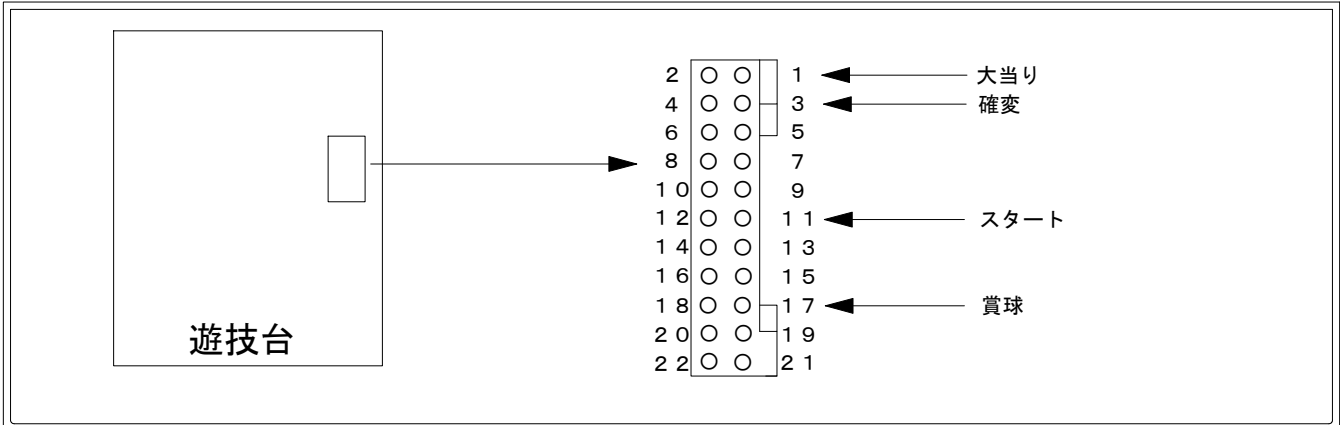

デー太郎(パチンコ) 取付配線資料

2012年5月29日 58

メーカー名	サンセイR&D	
機種名	CR 天下烈伝	W
入力変換ハーネスセット	AP	DYR-H476
賞球入力変換ハーネス	—	—

ハーネス結線図

遊技台からの情報

配線色	ピンNo.	配線色	ピンNo.
青	2	赤	1
黒	4	茶	3
	6		5
	8		7
	10		9
緑	12	橙	11
	14		13
	16		15
黒	18	橙	17
	20		19
	22		21

デー太郎ランプに接続

入力変換追加ハーネスEを使用する場合

「出力情報」を参照 大当り (赤・青)

外部端子板

出力情報

番号	名称	出力内容	時短	大当		
1・2(茶)	大当り1	大当り中に出力		○		
3・4(赤)	大当り2	大当り中と時短中に出力	○	○		
5・6(橙)	大当り3	大当り中に出力		○		
7・8(黄)	メイン賞球	賞球10球払い出し予定数ごとに出力				
9・10(緑)	始動口	始動口入賞ごとに出力				
11・12(青)	特別図柄 確定回数	図柄確定ごとに出力				
13・14(紫)	セキュリティ1	異常発生に出力				
15・16(灰)	セキュリティ2	異常発生に出力				
17・18(白)	賞球	賞球10球払い出しごとに出力				
19・20(黒)	扉開放	ガラス枠開放中に出力				
21・22(桃)	枠開放	内枠開放中に出力				