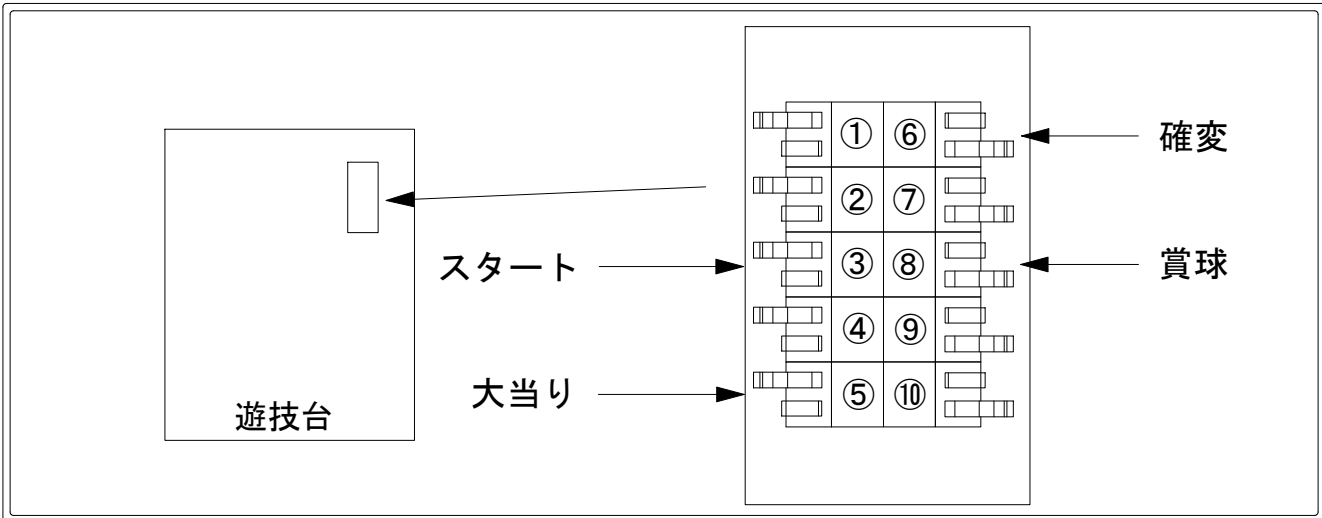

# デー太郎（パチンコ） 取付配線資料 2011年9月13日 52

メーカー名	サンセイ R&D	
機種名	CR暗黒騎士呀鎧伝 F F	
入力変換ハーネスセット	A	DYR-H171
賞球入力変換ハーネス	B	DYR-H182

## ハーネス結線図

## 外部端子板

## 出力情報

端子番号	端子色	出力情報	内容	確変時短	大当	潜伏
①	白	賞球	賞球出力			
②	緑	扉・枠開放	ガラス枠あるいは、内枠開放中に出力			
③	灰	特別図柄確定回数	図柄確定ごとに出力			
④	黄	始動口	始動口入賞ごとに出力			
⑤	黒	大当り1	大当り中に出力		○	○
⑥	桃	大当り2	大当り中、確変時短中に出力	○	○	
⑦	青	大当り3	16、14、8R大当り中に出力		○	
⑧	赤	メイン賞球	賞球10球払い出し予定数ごとに出力			
⑨	橙	セキュリティ1	異常発生時に出力			
⑩	水	セキュリティ2	異常発生時に出力			