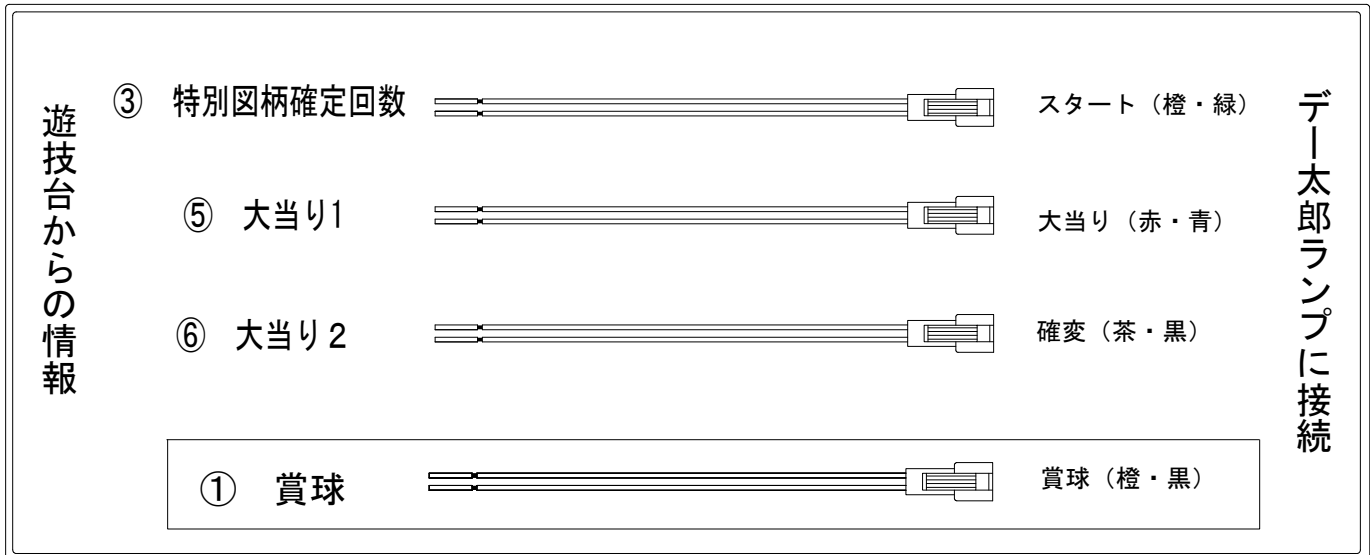

## ハーネス結線図

## 出力情報

端子番号	端子色	出力情報	内容	確変時短	大当
①	白	賞球	賞球出力		
②	緑	扉・枠開放	遊技機の前板及び内枠が開放中に出力		
③	灰	特別図柄確定回数	図柄確定ごとに出力		
④	黄	始動口	始動口入賞ごとに出力		
⑤	黒	大当り1	大当り中に出力		○
⑥	桃	大当り2	大当り中、確変時短中に出力	○	○
⑦	青	大当り3	大当り中に出力(大当り1と同一)		○
⑧	赤	大当り4	大当り中に出力(大当り1と同一)		○
⑨	橙	セキュリティ1	異常発生時に出力		
⑩	水	セキュリティ2	異常発生時に出力		