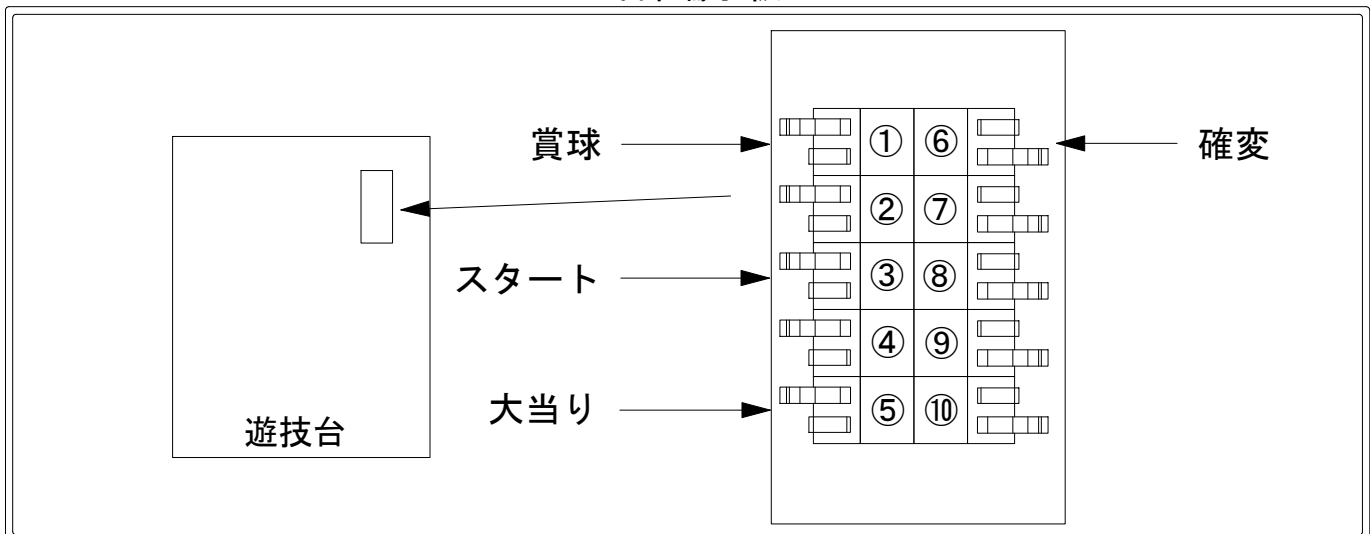

## ハーネス結線図

## 外部端子板

## 出力情報

端子番号	端子色	出力情報	内容	確変時短	大当
①	白	賞球	賞球出力		
②	緑	扉・枠開放	遊技機の前板及び内枠が開放中に出力		
③	灰	特別図柄確定回数	図柄確定ごとに出力		
④	黄	始動口	始動口入賞ごとに出力		
⑤	黒	大当り1	大当り中に出力		○
⑥	桃	大当り2	大当り中、確変時短中に出力	○	○
⑦	青	大当り3	大当り中に出力(大当り1と同一)		○
⑧	赤	大当り4	大当り中に出力(大当り1と同一)		○
⑨	橙	セキュリティ1	異常発生時に出力		
⑩	水	セキュリティ2	異常発生時に出力		