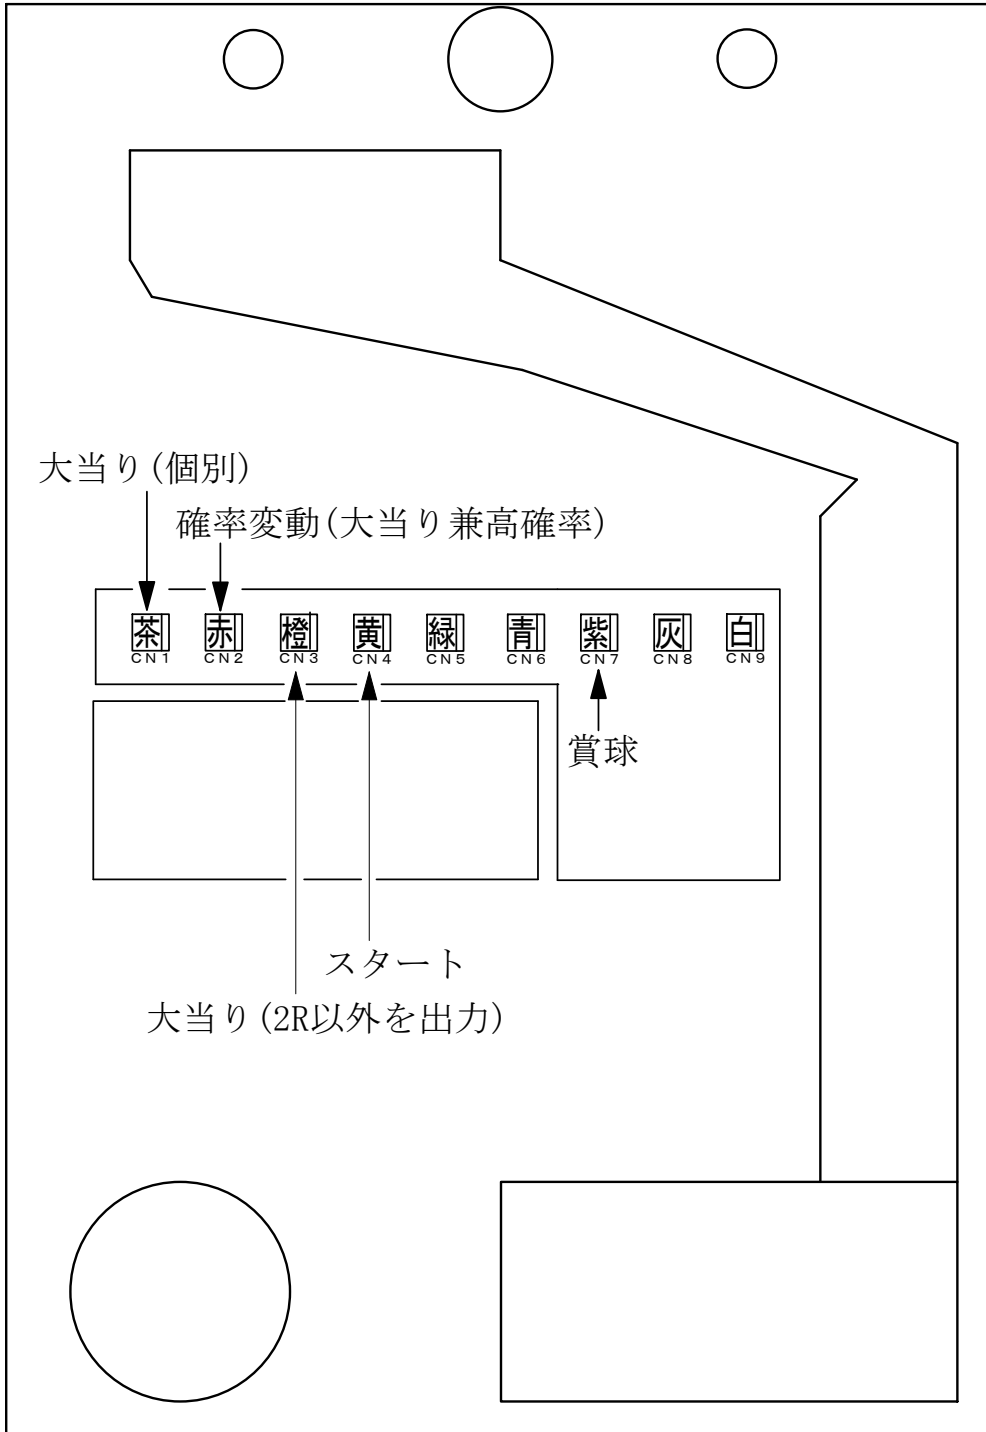

# デー太郎 (パチンコ) 取付配線資料

2007年5月16日

メーカー名	三星		
機種名	C R. 義経物語		
台からの 情報出力	スタート		接点出力
	大当り		接点出力
	確率変動		
	大当り兼高確率		接点出力

特記事項  
大当り終了後  
時短100回

## 配線

特別図柄変動回数  
(CN4) 黄  
スタート (橙, 緑)

大当り1  
(CN1) 茶  
大当り (赤, 青)

大当り2  
(CN2) 赤  
確率変動 (茶, 黒)

メモ

---

---

---