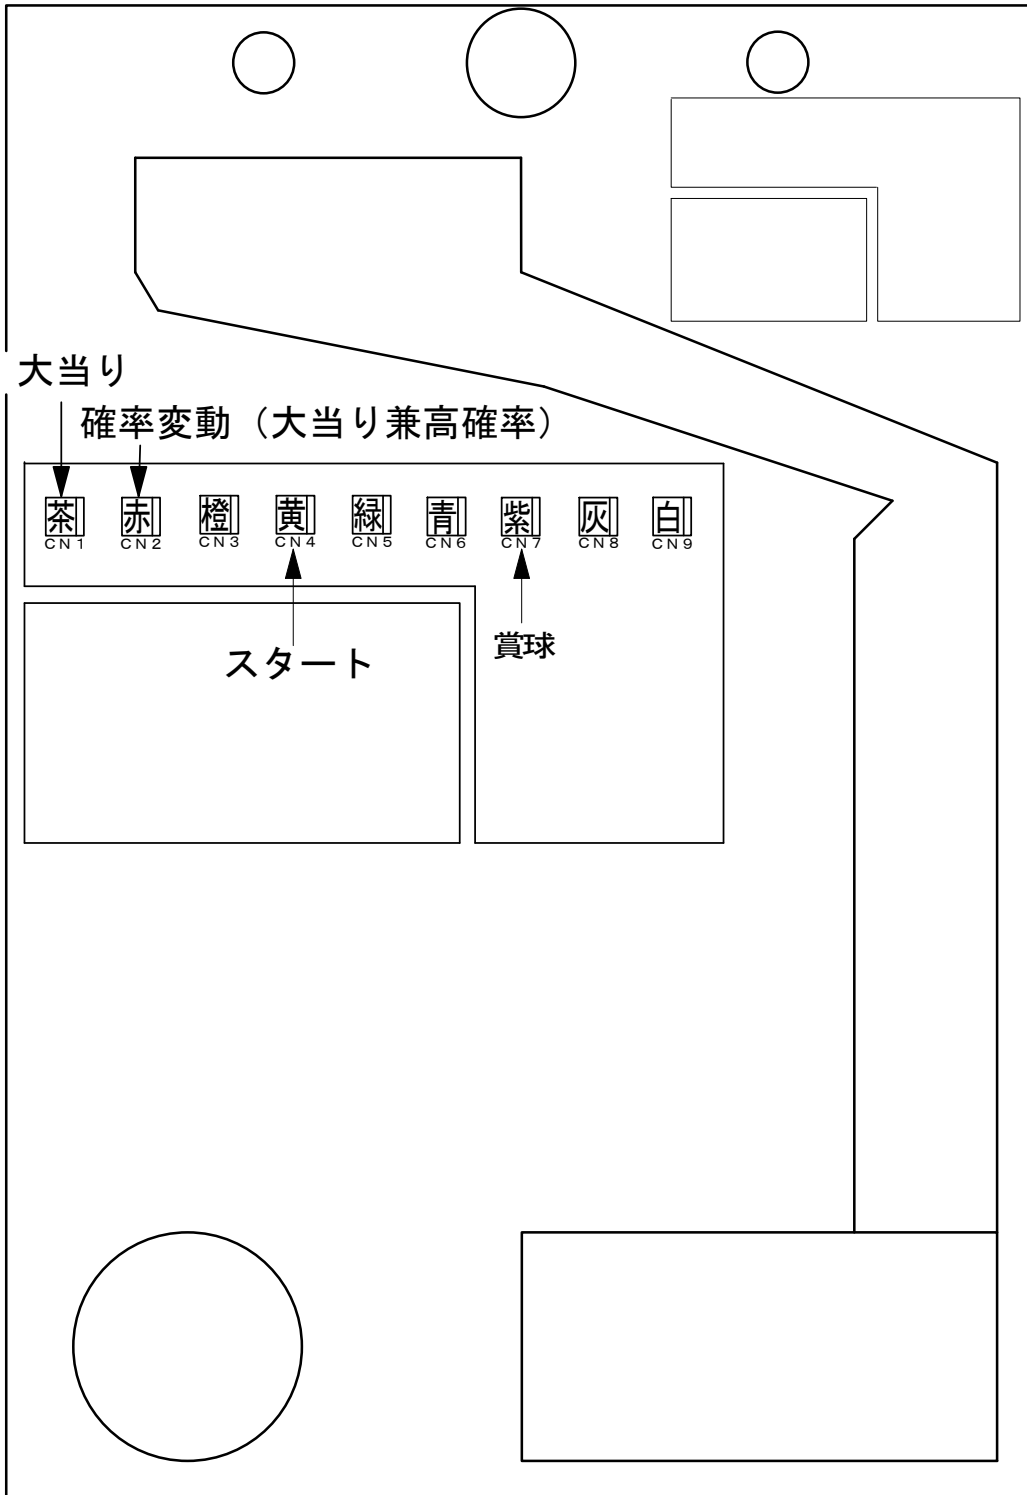

デー太郎 (パチンコ) 取付配線資料

2007年3月24日

メーカー名	三星		
機種名	芦毛伝説CR. オグリキャップ		
台からの 情報出力	スタート		接点出力
	大当り		接点出力
	確率変動		
	大当り兼高確率		接点出力

特記事項

配線

特別図柄変動回数
(CN4) 黄
スタート (橙, 緑)

大当り 1
(CN1) 茶
大当り (赤, 青)

大当り 2
(CN2) 赤
確率変動 (茶, 黒)