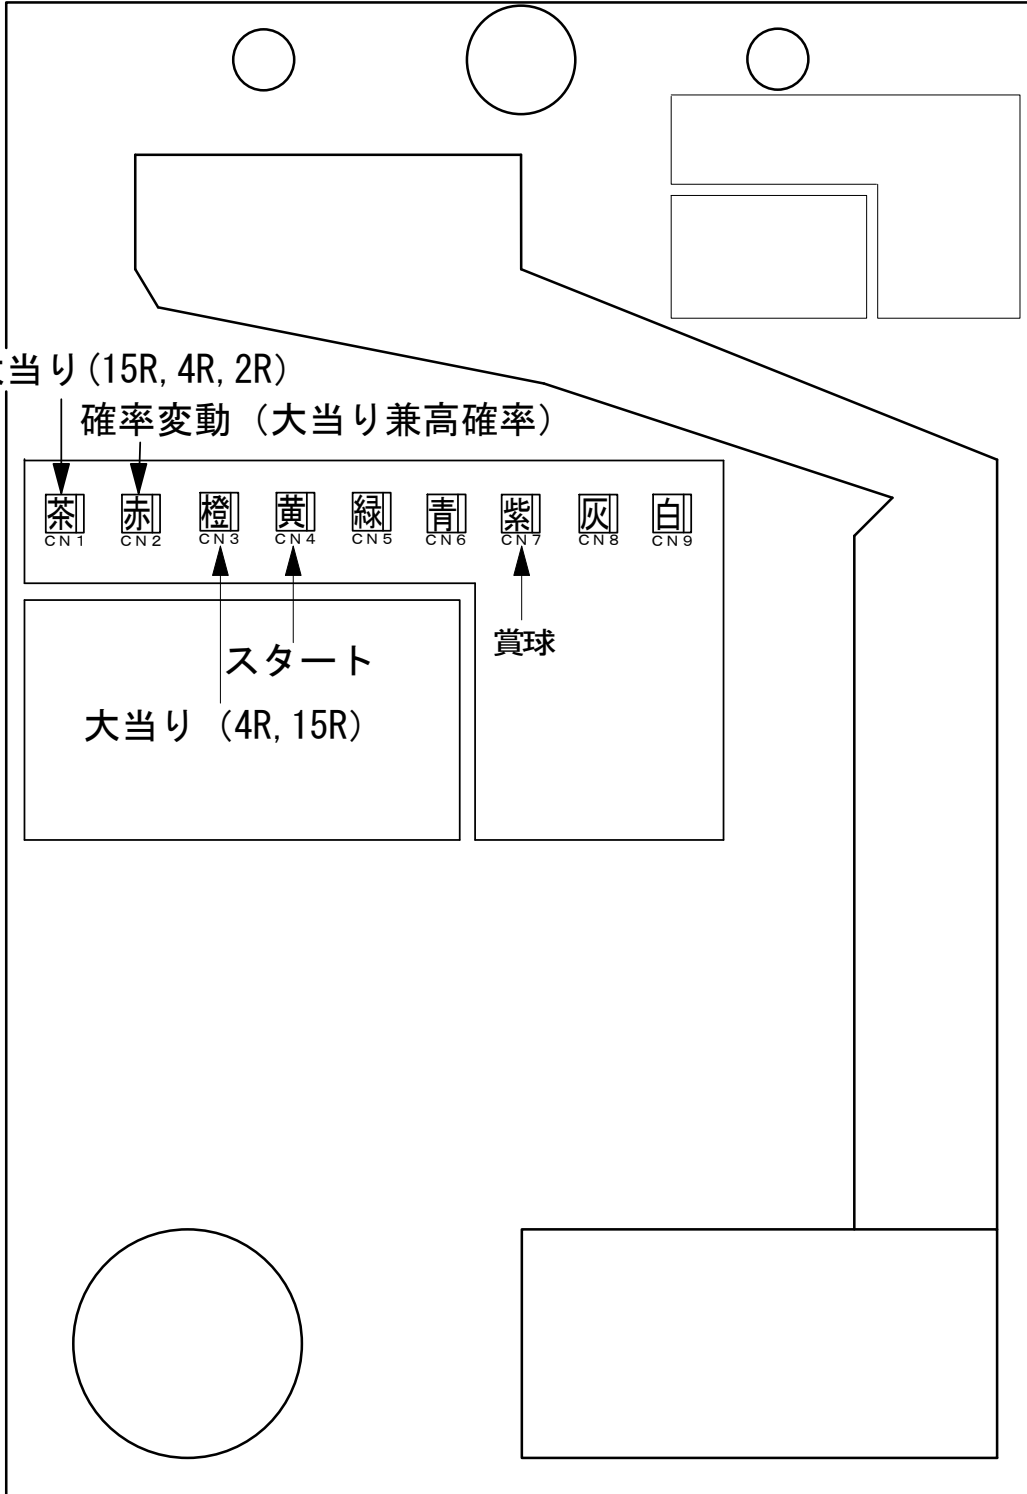

デー太郎 (パチンコ) 取付配線資料

2007年2月13日

メーカー名	三星	
機種名	CR. SL物語	
台からの 情報出力	スタート	接点出力
	大当り	接点出力
	確率変動	
	大当り兼高確率	接点出力

特記事項

配線

特別図柄変動回数
(CN4) 黄
スタート (橙, 緑)

大当り 1
(CN1) 茶
大当り (赤, 青)

大当り 2
(CN2) 赤
確率変動 (茶, 黒)

メモ

2R大当たり時の出力時間は約3秒です。

入力	賞球
F	A