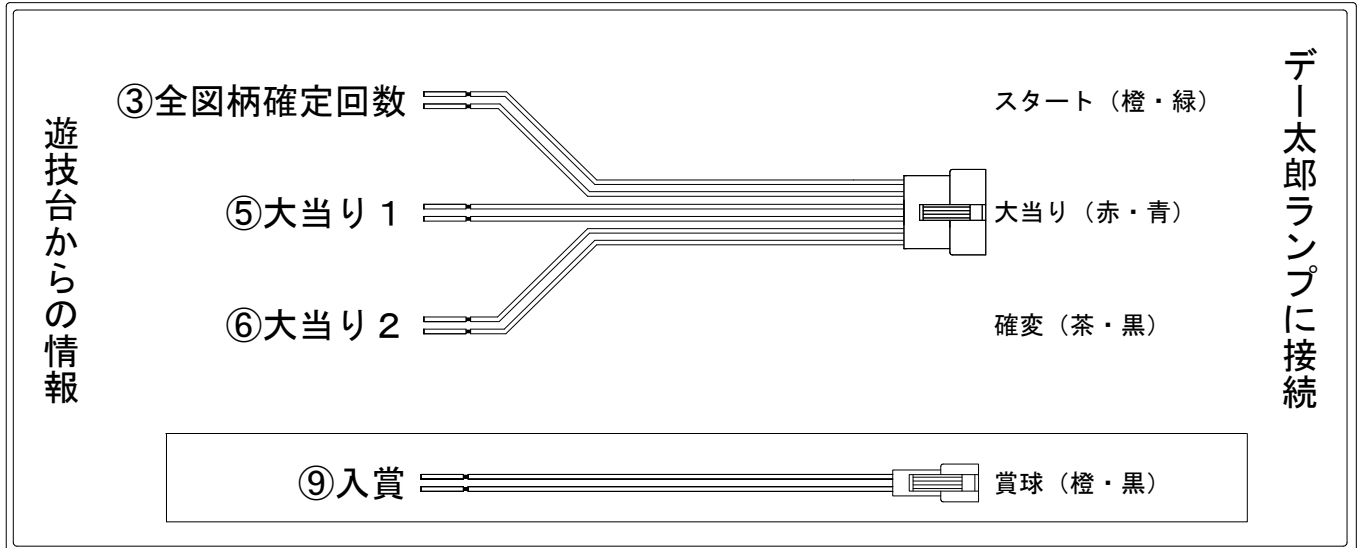

# デー太郎（パチンコ） 取付配線資料 2016年06月21日 99-2

メーカー名	SANKYO	
機種名	CRFアクエリオンEVOL	R S Y 39(ちょいパチ)
ワンタッチ台接続ハーネス	A	DSH-H001
賞球入力変換ハーネス	B	DYR-H182

## ハーネス結線図

## 外部端子板

## 出力情報

端子番号	端子色	出力情報	内容	高ベース	※1	※2
①	白	賞球	賞球10個毎にON			
②	緑	扉・枠開放	遊技機の前枠および内枠が開放中ON			
③	灰	全図柄確定回数	特別図柄1及び特別図柄2の停止毎にON			
④	黄	全始動口	始動口1及び始動口2入賞時にON			
⑤	黒	大当り1	全ての当り中ON		○	○
⑥	桃	大当り2	全ての当り中及び高ベース中ON	○	○	○
⑦	青	大当り3	高ベース中ON	○		
⑧	赤	大当り4	大当り中ON(出玉ありのみ)		○	
⑨	橙	入賞	全ての入賞口入賞時、賞球10個毎にON			
⑩	水	セキュリティ	電源投入時、異常入賞、磁気、電波、スイッチ異常検出時にON			