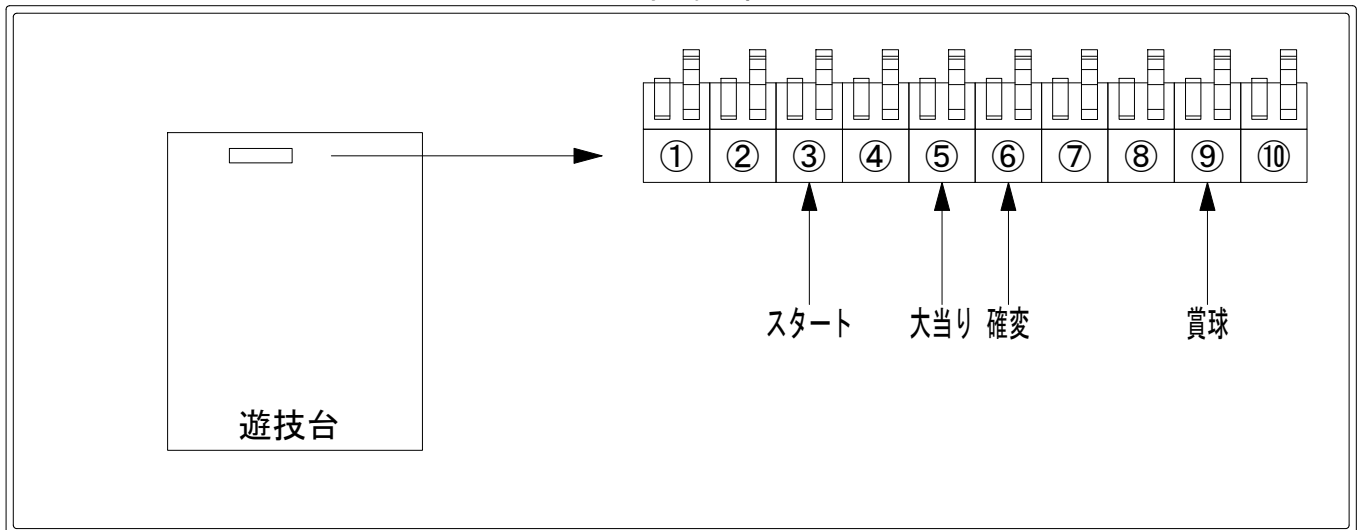

# デー太郎（パチンコ） 取付配線資料 2016年06月21日 99-2

メーカー名	SANKYO	
機種名	CRFアクエリオンEVOL	R S Y 39(ちょいパチ)
ワンタッチ台接続ハーネス	A	DSH-H001
賞球入力変換ハーネス	B	DYR-H182

## 外部端子板

## 出力情報

端子番号	端子色	出力情報	内容	高ベース	※1	※2
①	白	賞球	賞球10個毎にON			
②	緑	扉・枠開放	遊技機の前枠および内枠が開放中ON			
③	灰	全図柄確定回数	特別図柄1及び特別図柄2の停止毎にON			
④	黄	全始動口	始動口1及び始動口2入賞時にON			
⑤	黒	大当り1	全ての当り中ON		○	○
⑥	桃	大当り2	全ての当り中及び高ベース中ON	○	○	○
⑦	青	大当り3	高ベース中ON	○		
⑧	赤	大当り4	大当り中ON(出玉ありのみ)		○	
⑨	橙	入賞	全ての入賞口入賞時、賞球10個毎にON			
⑩	水	セキュリティ	電源投入時、異常入賞、磁気、電波、スイッチ異常検出時にON			