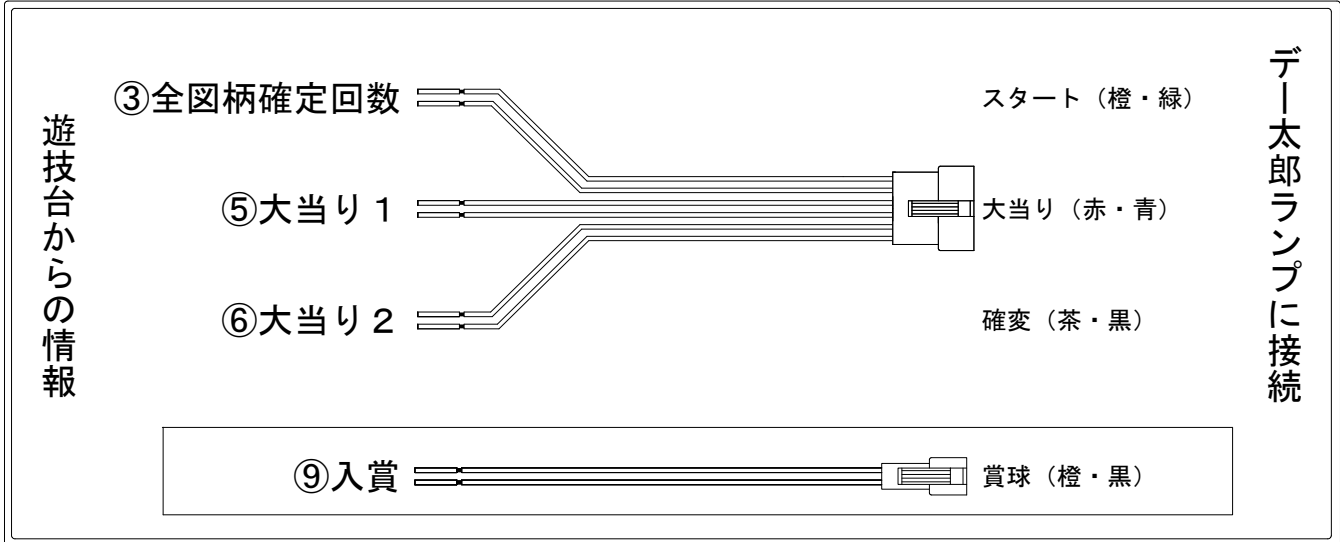

デー太郎（パチンコ） 取付配線資料 2015年12月21日 98-1

メーカー名	SANKYO	
機種名	CRFマクロスフロンティア2	W F Y
ワンタッチ台接続ハーネス	A	DSH-H001
賞球入力変換ハーネス	B	DYR-H182

ハーネス結線図

外部端子板

出力情報

端子番号	端子色	出力情報	内容	高ベース	大当	V		
①	白	賞球	賞球10個毎にON					
②	緑	扉・枠開放	遊技機の前枠および内枠が開放中ON					
③	灰	全図柄確定回数	特別図柄1及び特別図柄2の停止毎にON(高ベース中の小当りは0.1秒)					
④	黄	全始動口	始動口1及び始動口2入賞時にON					
⑤	黒	大当り 1	全ての当り中ON		○	○		
⑥	桃	大当り 2	全ての当り中及び高ベース中ON(特図2保留消化中も含む)	○	○	○		
⑦	青	大当り 3	V入賞での当り中ON			○		
⑧	赤	大当り 4	高ベース中ON(特図2保留消化中も含む)	○				
⑨	橙	入賞	全ての入賞口入賞時、賞球10個毎にON					
⑩	水	セキュリティ	電源投入時、異常入賞、磁気、電波、スイッチ異常検出時にON					

→スタートに接続

→大当りに接続

→確変に接続

→賞球線に接続