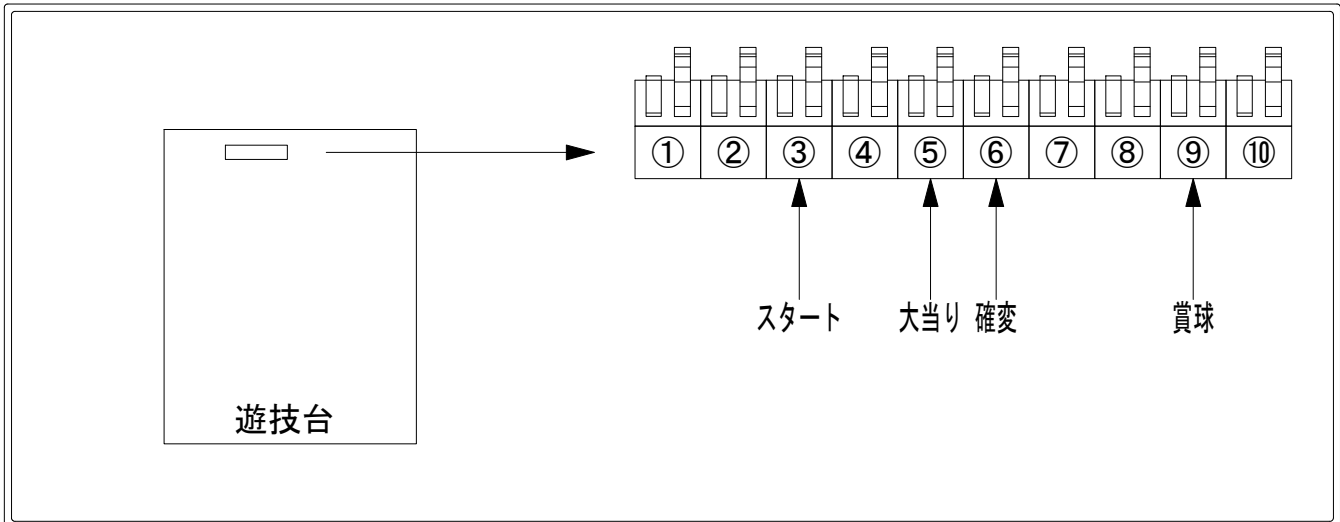

デー太郎（パチンコ） 取付配線資料 2015年12月21日 98-1

メーカー名	SANKYO	
機種名	CRFマクロスフロンティア2	W F Y
ワンタッチ台接続ハーネス	A	DSH-H001
賞球入力変換ハーネス	B	DYR-H182

ハーネス結線図

外部端子板

出力情報

端子番号	端子色	出力情報	内容	高ベース	大当	V		
①	白	賞球	賞球10個毎にON					
②	緑	扉・枠開放	遊技機の前枠および内枠が開放中ON					
③	灰	全図柄確定回数	特別図柄1及び特別図柄2の停止毎にON(高ベース中の小当りは0.1秒)					
④	黄	全始動口	始動口1及び始動口2入賞時にON					
⑤	黒	大当り 1	全ての当り中ON		○	○		
⑥	桃	大当り 2	全ての当り中及び高ベース中ON(特図2保留消化中も含む)	○	○	○		
⑦	青	大当り 3	V入賞での当り中ON			○		
⑧	赤	大当り 4	高ベース中ON(特図2保留消化中も含む)	○				
⑨	橙	入賞	全ての入賞口入賞時、賞球10個毎にON					
⑩	水	セキュリティ	電源投入時、異常入賞、磁気、電波、スイッチ異常検出時にON					

→スタートに接続

→大当りに接続

→確変に接続

→賞球線に接続