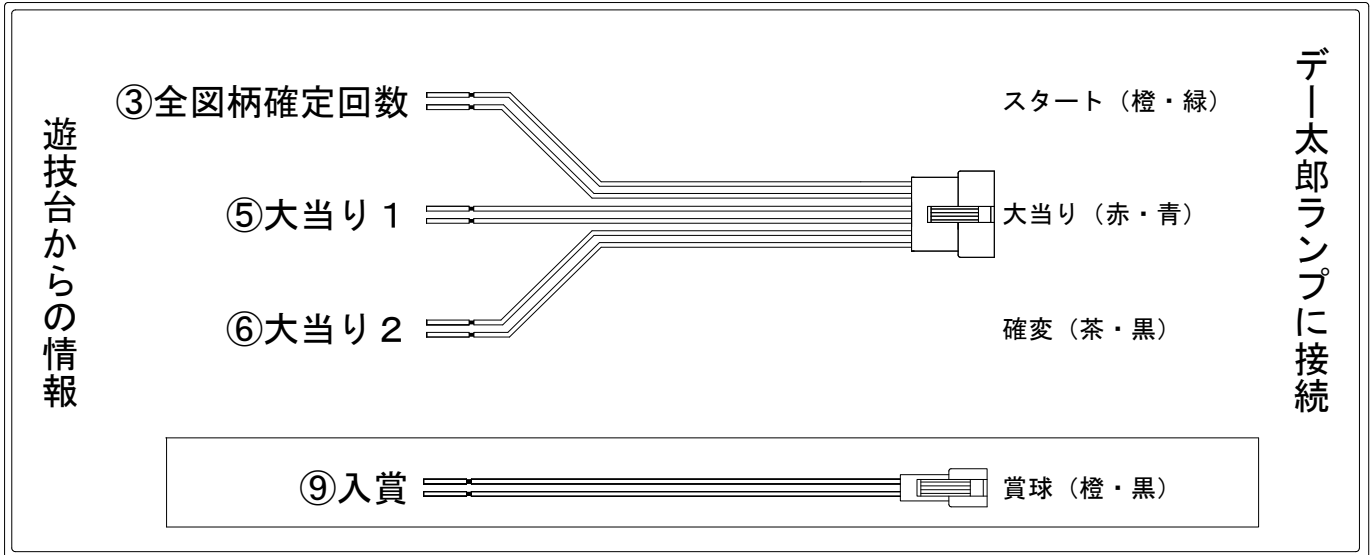

デー太郎（パチンコ） 取付配線資料 2015年10月27日 95-1

メーカー名	SANKYO	
機種名	CRF 機動戦士ガンダム 2	R Y
ワンタッチ台接続ハーネス	A	DSH-H001
賞球入力変換ハーネス	B	DYR-H182

ハーネス結線図

外部端子板

出力情報

端子番号	端子色	出力情報	内容	高ベース	大当			
①	白	賞球	賞球10個毎にON					
②	緑	扉・枠開放	遊技機の前面枠および前面ガラス枠が開放中にON					
③	灰	全図柄確定回数	特別図柄1及び特別図柄2の停止毎にON					
④	黄	全始動口	始動口1及び始動口2入賞時にON					
⑤	黒	大当り 1	全ての当り中ON		○			
⑥	桃	大当り 2	全ての当り中及び高ベース中ON	○	○			
⑦	青	大当り 3	全ての当り中ON		○			
⑧	赤	大当り 4	高ベース中ON	○				
⑨	橙	入賞	全ての入賞口入賞時、賞球10個毎にON					
⑩	水	セキュリティ	電源投入時、異常入賞、磁気、電波、スイッチ異常検出時にON					

→スタートに接続

→大当りに接続

→確変に接続

→賞球線に接続