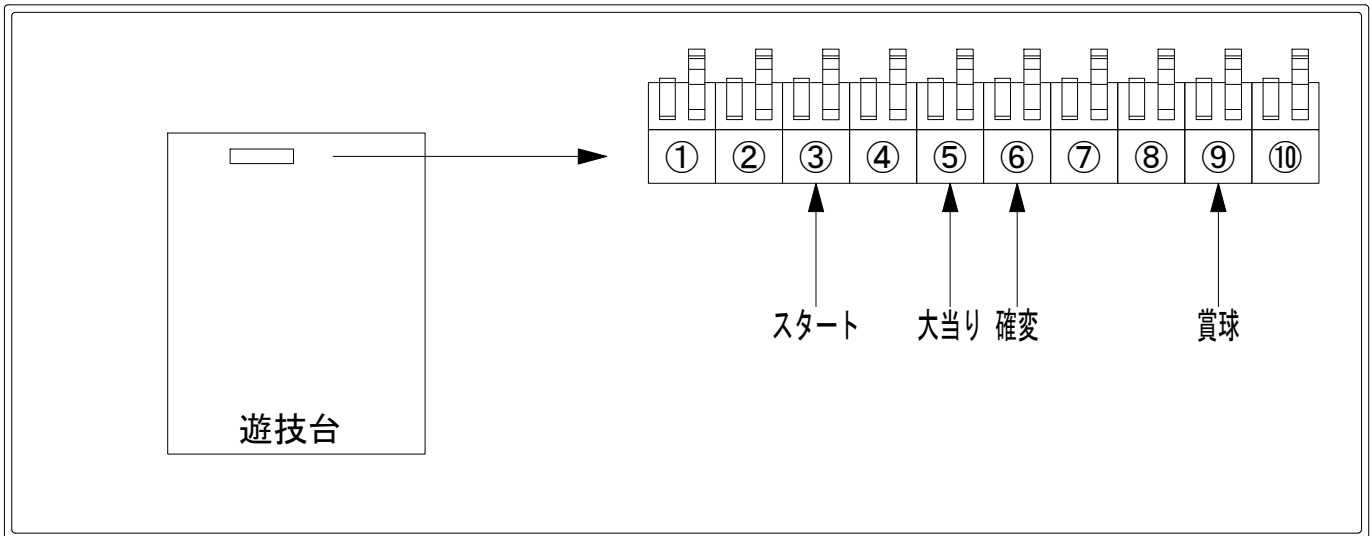

デー太郎（パチンコ） 取付配線資料 2015年10月27日 95-1

メーカー名	SANKYO	
機種名	CRF 機動戦士ガンダム 2	R Y
ワンタッチ台接続ハーネス	A	DSH-H001
賞球入力変換ハーネス	B	DYR-H182

ハーネス結線図

外部端子板

出力情報

端子番号	端子色	出力情報	内容	高ベース	大当			
①	白	賞球	賞球10個毎にON					
②	緑	扉・枠開放	遊技機の前面枠および前面ガラス枠が開放中にON					
③	灰	全図柄確定回数	特別図柄1及び特別図柄2の停止毎にON					
④	黄	全始動口	始動口1及び始動口2入賞時にON					
⑤	黒	大当り 1	全ての当り中ON		○			
⑥	桃	大当り 2	全ての当り中及び高ベース中ON	○	○			
⑦	青	大当り 3	全ての当り中ON		○			
⑧	赤	大当り 4	高ベース中ON	○				
⑨	橙	入賞	全ての入賞口入賞時、賞球10個毎にON					
⑩	水	セキュリティ	電源投入時、異常入賞、磁気、電波、スイッチ異常検出時にON					

→スタートに接続

→大当りに接続

→確変に接続

→賞球線に接続