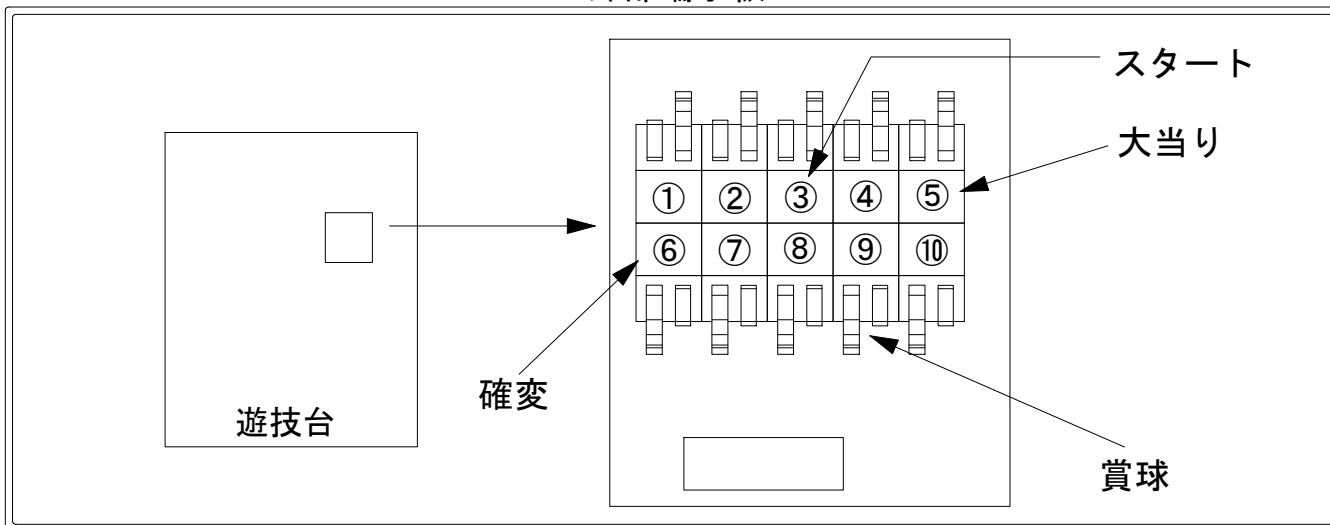

デー太郎（パチンコ） 取付配線資料 2015年01月28日 94

メーカー名	SANKYO	
機種名	CRフィーバーパワフルDX	
ワンタッチ台接続ハーネス	A	DSH-H001
賞球入力変換ハーネス	B	DYR-H182

ハーネス結線図

外部端子板

出力情報

端子番号	端子色	出力情報	内容	高ベース	大当				
①	白	賞球	賞球10個毎にON						
②	緑	扉・枠開放	遊技機の前面枠および前面ガラス枠が開放中にON						
③	灰	図柄確定回数1	特別図柄1および特別図柄2の停止毎にON						→スタートに接続
④	黄	始動口1	始動口1および始動口2への入賞毎にON						
⑤	黒	大当り1	大当り中ON		○				→大当りに接続
⑥	桃	大当り2	大当り中および高ベース中ON	○	○				→確変に接続
⑦	青	大当り3	大当り中ON		○				
⑧	赤	大当り4	大当り中および高ベース中ON	○	○				
⑨	橙	入賞	全ての入賞口入賞時、賞球10個毎にON						→賞球線に接続
⑩	水	セキュリティ	電源投入時、異常入賞、磁気、電波、スイッチ異常検出時に出力						