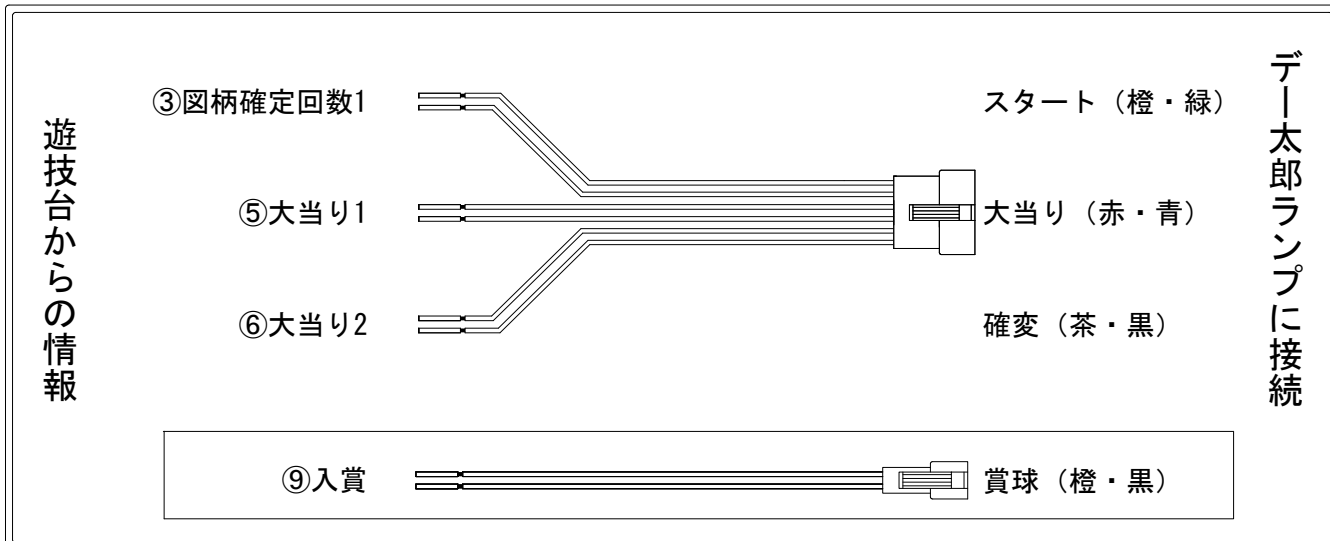

デー太郎（パチンコ） 取付配線資料 2015年01月28日 94

メーカー名	SANKYO	
機種名	CRフィーバーパワフルDX	
ワンタッチ台接続ハーネス	A	DSH-H001
賞球入力変換ハーネス	B	DYR-H182

ハーネス結線図

外部端子板

出力情報

端子番号	端子色	出力情報	内容	高ベース	大当				
①	白	賞球	賞球10個毎にON						
②	緑	扉・枠開放	遊技機の前面枠および前面ガラス枠が開放中にON						
③	灰	図柄確定回数1	特別図柄1および特別図柄2の停止毎にON						→スタートに接続
④	黄	始動口1	始動口1および始動口2への入賞毎にON						
⑤	黒	大当り1	大当り中ON		○				→大当りに接続
⑥	桃	大当り2	大当り中および高ベース中ON	○	○				→確変に接続
⑦	青	大当り3	大当り中ON		○				
⑧	赤	大当り4	大当り中および高ベース中ON	○	○				
⑨	橙	入賞	全ての入賞口入賞時、賞球10個毎にON						→賞球線に接続
⑩	水	セキュリティ	電源投入時、異常入賞、磁気、電波、スイッチ異常検出時に出力						