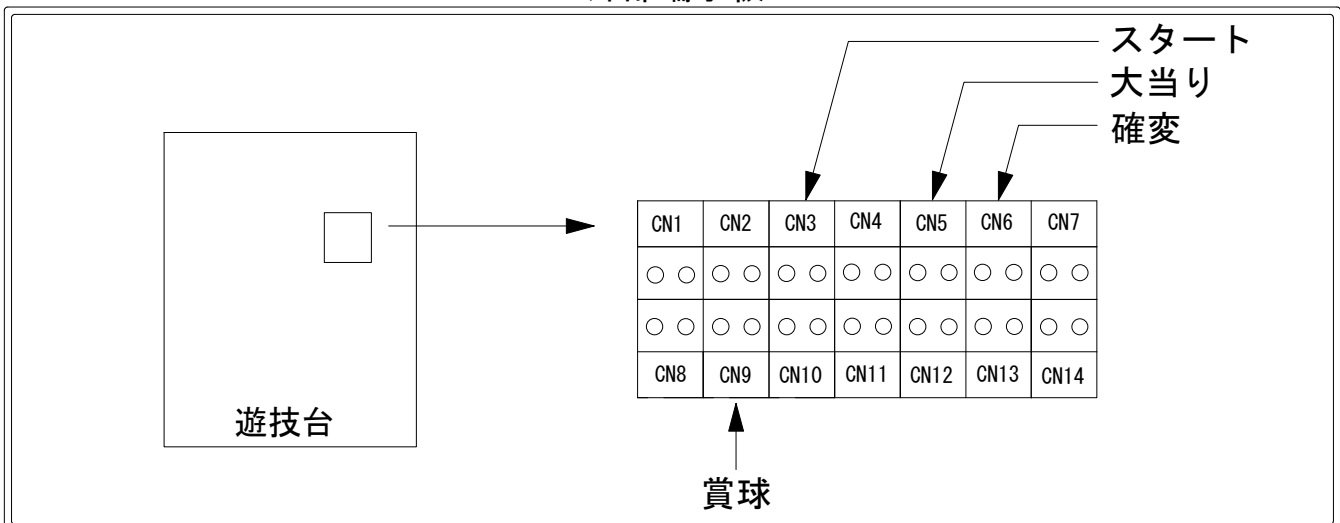

# デー太郎（パチンコ） 取付配線資料 2015年07月31日 93-1

メーカー名	SANKYO	
機種名	CRフィーバー真花月	_ G Y
ワンタッチ台接続ハーネス	A	DSH-H001
賞球入力変換ハーネス	B	DYR-H182

## ハーネス結線図

## 外部端子板

## 出力情報

端子番号	端子色	出力情報	内容	高ベース	大当		
①	白	賞球	賞球10個毎にON				
②	緑	扉・枠開放	遊技機の前面枠及び前面ガラス枠が開放中ON				
③	灰	全図柄確定回数	特別図柄1、及び特別図柄2の停止毎にON				→スタートに接続
④	黄	図柄確定回数1	特別図柄1の停止毎にON				
⑤	黒	大当り1	全ての大当り中ON		○		→大当りに接続
⑥	桃	大当り2	全ての大当り中及び高ベース中ON	○	○		→確変に接続
⑦	青	大当り3	大当り中ON		○		
⑧	赤	大当り4	高ベース中ON	○			
⑨	橙	入賞	全ての入賞口入賞時、賞球10個毎にON				→賞球線に接続
⑩	水	セキュリティ	電源投入時、異常入賞、磁気、電波、スイッチ異常検出時ON				
⑪	茶	全始動口	始動口1、始動口2への入賞毎にON				
⑫	紫	始動口1	始動口1への入賞毎にON				
⑬	黄緑	始動口2	始動口2への入賞毎にON				
⑭	ロゼ	ゲート	ゲート1への通過毎にON				