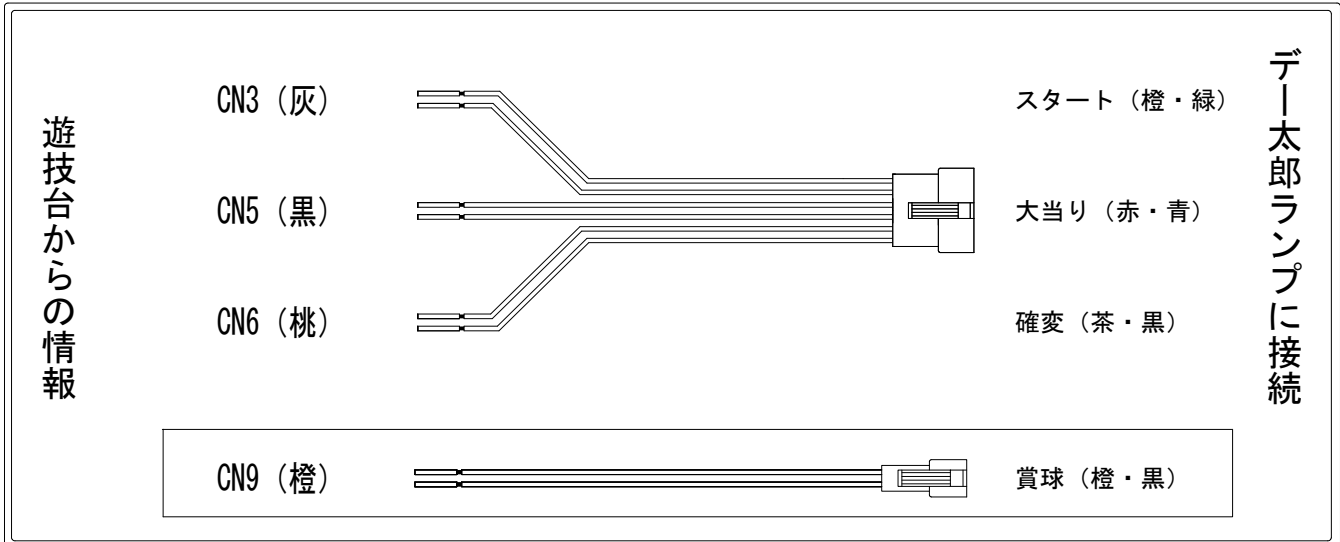

# デー太郎（パチンコ） 取付配線資料 2015年07月31日 93-1

メーカー名	SANKYO	
機種名	CRフィーバー真花月	_ G Y
ワンタッチ台接続ハーネス	A	DSH-H001
賞球入力変換ハーネス	B	DYR-H182

## ハーネス結線図

## 外部端子板

## 出力情報

端子番号	端子色	出力情報	内容	高ベース	大当		
①	白	賞球	賞球10個毎にON				
②	緑	扉・枠開放	遊技機の前面枠及び前面ガラス枠が開放中ON				
③	灰	全図柄確定回数	特別図柄1、及び特別図柄2の停止毎にON				→スタートに接続
④	黄	図柄確定回数1	特別図柄1の停止毎にON				
⑤	黒	大当り1	全ての大当り中ON		○		→大当りに接続
⑥	桃	大当り2	全ての大当り中及び高ベース中ON	○	○		→確変に接続
⑦	青	大当り3	大当り中ON		○		
⑧	赤	大当り4	高ベース中ON	○			
⑨	橙	入賞	全ての入賞口入賞時、賞球10個毎にON				→賞球線に接続
⑩	水	セキュリティ	電源投入時、異常入賞、磁気、電波、スイッチ異常検出時ON				
⑪	茶	全始動口	始動口1、始動口2への入賞毎にON				
⑫	紫	始動口1	始動口1への入賞毎にON				
⑬	黄緑	始動口2	始動口2への入賞毎にON				
⑭	ロゼ	ゲート	ゲート1への通過毎にON				