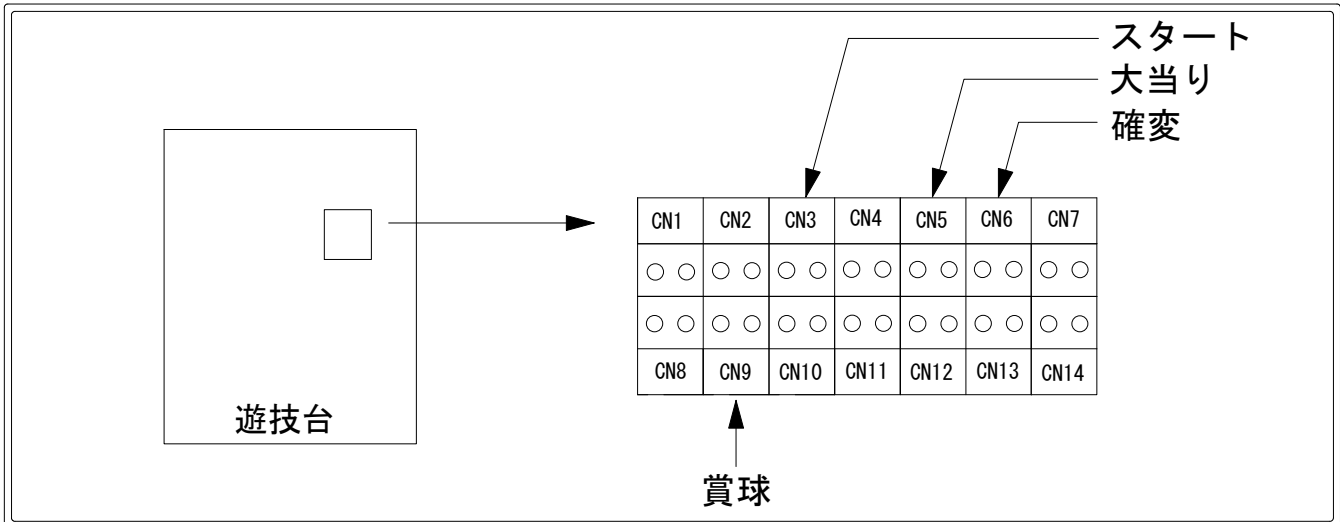

デー太郎（パチンコ） 取付配線資料 2015年04月08日 90-1

メーカー名	SANKYO	
機種名	CRF KODA KUMI LEGEND LIVE	IV IVS IVYS
ワンタッチ台接続ハーネス	A	DSH-H001
賞球入力変換ハーネス	B	DYR-H182

ハーネス結線図

外部端子板

出力情報

端子番号	端子色	出力情報	内容	高ベース	※1	※2
①	白	賞球	賞球10個毎にON			
②	緑	扉・枠開放	遊技機の前面枠及び前面ガラス枠が開放中ON			
③	灰	全図柄確定回数	特別図柄1、及び特別図柄2の停止毎にON			
④	黄	図柄確定回数1	特別図柄1の停止毎にON			
⑤	黒	大当り1	全ての大当り中ON		○	○
⑥	桃	大当り2	全ての大当り中及び高ベース中ON	○	○	○
⑦	青	大当り3	大当り(出玉有り時)中ON		○	
⑧	赤	大当り4	高ベース中ON	○		
⑨	橙	入賞	全ての入賞口入賞時、賞球10個毎にON			
⑩	水	セキュリティ	電源投入時、異常入賞、磁気、電波、スイッチ異常検出時ON			
⑪	茶	全始動口	始動口1、始動口2及び始動口3への入賞毎にON			
⑫	紫	始動口1	始動口1及び始動口3への入賞毎にON			
⑬	黄緑	始動口2	始動口2への入賞毎にON			
⑭	ロゼ	ゲート	ゲート1への通過毎にON			

→スタートに接続

→大当りに接続

→確変に接続

→賞球線に接続

※1→出玉有大当り ※2→出玉無大当り