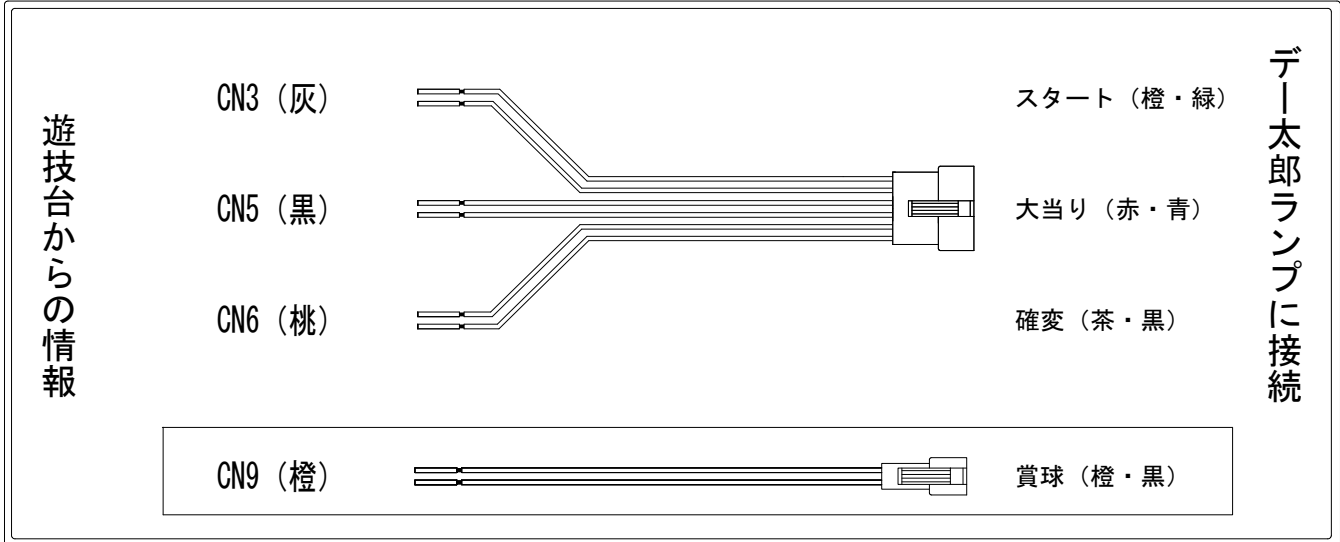

デー太郎（パチンコ） 取付配線資料 2015年04月08日 90-1

メーカー名	SANKYO	
機種名	CRF KODA KUMI LEGEND LIVE	IV IVS IVYS
ワンタッチ台接続ハーネス	A	DSH-H001
賞球入力変換ハーネス	B	DYR-H182

ハーネス結線図

外部端子板

出力情報

端子番号	端子色	出力情報	内容	高ベース	※1	※2
①	白	賞球	賞球10個毎にON			
②	緑	扉・枠開放	遊技機の前面枠及び前面ガラス枠が開放中ON			
③	灰	全図柄確定回数	特別図柄1、及び特別図柄2の停止毎にON			
④	黄	図柄確定回数1	特別図柄1の停止毎にON			
⑤	黒	大当り1	全ての大当り中ON		○	○
⑥	桃	大当り2	全ての大当り中及び高ベース中ON	○	○	○
⑦	青	大当り3	大当り(出玉有り時)中ON		○	
⑧	赤	大当り4	高ベース中ON	○		
⑨	橙	入賞	全ての入賞口入賞時、賞球10個毎にON			
⑩	水	セキュリティ	電源投入時、異常入賞、磁気、電波、スイッチ異常検出時ON			
⑪	茶	全始動口	始動口1、始動口2及び始動口3への入賞毎にON			
⑫	紫	始動口1	始動口1及び始動口3への入賞毎にON			
⑬	黄緑	始動口2	始動口2への入賞毎にON			
⑭	ロゼ	ゲート	ゲート1への通過毎にON			

→スタートに接続

→大当りに接続

→確変に接続

→賞球線に接続

※1→出玉有大当り ※2→出玉無大当り