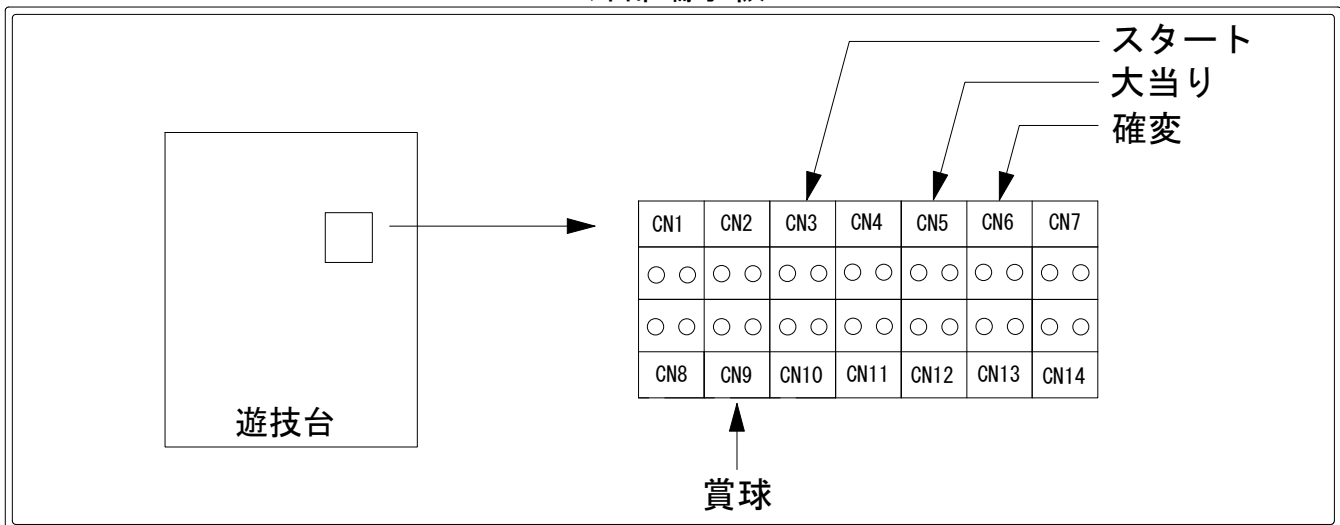

デー太郎（パチンコ） 取付配線資料 2014年07月04日 87-1

メーカー名	SANKYO	
機種名	CRフィーバー海猿	S Y
ワンタッチ台接続ハーネス	A	DSH-H001
賞球入力変換ハーネス	B	DYR-H182

ハーネス結線図

外部端子板

出力情報

端子番号	端子色	出力情報	内容	高ベース	※1	※2
①	白	賞球	賞球10個毎にON			
②	緑	扉・枠開放	遊技機の前面枠及び前面ガラス枠が開放中ON			
③	灰	全図柄確定回数	特別図柄1、及び特別図柄2の停止毎にON			
④	黄	図柄確定回数1	特別図柄1の停止毎にON			
⑤	黒	大当り1	全ての大当り中ON		○	○
⑥	桃	大当り2	全ての大当り中及び高ベース中ON	○	○	○
⑦	青	大当り3	出玉あり大当り中ON		○	
⑧	赤	大当り4	高ベース中ON	○		
⑨	橙	入賞	全ての入賞口入賞時、賞球10個毎にON			
⑩	水	セキュリティ	電源投入時、異常入賞、磁気、電波、スイッチ異常検出時ON			
⑪	茶	全始動口	始動口1、始動口2及び始動口3への入賞毎にON			
⑫	紫	始動口1	始動口1への入賞毎にON			
⑬	黄緑	始動口2	始動口2への入賞毎にON			
⑭	ロゼ	ゲート	ゲート1への通過毎にON			

→スタートに接続

→大当りに接続
→確変に接続

→賞球線に接続

※1→出玉有大当り ※2→出玉無大当り