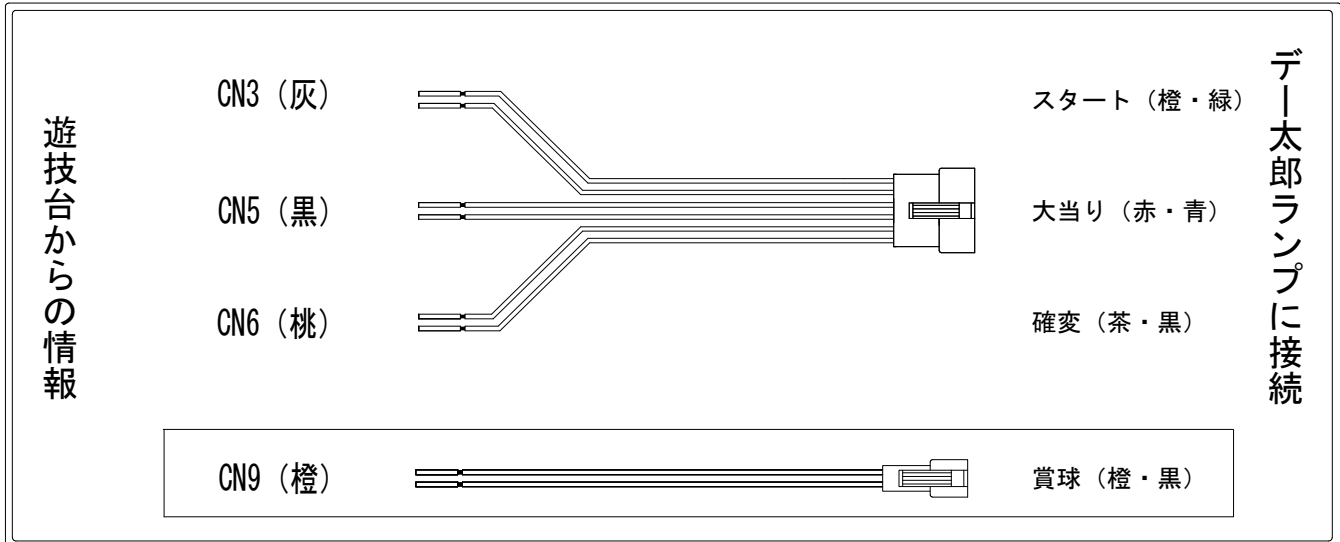

デー太郎（パチンコ） 取付配線資料 2014年07月04日 87-1

メーカー名	SANKYO	
機種名	CRフィーバー海猿	S Y
ワンタッチ台接続ハーネス	A	DSH-H001
賞球入力変換ハーネス	B	DYR-H182

ハーネス結線図

外部端子板

出力情報

端子番号	端子色	出力情報	内容	高ベース	※1	※2
①	白	賞球	賞球10個毎にON			
②	緑	扉・枠開放	遊技機の前面枠及び前面ガラス枠が開放中ON			
③	灰	全図柄確定回数	特別図柄1、及び特別図柄2の停止毎にON			
④	黄	図柄確定回数1	特別図柄1の停止毎にON			
⑤	黒	大当り1	全ての大当り中ON		○	○
⑥	桃	大当り2	全ての大当り中及び高ベース中ON	○	○	○
⑦	青	大当り3	出玉あり大当り中ON		○	
⑧	赤	大当り4	高ベース中ON	○		
⑨	橙	入賞	全ての入賞口入賞時、賞球10個毎にON			
⑩	水	セキュリティ	電源投入時、異常入賞、磁気、電波、スイッチ異常検出時ON			
⑪	茶	全始動口	始動口1、始動口2及び始動口3への入賞毎にON			
⑫	紫	始動口1	始動口1への入賞毎にON			
⑬	黄緑	始動口2	始動口2への入賞毎にON			
⑭	ロゼ	ゲート	ゲート1への通過毎にON			

→スタートに接続

→大当りに接続
→確変に接続

→賞球線に接続

※1→出玉有大当り ※2→出玉無大当り