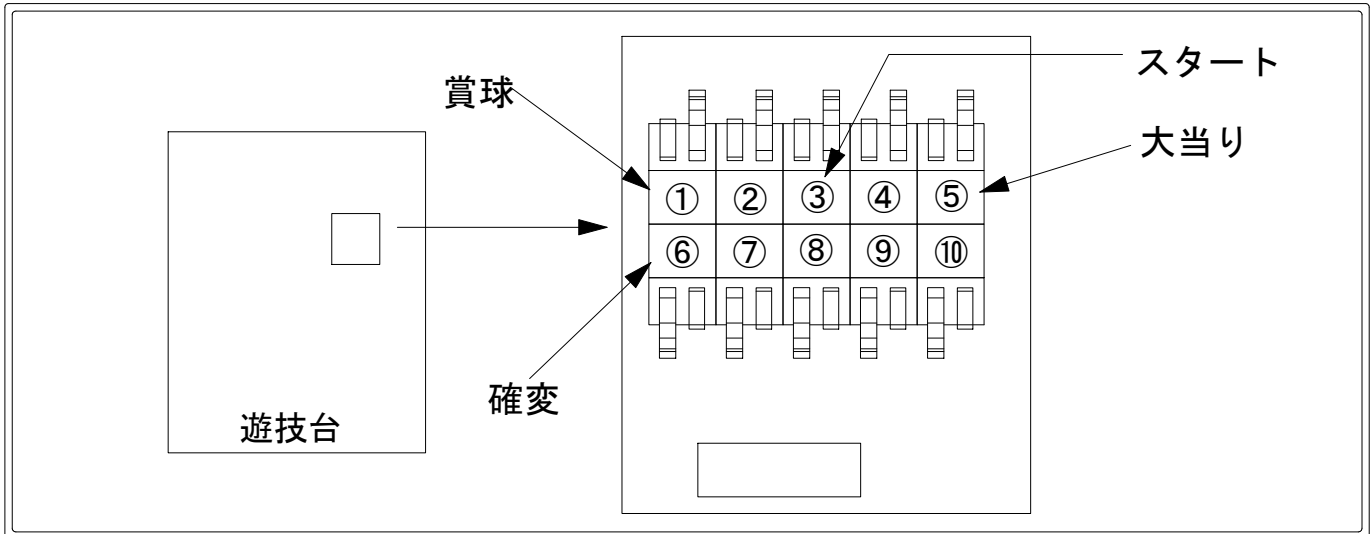

デー太郎（パチンコ） 取付配線資料 2011年04月07日 71-2

メーカー名	SANKYO	
機種名	CRFタイガーマスク虎よ闘え！カウント80/虎魂！カウント50/「虎の穴」の逆襲カウント50/俺こそが「虎の穴」カウント50	
ワンタッチ台接続ハーネス	A	DSH-H001
賞球入力変換ハーネス	B	DYR-H182

ハーネス結線図

外部端子板

出力情報

端子番号	端子色	出力情報	内容	高ベース	大当	潜伏	小当
①	白	賞球	賞球10個毎に出力				
②	緑	扉・枠開放	遊技機の前面枠及び前面ガラス枠が開放中に出力				
③	灰	図柄確定回数1	特別図柄1、および特別図柄2の停止毎に出力				
④	黄	始動口1	始動口1および始動口2入賞毎に出力				
⑤	黒	大当り1	大当り中および小当り中に出力		○	○	○
⑥	桃	大当り2	大当り中、小当り中、および高ベース中に出力	○	○	○	○
⑦	青	大当り3	大当り中に出力		○		
⑧	赤	大当り4	大当り中および高ベース中に出力	○	○		
⑨	橙	入賞	全ての入賞口入賞時、賞球10個毎に0.1秒ON後0.1秒OFF	○			
⑩	水	セキュリティ	不正出力				

→賞球線に接続

→スタートに接続

→大当りに接続

→確変に接続

※1 小当りを大当り回数に含まない場合は大当り3に大当りを接続、大当り4に確変を接続してください。