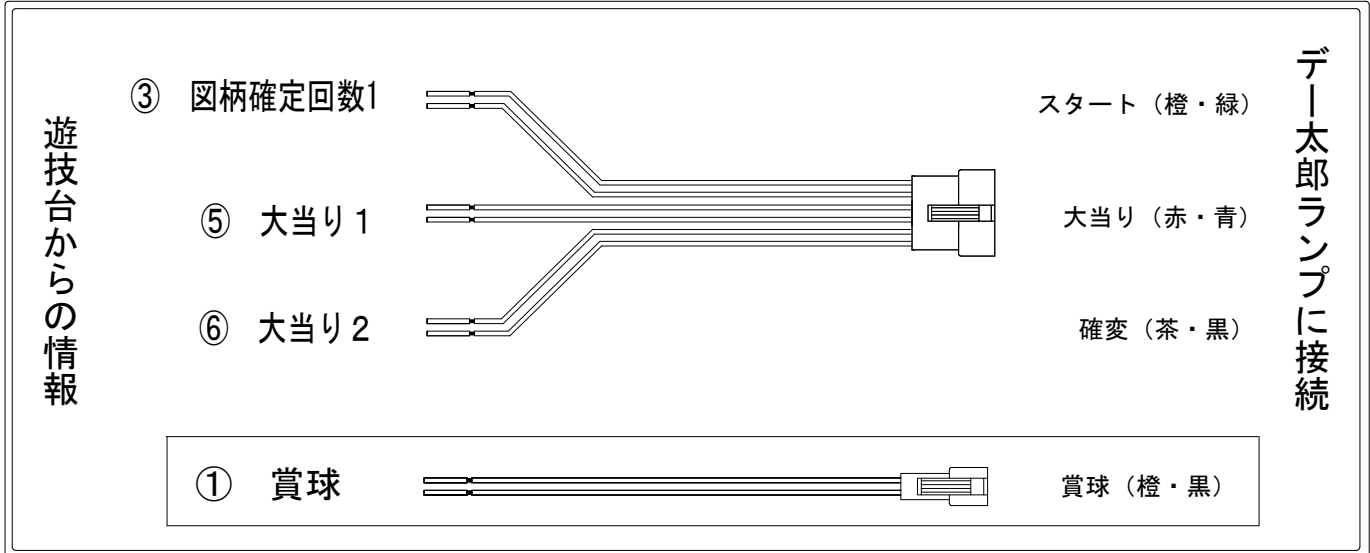

デー太郎（パチンコ） 取付配線資料 2011年04月07日 71-2

メーカー名	SANKYO	
機種名	CRFタイガーマスク虎よ闘え！カウント80/虎魂！カウント50/「虎の穴」の逆襲カウント50/俺こそが「虎の穴」カウント50	
ワンタッチ台接続ハーネス	A	DSH-H001
賞球入力変換ハーネス	B	DYR-H182

ハーネス結線図

外部端子板

出力情報

端子番号	端子色	出力情報	内容	高ベース	大当	潜伏	小当
①	白	賞球	賞球10個毎に出力				
②	緑	扉・枠開放	遊技機の前面枠及び前面ガラス枠が開放中に出力				
③	灰	図柄確定回数1	特別図柄1、および特別図柄2の停止毎に出力				
④	黄	始動口1	始動口1および始動口2入賞毎に出力				
⑤	黒	大当り1	大当り中および小当り中に出力		○	○	○
⑥	桃	大当り2	大当り中、小当り中、および高ベース中に出力	○	○	○	○
⑦	青	大当り3	大当り中に出力		○		
⑧	赤	大当り4	大当り中および高ベース中に出力	○	○		
⑨	橙	入賞	全ての入賞口入賞時、賞球10個毎に0.1秒ON後0.1秒OFF	○			
⑩	水	セキュリティ	不正出力				

→賞球線に接続

→スタートに接続

→大当りに接続

→確変に接続

※1 小当りを大当り回数に含まない場合は大当り3に大当りを接続、大当り4に確変を接続してください。