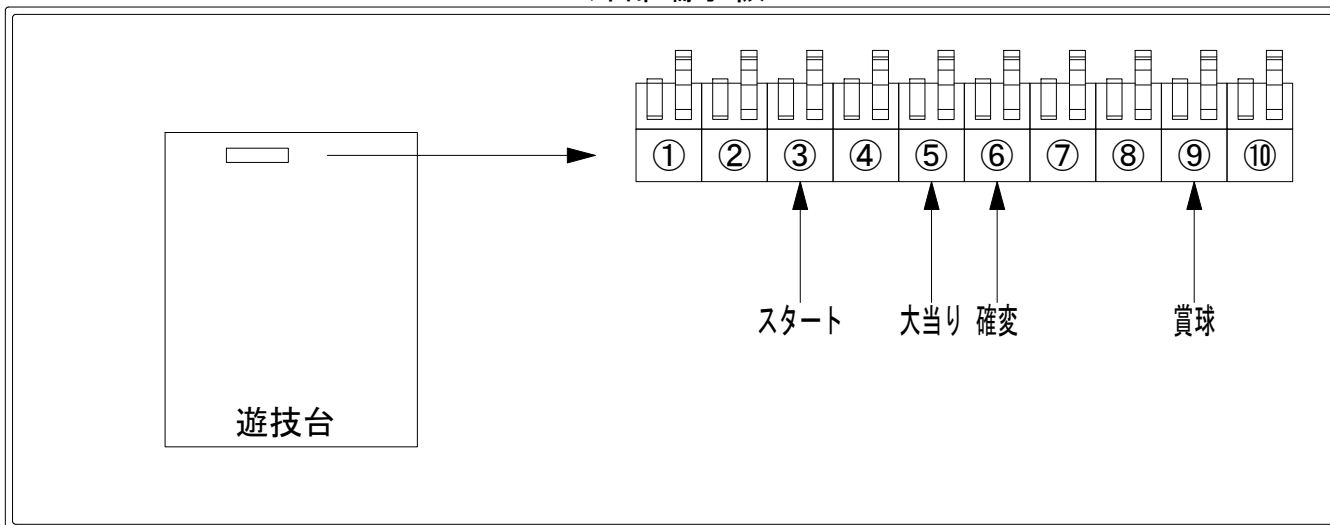

デー太郎（パチンコ） 取付配線資料 2016年01月15日 100

メーカー名	SANKYO	
機種名	CRF宇宙戦艦ヤマト -ONLY ONE-	W
ワンタッチ台接続ハーネス	A	DSH-H001
賞球入力変換ハーネス	B	DYR-H182

ハーネス結線図

外部端子板

出力情報

端子番号	端子色	出力情報	内容	高ベース	大当	小当		
①	白	賞球	賞球10個毎にON					
②	緑	扉・枠開放	遊技機の前枠および内枠が開放中ON					
③	灰	全図柄確定回数	特別図柄1及び特別図柄2の停止毎にON					→スタートに接続
④	黄	全始動口	始動口1及び始動口2入賞時にON					
⑤	黒	大当り 1	大当り中及び小当り中ON		○	○		→大当りに接続
⑥	桃	大当り 2	大当り中、小当り中及び高ベース中ON	○	○	○		→確変に接続
⑦	青	大当り 3	特定領域通過による大当り中及び小当りON		○	○		
⑧	赤	大当り 4	高ベース中ON	○				
⑨	橙	入賞	全ての入賞口入賞時、賞球10個毎にON					→賞球線に接続
⑩	水	セキュリティ	電源投入時、異常入賞、磁気、電波、スイッチ異常検出時にON					