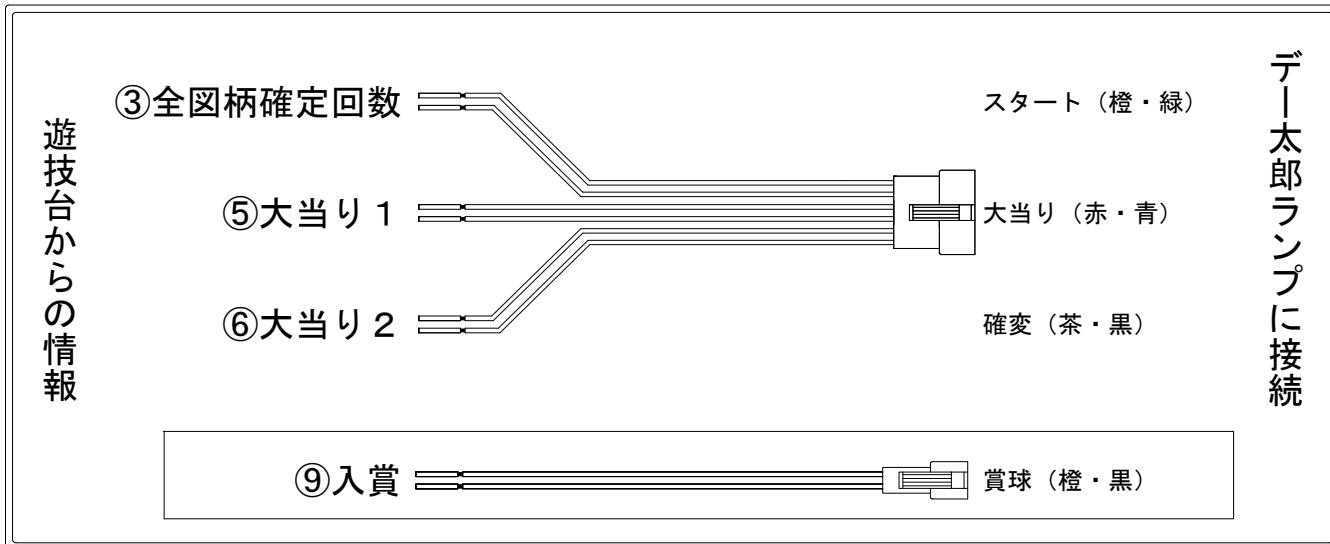

デー太郎（パチンコ） 取付配線資料 2016年01月15日 100

メーカー名	SANKYO	
機種名	CRF宇宙戦艦ヤマト -ONLY ONE-	W
ワンタッチ台接続ハーネス	A	DSH-H001
賞球入力変換ハーネス	B	DYR-H182

ハーネス結線図

外部端子板

出力情報

端子番号	端子色	出力情報	内容	高ベース	大当	小当		
①	白	賞球	賞球10個毎にON					
②	緑	扉・枠開放	遊技機の前枠および内枠が開放中ON					
③	灰	全図柄確定回数	特別図柄1及び特別図柄2の停止毎にON					→スタートに接続
④	黄	全始動口	始動口1及び始動口2入賞時にON					
⑤	黒	大当り 1	大当り中及び小当り中ON		○	○		→大当りに接続
⑥	桃	大当り 2	大当り中、小当り中及び高ベース中ON	○	○	○		→確変に接続
⑦	青	大当り 3	特定領域通過による大当り中及び小当りON		○	○		
⑧	赤	大当り 4	高ベース中ON	○				
⑨	橙	入賞	全ての入賞口入賞時、賞球10個毎にON					→賞球線に接続
⑩	水	セキュリティ	電源投入時、異常入賞、磁気、電波、スイッチ異常検出時にON					