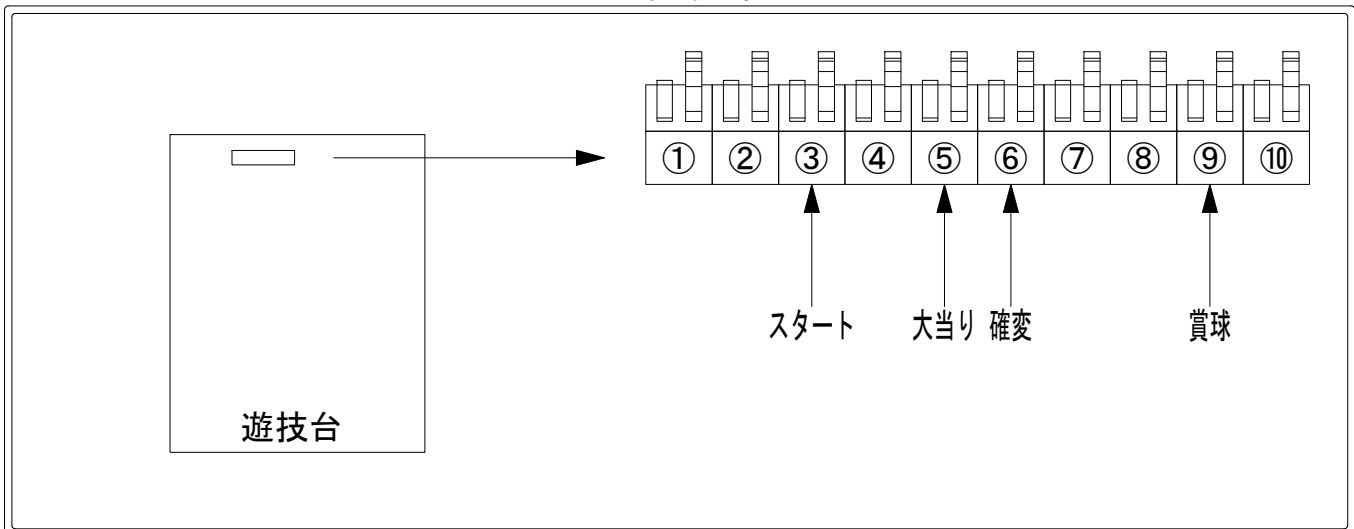

デー太郎（パチンコ） 取付配線資料 2016年06月21日 99-2

メーカー名	SANKYO	
機種名	CRFアクエリオンEVOL	R S Y 39(ちょいパチ)
入力変換ハーネスセット	A	DYR-H171
賞球入力変換ハーネス	B	DYR-H182

ハーネス結線図

外部端子板

出力情報

端子番号	端子色	出力情報	内容	高ベース	※1	※2
①	白	賞球	賞球10個毎にON			
②	緑	扉・枠開放	遊技機の前枠および内枠が開放中ON			
③	灰	全図柄確定回数	特別図柄1及び特別図柄2の停止毎にON			
④	黄	全始動口	始動口1及び始動口2入賞時にON			
⑤	黒	大当り 1	全ての大当り中ON		○	○
⑥	桃	大当り 2	全ての大当り中及び高ベース中ON	○	○	○
⑦	青	大当り 3	高ベース中ON	○		
⑧	赤	大当り 4	大当り中ON(出玉ありのみ)		○	
⑨	橙	入賞	全ての入賞口入賞時、賞球10個毎にON			
⑩	水	セキュリティ	電源投入時、異常入賞、磁気、電波、スイッチ異常検出時にON			

※1: 出玉あり ※2: 出玉なし

→スタートに接続
→大当りに接続
→確変に接続
→賞球線に接続