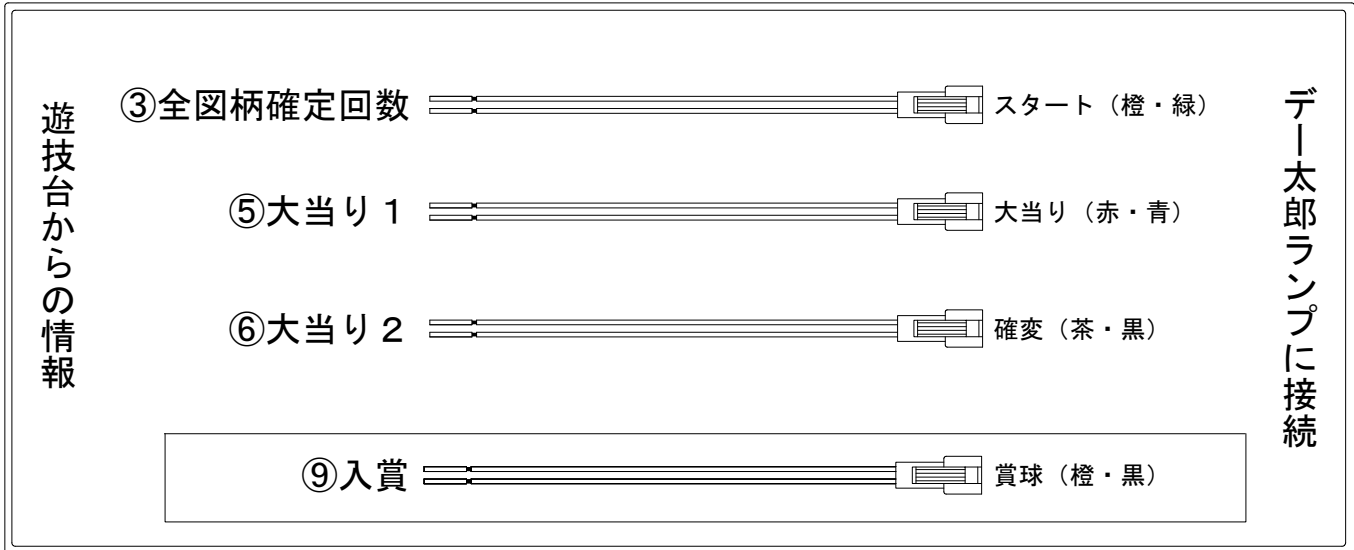

デー太郎（パチンコ） 取付配線資料 2016年06月21日 99-2

メーカー名	SANKYO	
機種名	CRFアクエリオンEVOL	R S Y 39(ちょいパチ)
入力変換ハーネスセット	A	DYR-H171
賞球入力変換ハーネス	B	DYR-H182

ハーネス結線図

外部端子板

出力情報

端子番号	端子色	出力情報	内容	高ベース	※1	※2
①	白	賞球	賞球10個毎にON			
②	緑	扉・枠開放	遊技機の前枠および内枠が開放中ON			
③	灰	全図柄確定回数	特別図柄1及び特別図柄2の停止毎にON			
④	黄	全始動口	始動口1及び始動口2入賞時にON			
⑤	黒	大当り 1	全ての大当り中ON		○	○
⑥	桃	大当り 2	全ての大当り中及び高ベース中ON	○	○	○
⑦	青	大当り 3	高ベース中ON	○		
⑧	赤	大当り 4	大当り中ON(出玉ありのみ)		○	
⑨	橙	入賞	全ての入賞口入賞時、賞球10個毎にON			
⑩	水	セキュリティ	電源投入時、異常入賞、磁気、電波、スイッチ異常検出時にON			

※1: 出玉あり ※2: 出玉なし

→スタートに接続
→大当りに接続
→確変に接続
→賞球線に接続