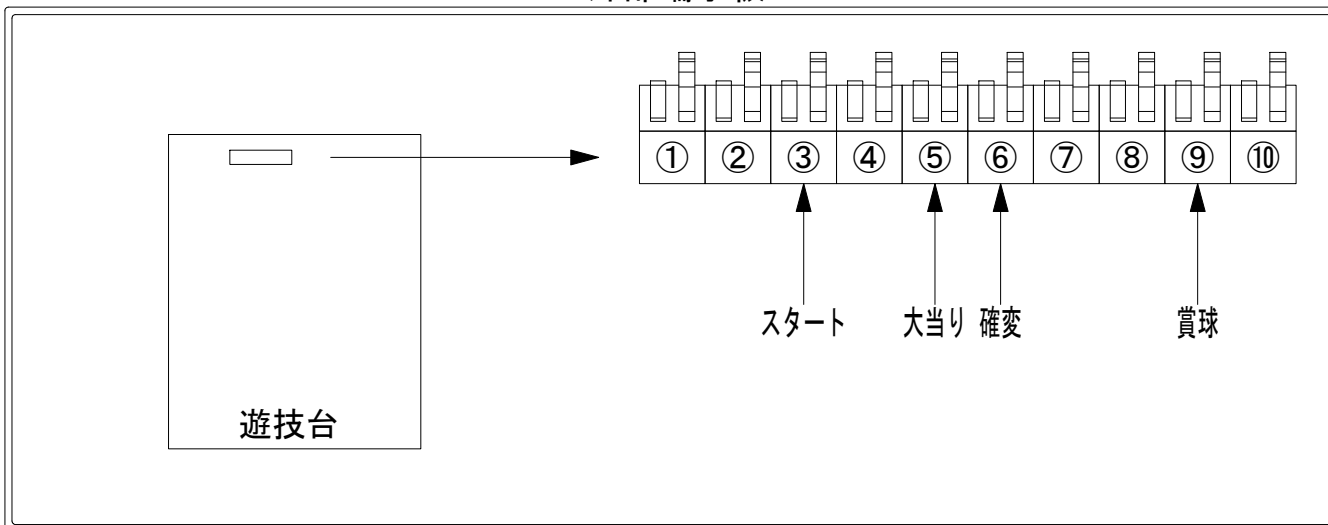

デー太郎（パチンコ） 取付配線資料 2015年12月21日 98-1

メーカー名	SANKYO	
機種名	CRFマクロスフロンティア2	W F Y
入力変換ハーネスセット	A	DYR-H171
賞球入力変換ハーネス	B	DYR-H182

ハーネス結線図

外部端子板

出力情報

端子番号	端子色	出力情報	内容	高ベース	大当	V		
①	白	賞球	賞球10個毎にON					
②	緑	扉・枠開放	遊技機の前枠および内枠が開放中ON					
③	灰	全図柄確定回数	特別図柄1及び特別図柄2の停止毎にON(高ベース中の小当りは0.1秒)					→スタートに接続
④	黄	全始動口	始動口1及び始動口2入賞時にON					
⑤	黒	大当り 1	全ての大当り中ON		○	○		→大当りに接続
⑥	桃	大当り 2	全ての大当り中及び高ベース中ON(特図2保留消化中も含む)	○	○	○		→確変に接続
⑦	青	大当り 3	V入賞での大当り中ON			○		
⑧	赤	大当り 4	高ベース中ON(特図2保留消化中も含む)	○				
⑨	橙	入賞	全ての入賞口入賞時、賞球10個毎にON					→賞球線に接続
⑩	水	セキュリティ	電源投入時、異常入賞、磁気、電波、スイッチ異常検出時にON					