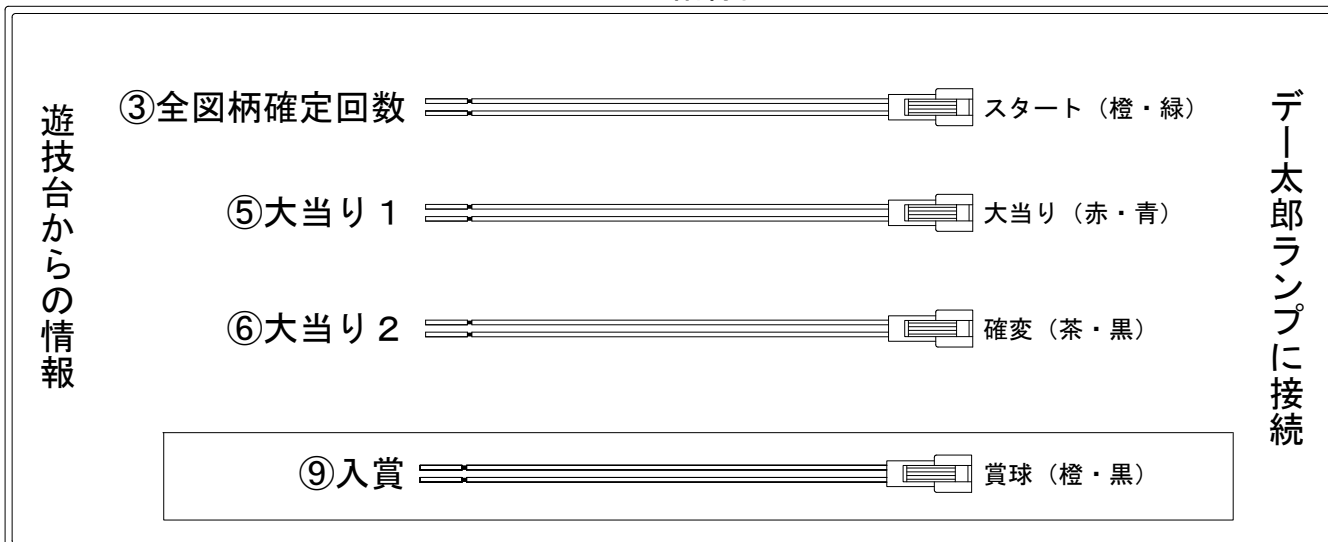

デー太郎（パチンコ） 取付配線資料 2015年12月21日 98-1

メーカー名	SANKYO	
機種名	CRFマクロスフロンティア2	W F Y
入力変換ハーネスセット	A	DYR-H171
賞球入力変換ハーネス	B	DYR-H182

ハーネス結線図

外部端子板

出力情報

端子番号	端子色	出力情報	内容	高ベース	大当	V		
①	白	賞球	賞球10個毎にON					
②	緑	扉・枠開放	遊技機の前枠および内枠が開放中ON					
③	灰	全図柄確定回数	特別図柄1及び特別図柄2の停止毎にON(高ベース中の小当りは0.1秒)					→スタートに接続
④	黄	全始動口	始動口1及び始動口2入賞時にON					
⑤	黒	大当り 1	全ての大当り中ON		○	○		→大当りに接続
⑥	桃	大当り 2	全ての大当り中及び高ベース中ON(特図2保留消化中も含む)	○	○	○		→確変に接続
⑦	青	大当り 3	V入賞での大当り中ON			○		
⑧	赤	大当り 4	高ベース中ON(特図2保留消化中も含む)	○				
⑨	橙	入賞	全ての入賞口入賞時、賞球10個毎にON					→賞球線に接続
⑩	水	セキュリティ	電源投入時、異常入賞、磁気、電波、スイッチ異常検出時にON					