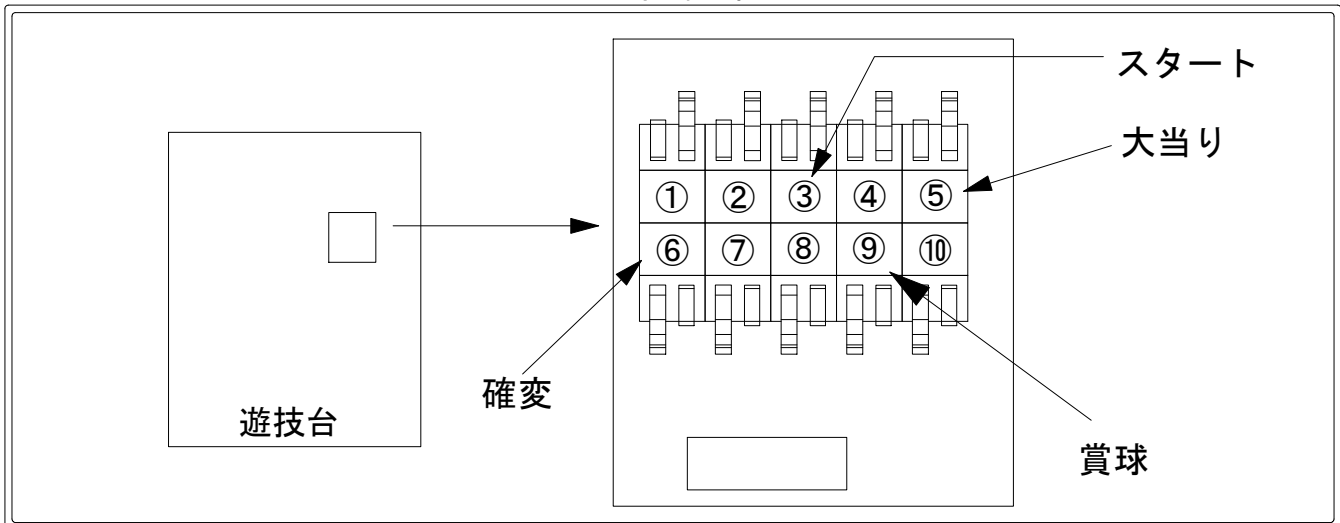

# デー太郎（パチンコ） 取付配線資料 2015年01月28日 94

メーカー名	SANKYO	
機種名	CRフィーバーパワフルDX	
入力変換ハーネスセット	A	DYR-H171
賞球入力変換ハーネス	B	DYR-H182

## ハーネス結線図

## 外部端子板

## 出力情報

端子番号	端子色	出力情報	内容	高ベース	大当			
①	白	賞球	賞球10個毎にON					
②	緑	扉・枠開放	遊技機の前面枠および前面ガラス枠が開放中にON					
③	灰	図柄確定回数1	特別図柄1および特別図柄2の停止毎にON					→スタートに接続
④	黄	始動口1	始動口1および始動口2への入賞毎にON					
⑤	黒	大当り1	大当り中ON		○			→大当りに接続
⑥	桃	大当り2	大当り中および高ベース中ON	○	○			→確変に接続
⑦	青	大当り3	大当り中ON		○			
⑧	赤	大当り4	大当り中および高ベース中ON	○	○			
⑨	橙	入賞	全ての入賞口入賞時、賞球10個毎にON					→賞球線に接続
⑩	水	セキュリティ	電源投入時、異常入賞、磁気、電波、スイッチ異常検出時に出力					