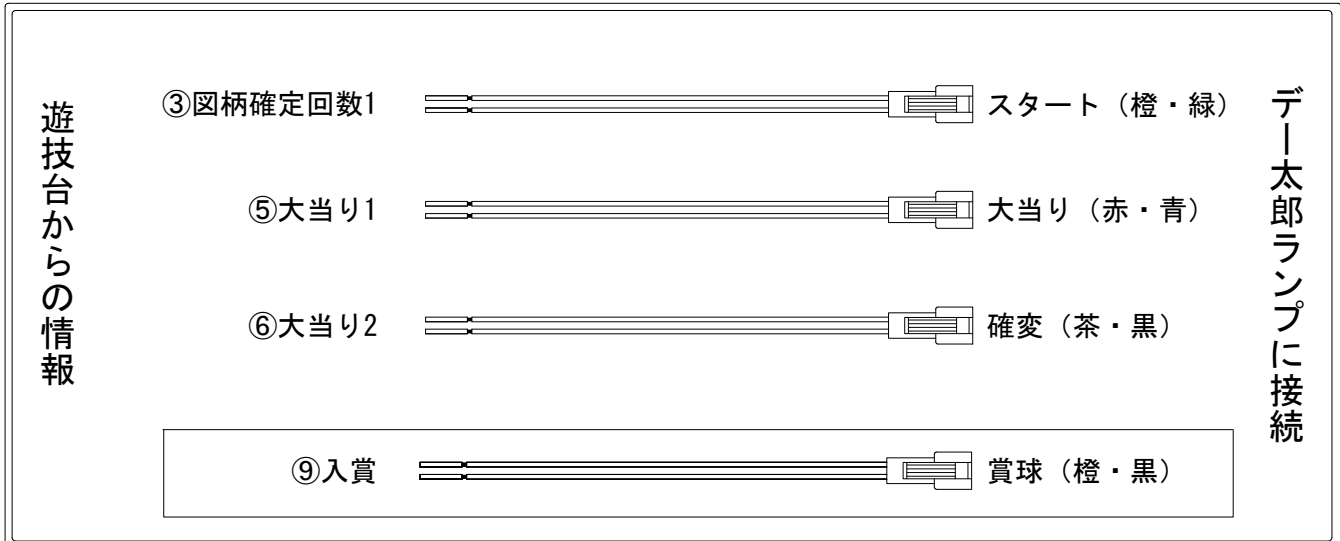

デー太郎（パチンコ） 取付配線資料 2015年01月28日 94

メーカー名	SANKYO	
機種名	CRフィーバーパワフルDX	
入力変換ハーネスセット	A	DYR-H171
賞球入力変換ハーネス	B	DYR-H182

ハーネス結線図