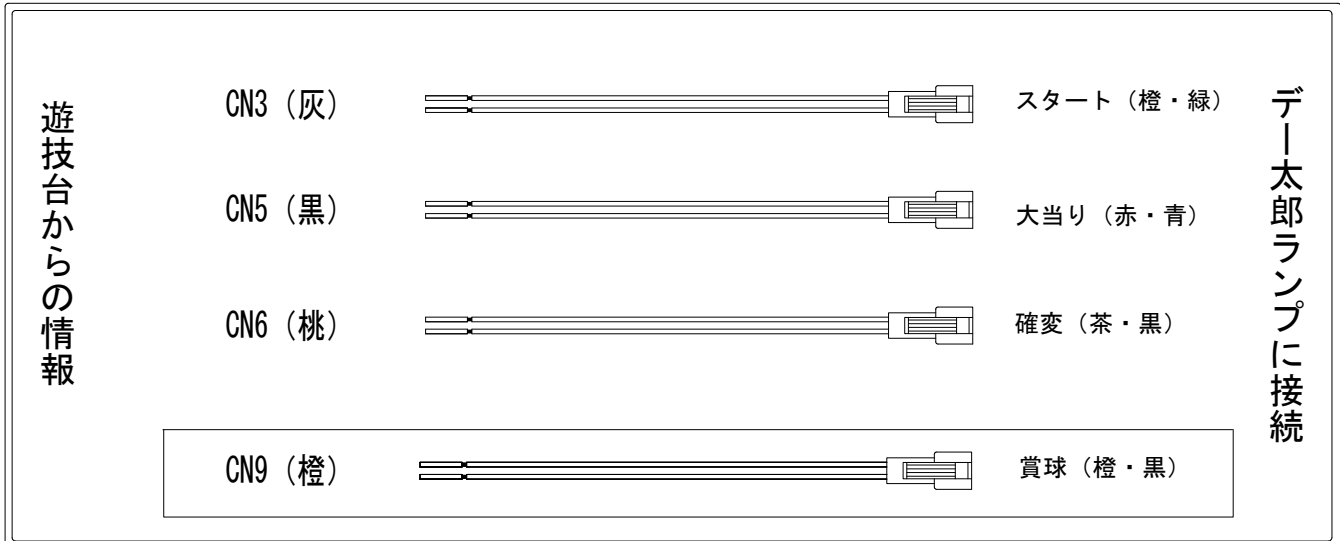

# デー太郎（パチンコ） 取付配線資料 2015年07月31日 93-1

メーカー名	SANKYO	
機種名	CRフィーバー真花月	G Y
入力変換ハーネスセット	A	DYR-H171
賞球入力変換ハーネス	B	DYR-H182

## ハーネス結線図

## 出力情報

端子番号	端子色	出力情報	内容	高ベース	大当		
①	白	賞球	賞球10個毎にON				
②	緑	扉・枠開放	遊技機の前面枠及び前面ガラス枠が開放中ON				
③	灰	全図柄確定回数	特別図柄1、及び特別図柄2の停止毎にON				→スタートに接続
④	黄	図柄確定回数1	特別図柄1の停止毎にON				
⑤	黒	大当り1	全ての大当り中ON		○		→大当りに接続
⑥	桃	大当り2	全ての大当り中及び高ベース中ON	○	○		→確変に接続
⑦	青	大当り3	大当り中ON		○		
⑧	赤	大当り4	高ベース中ON	○			
⑨	橙	入賞	全ての入賞口入賞時、賞球10個毎にON				→賞球線に接続
⑩	水	セキュリティ	電源投入時、異常入賞、磁気、電波、スイッチ異常検出時ON				
⑪	茶	全始動口	始動口1、始動口2への入賞毎にON				
⑫	紫	始動口1	始動口1への入賞毎にON				
⑬	黄緑	始動口2	始動口2への入賞毎にON				
⑭	ロゼ	ゲート	ゲート1への通過毎にON				