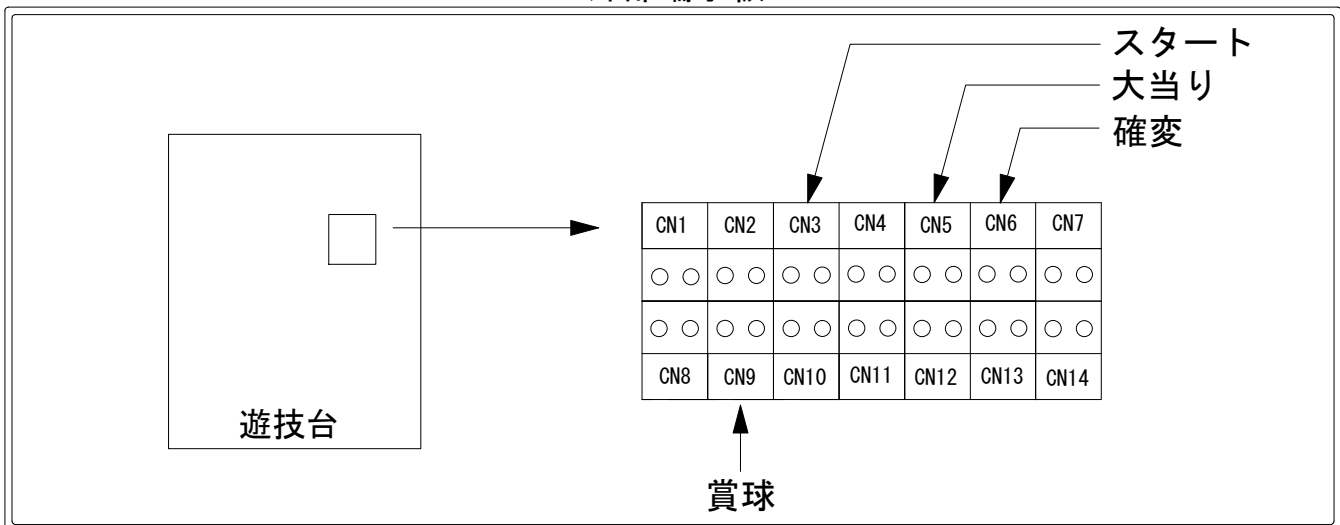

# デー太郎（パチンコ） 取付配線資料 2015年07月31日 93-1

メーカー名	SANKYO	
機種名	CRフィーバー真花月	G Y
入力変換ハーネスセット	A	DYR-H171
賞球入力変換ハーネス	B	DYR-H182

## ハーネス結線図

## 外部端子板

## 出力情報

端子番号	端子色	出力情報	内容	高ベース	大当		
①	白	賞球	賞球10個毎にON				
②	緑	扉・枠開放	遊技機の前面枠及び前面ガラス枠が開放中ON				
③	灰	全図柄確定回数	特別図柄1、及び特別図柄2の停止毎にON				→スタートに接続
④	黄	図柄確定回数1	特別図柄1の停止毎にON				
⑤	黒	大当り1	全ての大当り中ON		○		→大当りに接続
⑥	桃	大当り2	全ての大当り中及び高ベース中ON	○	○		→確変に接続
⑦	青	大当り3	大当り中ON		○		
⑧	赤	大当り4	高ベース中ON	○			
⑨	橙	入賞	全ての入賞口入賞時、賞球10個毎にON				→賞球線に接続
⑩	水	セキュリティ	電源投入時、異常入賞、磁気、電波、スイッチ異常検出時ON				
⑪	茶	全始動口	始動口1、始動口2への入賞毎にON				
⑫	紫	始動口1	始動口1への入賞毎にON				
⑬	黄緑	始動口2	始動口2への入賞毎にON				
⑭	ロゼ	ゲート	ゲート1への通過毎にON				