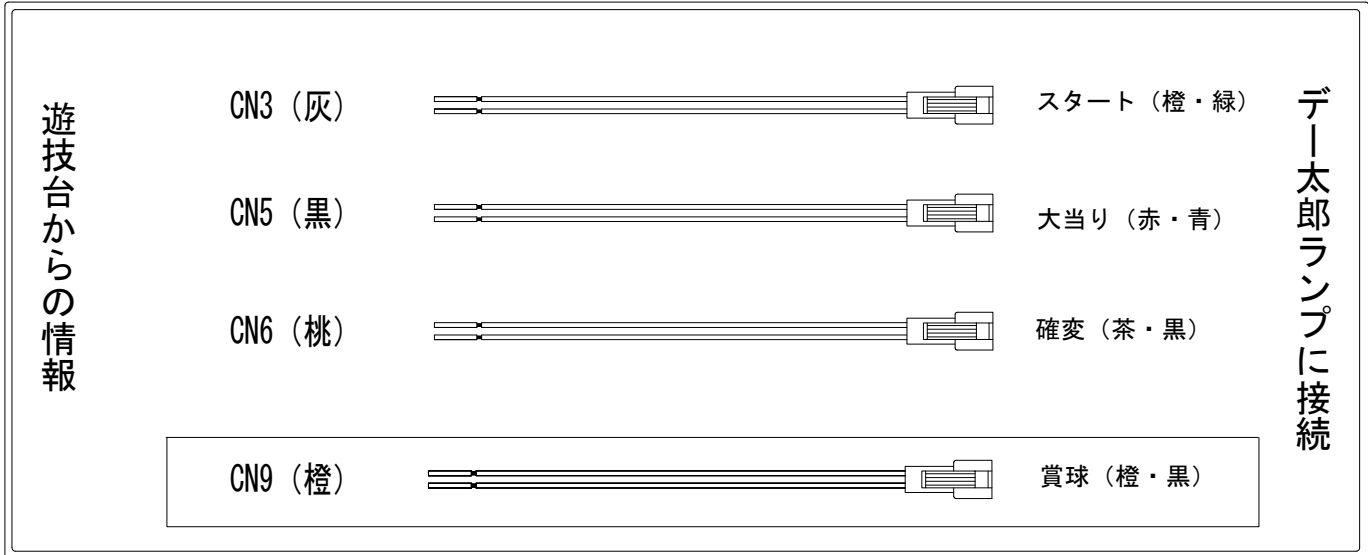

デー太郎（パチンコ） 取付配線資料 2015年05月27日 92-1

メーカー名	SANKYO	
機種名	CRフィーバースターウォーズ	YR YA R A
入力変換ハーネスセット	A	DYR-H171
賞球入力変換ハーネス	B	DYR-H182

ハーネス結線図

外部端子板

出力情報

端子番号	端子色	出力情報	内容	高ベース	※1	※2
①	白	賞球	賞球10個毎にON			
②	緑	扉・枠開放	遊技機の前面枠及び前面ガラス枠が開放中ON			
③	灰	全図柄確定回数	特別図柄1、及び特別図柄2の停止毎にON			
④	黄	図柄確定回数1	特別図柄1の停止毎にON			
⑤	黒	大当り1	大当り中ON		○	○
⑥	桃	大当り2	大当り中及び高ベース中ON	○	○	○
⑦	青	大当り3	大当り中ON(出玉有り時)		○	
⑧	赤	大当り4	高ベース中ON	○		
⑨	橙	入賞	全ての入賞口入賞時、賞球10個毎にON			
⑩	水	セキュリティ	電源投入時、異常入賞、磁気、電波、スイッチ異常検出時ON			
⑪	茶	全始動口	始動口1、始動口2及び始動口3への入賞毎にON			
⑫	紫	始動口1	始動口1及び始動口3への入賞毎にON			
⑬	黄緑	始動口2	始動口2への入賞毎にON			
⑭	ロゼ	ゲート	ゲート1への通過毎にON			

→スタートに接続

→大当りに接続

→確変に接続

→賞球線に接続

※1→出玉有大当り ※2→出玉無大当り