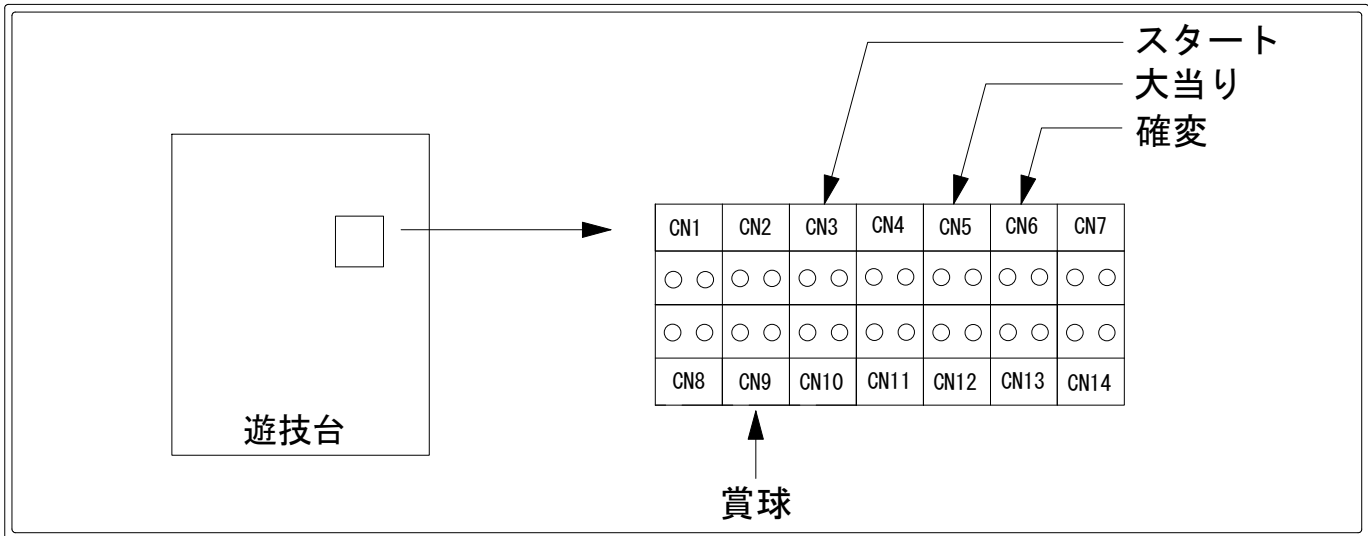

デー太郎（パチンコ） 取付配線資料 2015年05月27日 92-1

メーカー名	SANKYO	
機種名	CRフィーバースターウォーズ	YR YA R A
入力変換ハーネスセット	A	DYR-H171
賞球入力変換ハーネス	B	DYR-H182

ハーネス結線図

外部端子板

出力情報

端子番号	端子色	出力情報	内容	高ベース	※1	※2
①	白	賞球	賞球10個毎にON			
②	緑	扉・枠開放	遊技機の前面枠及び前面ガラス枠が開放中ON			
③	灰	全図柄確定回数	特別図柄1、及び特別図柄2の停止毎にON			
④	黄	図柄確定回数1	特別図柄1の停止毎にON			
⑤	黒	大当り1	大当り中ON		○	○
⑥	桃	大当り2	大当り中及び高ベース中ON	○	○	○
⑦	青	大当り3	大当り中ON(出玉有り時)		○	
⑧	赤	大当り4	高ベース中ON	○		
⑨	橙	入賞	全ての入賞口入賞時、賞球10個毎にON			
⑩	水	セキュリティ	電源投入時、異常入賞、磁気、電波、スイッチ異常検出時ON			
⑪	茶	全始動口	始動口1、始動口2及び始動口3への入賞毎にON			
⑫	紫	始動口1	始動口1及び始動口3への入賞毎にON			
⑬	黄緑	始動口2	始動口2への入賞毎にON			
⑭	ロゼ	ゲート	ゲート1への通過毎にON			

→スタートに接続

→大当りに接続

→確変に接続

→賞球線に接続

※1→出玉有大当り ※2→出玉無大当り