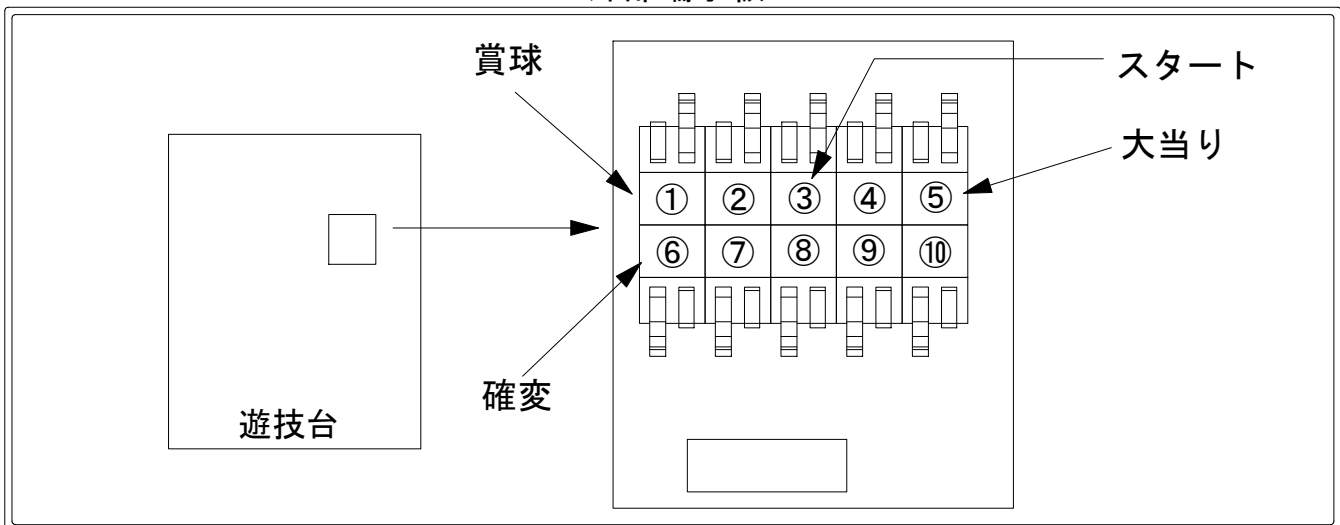

# デー太郎 (パチンコ) 取付配線資料 2012年3月8日 79

メーカー名	SANKYO	
機種名	CRF 倅田來未Ⅲ～Love Romance～	
入力変換ハーネスセット	A	DYR-H171
賞球入力変換ハーネス	B	DYR-H182

## ハーネス結線図

## 外部端子板

## 出力情報

端子番号	端子色	出力情報	内容	高ベース	※1	※2	小当
①	白	賞球	賞球10個毎に出力				
②	緑	扉・枠開放	遊技機の前面枠及び前面ガラス枠が開放中に出力				
③	灰	図柄確定回数1	特別図柄1、および特別図柄2の停止毎に出力				
④	黄	始動口1	始動口1および始動口2入賞毎に出力				
⑤	黒	大当り1	大当り中、および小当り中に出力		○	○	○
⑥	桃	大当り2	大当り中、小当り中および高ベース中に出力	○	○	○	○
⑦	青	大当り3	大当り中に出力		○	○	
⑧	赤	大当り4	大当り中に出力 (大当り終了後、高ベースとなる大当り中)		○		
⑨	橙	入賞	全ての入賞口入賞時、賞球10個毎に0.1秒ON後0.1秒OFF				
⑩	水	セキュリティ	電源投入時、異常入賞、磁気、電波、スイッチ異常検出時に出力				