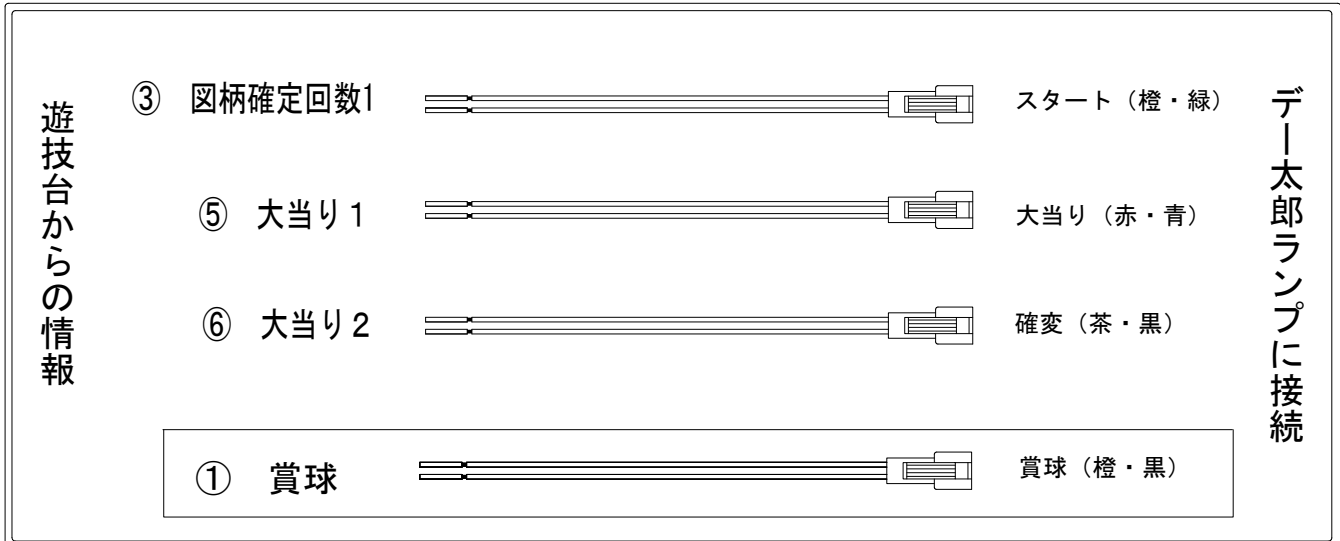

デー太郎 (パチンコ) 取付配線資料 2012年3月8日 79

メーカー名	SANKYO	
機種名	CRF 倅田來未Ⅲ～Love Romance～	
入力変換ハーネスセット	A	DYR-H171
賞球入力変換ハーネス	B	DYR-H182

ハーネス結線図