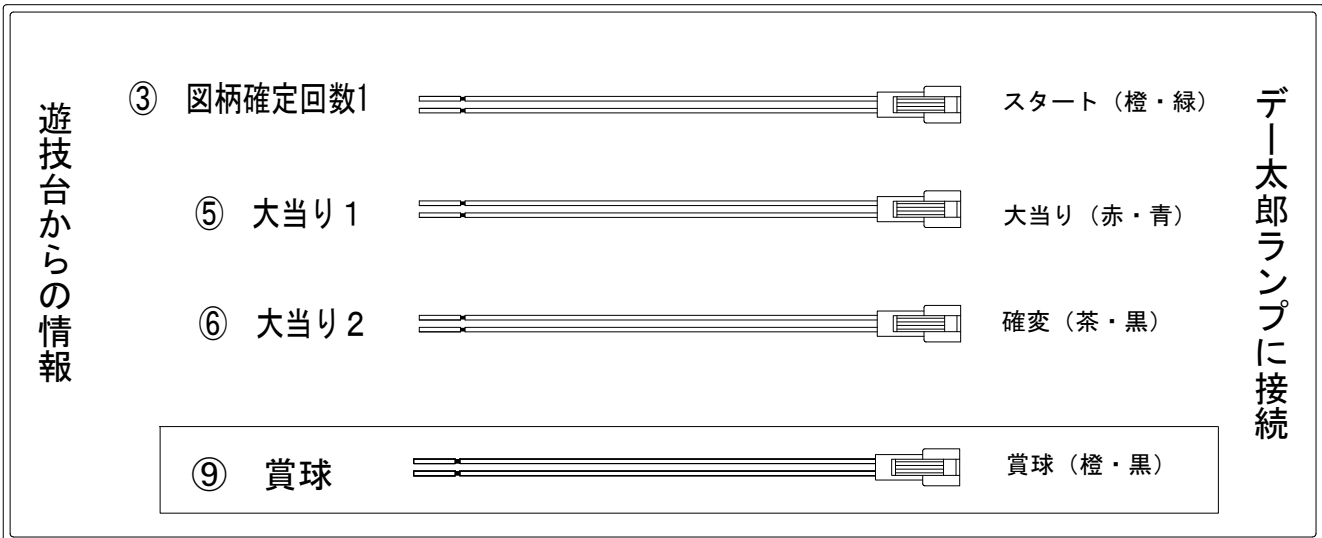

デー太郎（パチンコ） 取付配線資料 2011年9月26日 74-2

メーカー名	SANKYO	
機種名	CRFマクロスフロンティア	私たちの歌を聴けー！ お前達が俺の翼だ！ 魂7・キラ☆ 魂・キラ☆
入力変換ハーネスセット	A	DYR-H171
賞球入力変換ハーネス	B	DYR-H182

ハーネス結線図

外部端子板

出力情報

端子番号	端子色	出力情報	内容	高ベース	大当	落伏	小当
①	白	賞球	賞球10個毎に出力				
②	緑	扉・枠開放	遊技機の前面枠及び前面ガラス枠が開放中に出力				
③	灰	図柄確定回数1	特別図柄1、および特別図柄2の停止毎に出力				
④	黄	始動口1	始動口1および始動口2入賞毎に出力				
⑤	黒	大当り1	大当たり中および小当たり中に出力		○	○	○
⑥	桃	大当り2	大当たり中、小当たり中、および高ベース中に出力	○	○	○	○
⑦	青	大当り3	大当たり中に出力		○	○	
⑧	赤	大当り4	大当たり中に出力(大当たり終了後、高ベースとなる大当たり中)		○		
⑨	橙	入賞	全ての入賞口入賞時、賞球10個毎に0.1秒ON後0.1秒OFF				
⑩	水	セキュリティ	不正出力				

→スタートに接続

→大当りに接続

→確変に接続

→賞球線に接続

※1 小当りを大当り回数に含まない場合は大当り3に大当りを接続してください。