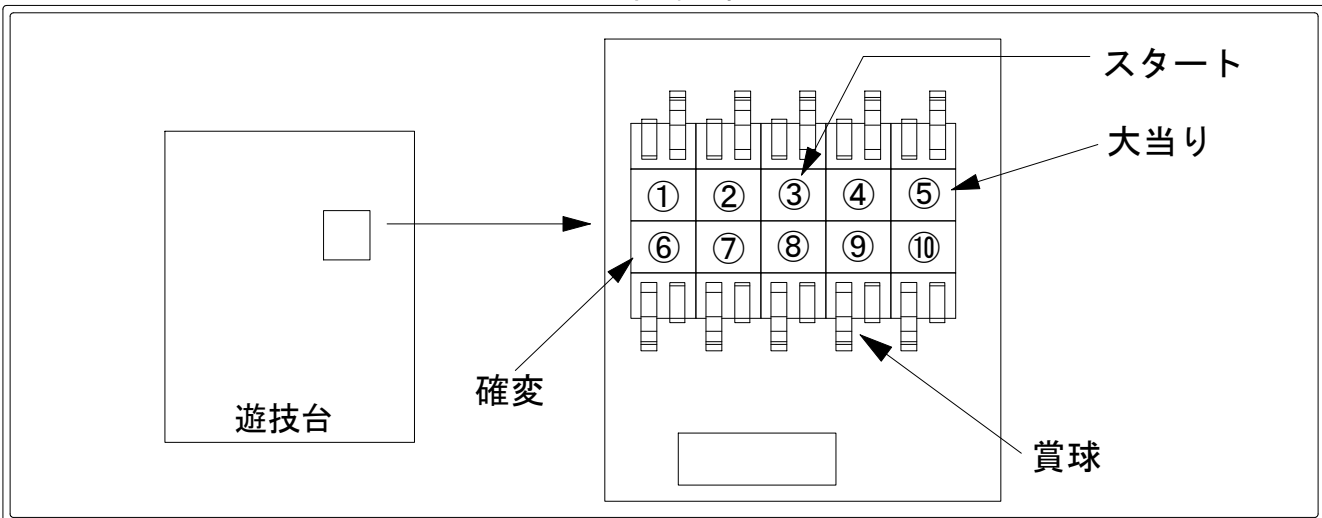

デー太郎（パチンコ） 取付配線資料 2011年9月26日 74-2

メーカー名	SANKYO	
機種名	CRFマクロスフロンティア	私たちの歌を聴けー！ お前達が俺の翼だ！ 魂7・キラ☆ 魂・キラ☆
入力変換ハーネスセット	A	DYR-H171
賞球入力変換ハーネス	B	DYR-H182

ハーネス結線図

外部端子板

出力情報

端子番号	端子色	出力情報	内容	高ベース	大当	落伏	小当
①	白	賞球	賞球10個毎に出力				
②	緑	扉・枠開放	遊技機の前面枠及び前面ガラス枠が開放中に出力				
③	灰	図柄確定回数1	特別図柄1、および特別図柄2の停止毎に出力				
④	黄	始動口1	始動口1および始動口2入賞毎に出力				
⑤	黒	大当り1	大当たり中および小当たり中に出力		○	○	○
⑥	桃	大当り2	大当たり中、小当たり中、および高ベース中に出力	○	○	○	○
⑦	青	大当り3	大当たり中に出力		○	○	
⑧	赤	大当り4	大当たり中に出力(大当たり終了後、高ベースとなる大当たり中)		○		
⑨	橙	入賞	全ての入賞口入賞時、賞球10個毎に0.1秒ON後0.1秒OFF				
⑩	水	セキュリティ	不正出力				

→スタートに接続

→大当りに接続

→確変に接続

→賞球線に接続

※1 小当りを大当り回数に含まない場合は大当り3に大当りを接続してください。