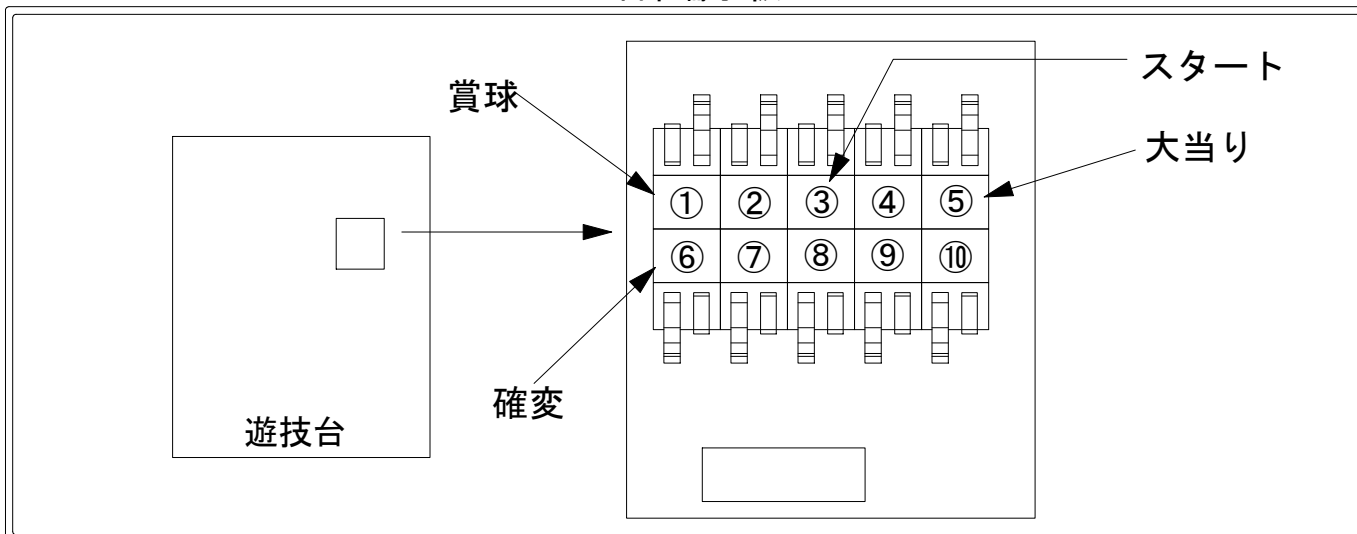

デー太郎（パチンコ） 取付配線資料 2011年04月07日 71-2

メーカー名	SANKYO	
機種名	CRFタイガーマスク虎よ闘え！カウント80/虎魂！カウント50/「虎の穴」の逆襲カウント50/俺こそが「虎の穴」カウント50	
入力変換ハーネスセット	A	DYR-H171
賞球入力変換ハーネス	B	DYR-H182

ハーネス結線図

外部端子板

出力情報

端子番号	端子色	出力情報	内容	高ベース	大当	潜伏	小当
①	白	賞球	賞球10個毎に出力				
②	緑	扉・枠開放	遊技機の前面枠及び前面ガラス枠が開放中に出力				
③	灰	図柄確定回数1	特別図柄1、および特別図柄2の停止毎に出力				
④	黄	始動口1	始動口1および始動口2入賞毎に出力				
⑤	黒	大当り1	大当り中および小当り中に出力		○	○	○
⑥	桃	大当り2	大当り中、小当り中、および高ベース中に出力	○	○	○	○
⑦	青	大当り3	大当り中に出力		○		
⑧	赤	大当り4	大当り中および高ベース中に出力	○	○		
⑨	橙	入賞	全ての入賞口入賞時、賞球10個毎に0.1秒ON後0.1秒OFF	○			
⑩	水	セキュリティ	不正出力				

→賞球線に接続

→スタートに接続

→大当りに接続

→確変に接続

※1 小当りを大当り回数に含まない場合は大当り3に大当りを接続、大当り4に確変を接続してください。