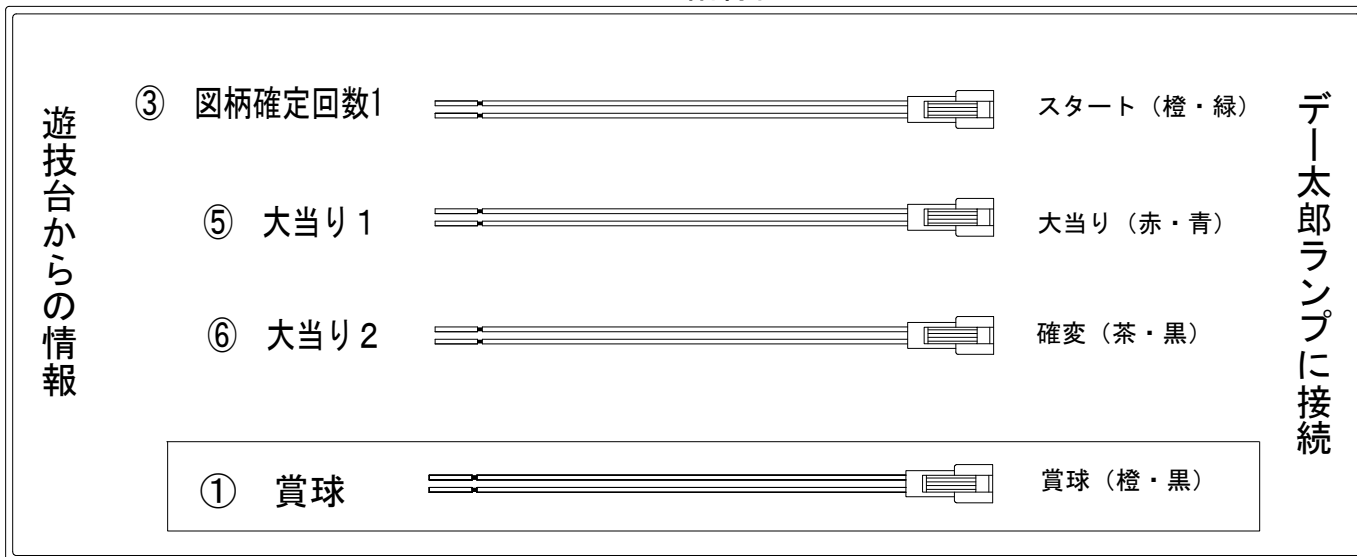

デー太郎（パチンコ） 取付配線資料 2011年04月07日 71-2

メーカー名	SANKYO	
機種名	CRFタイガーマスク虎よ闘え！カウント80/虎魂！カウント50/「虎の穴」の逆襲カウント50/俺こそが「虎の穴」カウント50	
入力変換ハーネスセット	A	DYR-H171
賞球入力変換ハーネス	B	DYR-H182

ハーネス結線図

外部端子板

出力情報

端子番号	端子色	出力情報	内容	高ベース	大当	潜伏	小当
①	白	賞球	賞球10個毎に出力				
②	緑	扉・枠開放	遊技機の前面枠及び前面ガラス枠が開放中に出力				
③	灰	図柄確定回数1	特別図柄1、および特別図柄2の停止毎に出力				
④	黄	始動口1	始動口1および始動口2入賞毎に出力				
⑤	黒	大当り1	大当り中および小当り中に出力		○	○	○
⑥	桃	大当り2	大当り中、小当り中、および高ベース中に出力	○	○	○	○
⑦	青	大当り3	大当り中に出力		○		
⑧	赤	大当り4	大当り中および高ベース中に出力	○	○		
⑨	橙	入賞	全ての入賞口入賞時、賞球10個毎に0.1秒ON後0.1秒OFF	○			
⑩	水	セキュリティ	不正出力				

→賞球線に接続

→スタートに接続

→大当りに接続

→確変に接続

※1 小当りを大当り回数に含まない場合は大当り3に大当りを接続、大当り4に確変を接続してください。