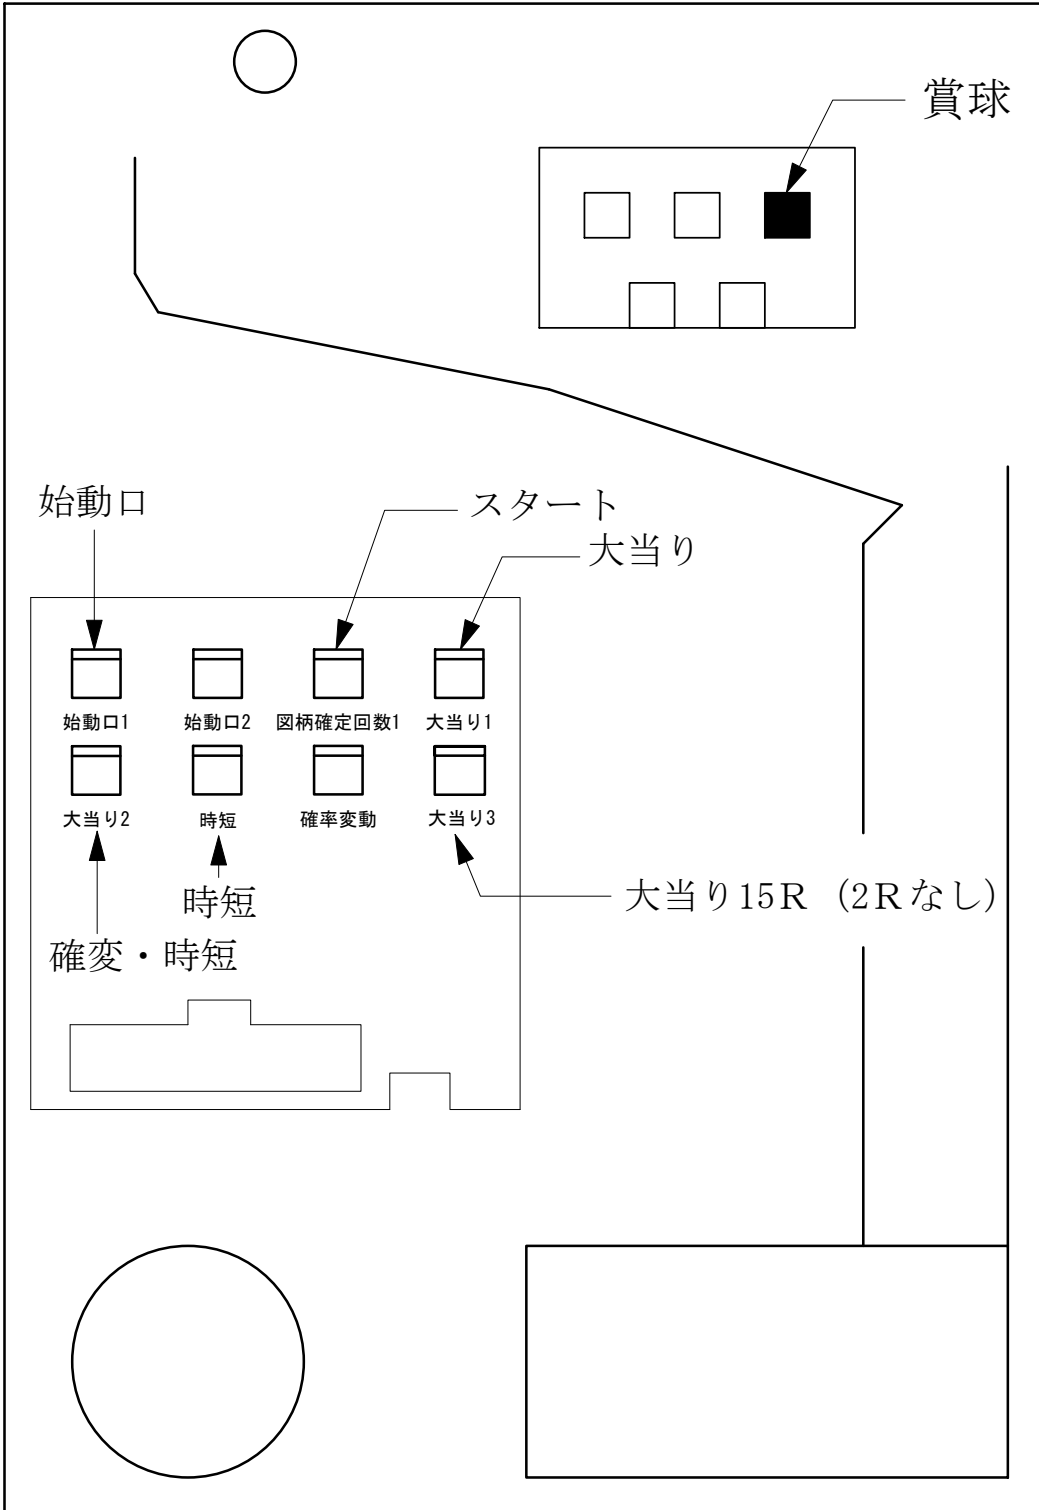

デー太郎 (パチンコ) 取付配線資料

2007年9月4日 49

メーカー名	SANKYO	
機種名	CR.Fパトラッシュ	
台からの 情報出力	スタート	接点出力
	大当り	接点出力
	確率変動	接点出力
	大当り兼高確率	

特記事項

配線

図柄確定回数 1
スタート (橙, 緑)

大当り 1
大当り (赤, 青)

大当り 2
確率変動 (茶, 黒)

メモ

入力	賞球
B	G