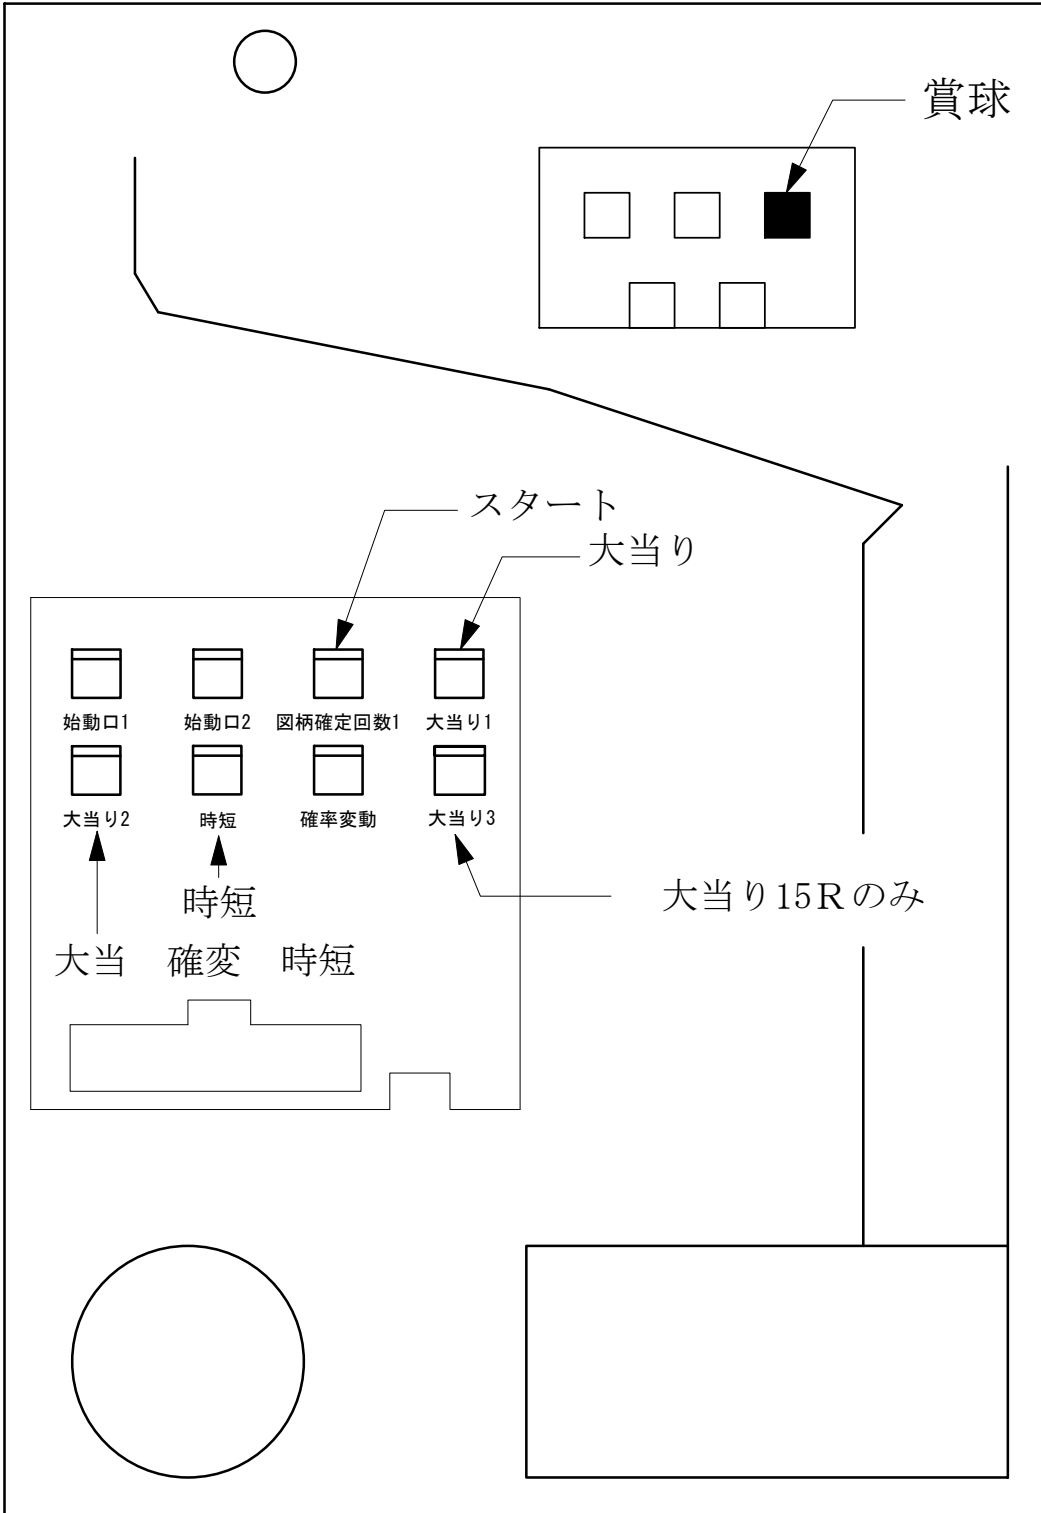

# デー太郎 (パチンコ) 取付配線資料

2007年4月24日

メーカー名	SANKYO	
機種名	CR.F007	
台からの 情報出力	スタート	接点出力
	大当り	接点出力
	確率変動	接点出力
	大当り兼高確率	接点出力

特記事項

---

---

---

---

## 配線

図柄確定回数 1  
スタート (橙, 緑)

大当り 1  
大当り (赤, 青)

大当り 2  
確率変動 (茶, 黒)

メモ

---

---

---