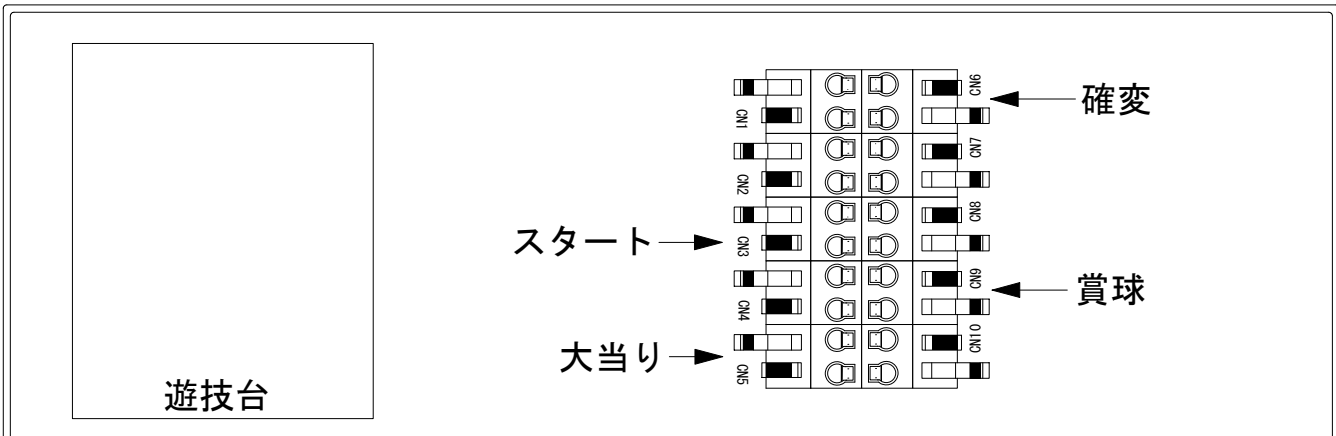

デー太郎（パチンコ） 取付配線資料 2014年06月24日 96-1

メーカー名	サミー	
機種名	CRモンスターハンター	EWN SWN
ワンタッチ台接続ハーネス	A	DSH-H001
賞球入力変換ハーネス	B	DYR-H182

ハーネス結線図

外部端子板

出力情報

番号	端子	色	情報名	出力内容	確変	大当	16R	
①	CN1	白	賞球	賞球払出時(10個毎)に出力				
②	CN2	緑	扉・枠開放	「表ユニット」「ア枠ユニット」「裏ユニット」が開放している間信号を出力				
③	CN3	灰	図柄確定	特別図柄1又は特別図柄2の変動1回につき信号を出力				→スタートに接続
④	CN4	黄	始動口	上始動口又は下始動口(電チュー)入賞1個につき信号を出力				
⑤	CN5	黒	当り1	「大当り」の間信号を出力		○		→大当りに接続
⑥	CN6	桃	当り2	「大当り」の間又は「普通図柄の確変作動中」に信号を出力	○	○		→確変に接続
⑦	CN7	青	当り3	16R大当りの間信号を出力			○	
⑧	CN8	赤	当り4	「大当り」の間、上大人賞口へ入賞した玉が「確変機能作動スイッチ」を通過し当該大当り終了まで信号を出力		○		
⑨	CN9	橙	メイン賞球	入賞時に賞球予定数を計算し、賞球予定数10個毎に信号を出力				→賞球線に接続
⑩	CN10	水	セキュリティ	RAMクリア・磁気センサ・断線電源・電波センサ・ガラス未検出・異常センサ出力				