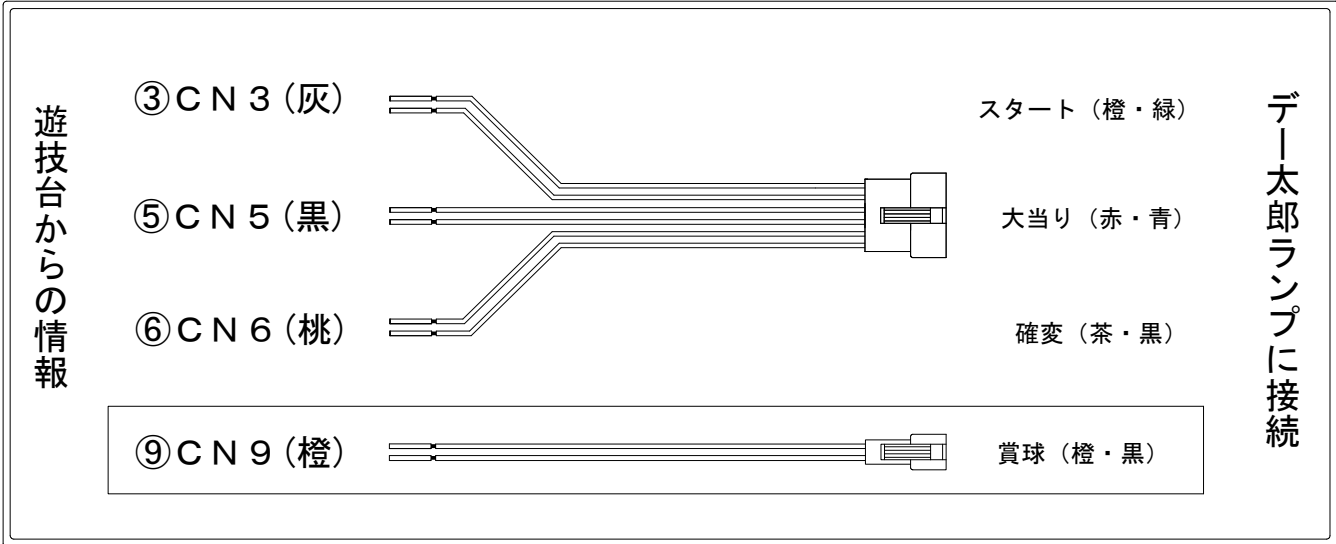

デー太郎（パチンコ） 取付配線資料 2014年06月24日 96-1

メーカー名	サミー	
機種名	CRモンスターハンター	EWN SWN
ワンタッチ台接続ハーネス	A	DSH-H001
賞球入力変換ハーネス	B	DYR-H182

ハーネス結線図

外部端子板

出力情報

番号	端子	色	情報名	出力内容	確変	大当	16R	
①	CN1	白	賞球	賞球払出時(10個毎)に出力				
②	CN2	緑	扉・枠開放	「表ユニット」「ア枠ユニット」「裏ユニット」が開放している間信号を出力				
③	CN3	灰	図柄確定	特別図柄1又は特別図柄2の変動1回につき信号を出力				→スタートに接続
④	CN4	黄	始動口	上始動口又は下始動口(電チュー)入賞1個につき信号を出力				
⑤	CN5	黒	当り1	「大当り」の間信号を出力		○		→大当りに接続
⑥	CN6	桃	当り2	「大当り」の間又は「普通図柄の確変作動中」に信号を出力	○	○		→確変に接続
⑦	CN7	青	当り3	16R大当りの間信号を出力			○	
⑧	CN8	赤	当り4	「大当り」の間、上大人賞口へ入賞した玉が「確変機能作動スイッチ」を通過し当該大当り終了まで信号を出力		○		
⑨	CN9	橙	メイン賞球	入賞時に賞球予定数を計算し、賞球予定数10個毎に信号を出力				→賞球線に接続
⑩	CN10	水	セキュリティ	RAMクリア・磁気センサ・断線電源・電波センサ・ガラス未検出・異常センサ出力				