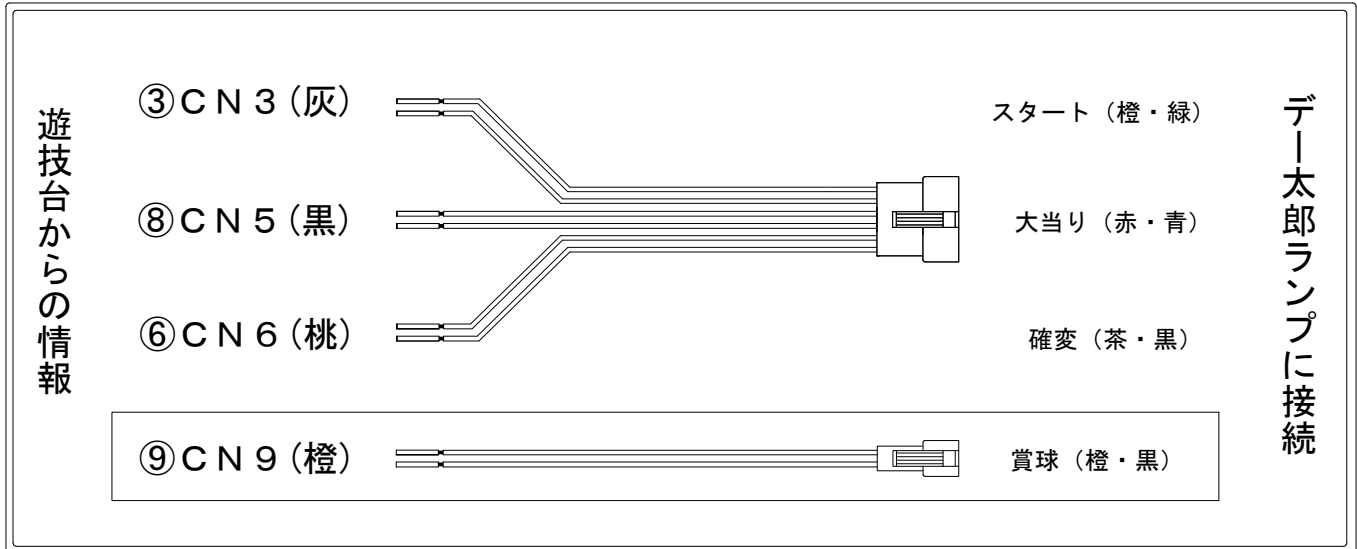

メーカー名	サミー	
機種名	CRデジハネ神獣王	STV
ワンタッチ台接続ハーネス	A	DSH-H001
賞球入力変換ハーネス	B	DYR-H182

ハーネス結線図

外部端子板

出力情報

番号	端子	色	情報名	出力内容	電サポ	大当り		
						※1	※2	
①	CN1	白	賞球	賞球払出時(10個毎)に出力				
②	CN2	緑	扉・枠開放	「表ユニット」「ブラ枠ユニット」「裏セットユニット」が開放中に出力				
③	CN3	灰	図柄確定	特別図柄1又は特別図柄2の変動1回につき0.6秒間出力				→スタートに接続
④	CN4	黄	始動口	上始動口または下始動口(電チュー)入賞1個毎に出力				
⑤	CN5	黒	当り1	全ての大当り出力		○	○	→大当りに接続
⑥	CN6	桃	当り2	大当り・特別図柄の変動時間短縮機能作動中(時短中)に出力	○	○	○	→確変に接続
⑦	CN7	青	当り3	大当り中に出力(出玉無6R大当りは出力無)		○		
⑧	CN8	赤	当り4	26秒開放15R大当り中に出力		○		
⑨	CN9	橙	メイン賞球	入賞時に賞球予定数を計算し、賞球予定数10個毎に出力				→賞球線に接続
⑩	CN10	水	セキュリティ	RAMクリア・磁気センサ・断線電源・電波センサ・ガラス未検出・異常センサ出力				

※1→出玉あり大当り ※2→出玉なし大当り