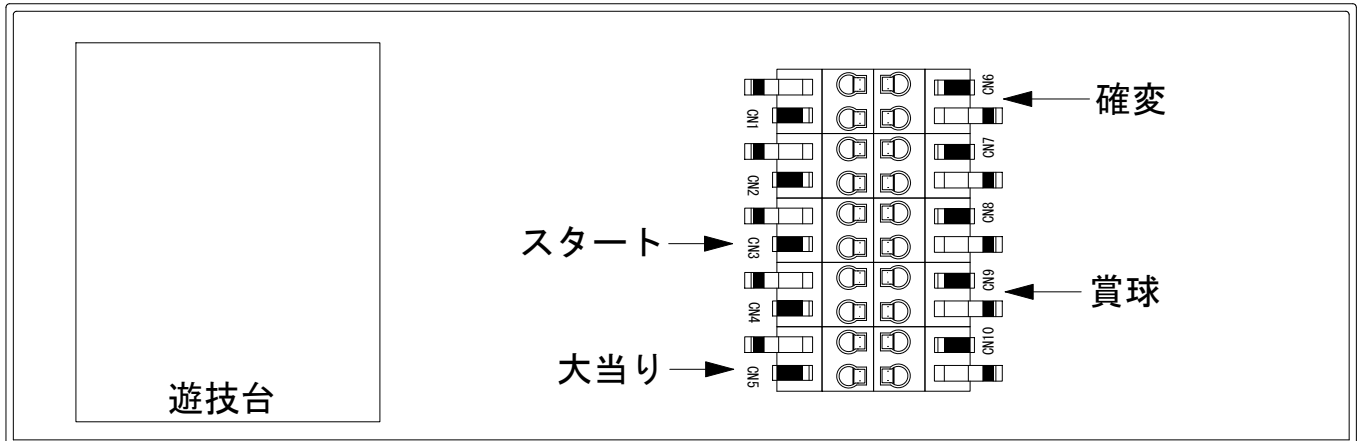

メーカー名	サミー	
機種名	CRデジハネ神獣王	STV
ワンタッチ台接続ハーネス	A	DSH-H001
賞球入力変換ハーネス	B	DYR-H182

ハーネス結線図

外部端子板

出力情報

番号	端子	色	情報名	出力内容	電サポ	大当り		
						※1	※2	
①	CN1	白	賞球	賞球払出時(10個毎)に出力				
②	CN2	緑	扉・枠開放	「表ユニット」「ブラ枠ユニット」「裏セットユニット」が開放中に出力				
③	CN3	灰	図柄確定	特別図柄1又は特別図柄2の変動1回につき0.6秒間出力				→スタートに接続
④	CN4	黄	始動口	上始動口または下始動口(電チュー)入賞1個毎に出力				
⑤	CN5	黒	当り1	全ての大当り出力		○	○	→大当りに接続
⑥	CN6	桃	当り2	大当り・特別図柄の変動時間短縮機能作動中(時短中)に出力	○	○	○	→確変に接続
⑦	CN7	青	当り3	大当り中に出力(出玉無6R大当りは出力無)		○		
⑧	CN8	赤	当り4	26秒開放15R大当り中に出力		○		
⑨	CN9	橙	メイン賞球	入賞時に賞球予定数を計算し、賞球予定数10個毎に出力				→賞球線に接続
⑩	CN10	水	セキュリティ	RAMクリア・磁気センサ・断線電源・電波センサ・ガラス未検出・異常センサ出力				