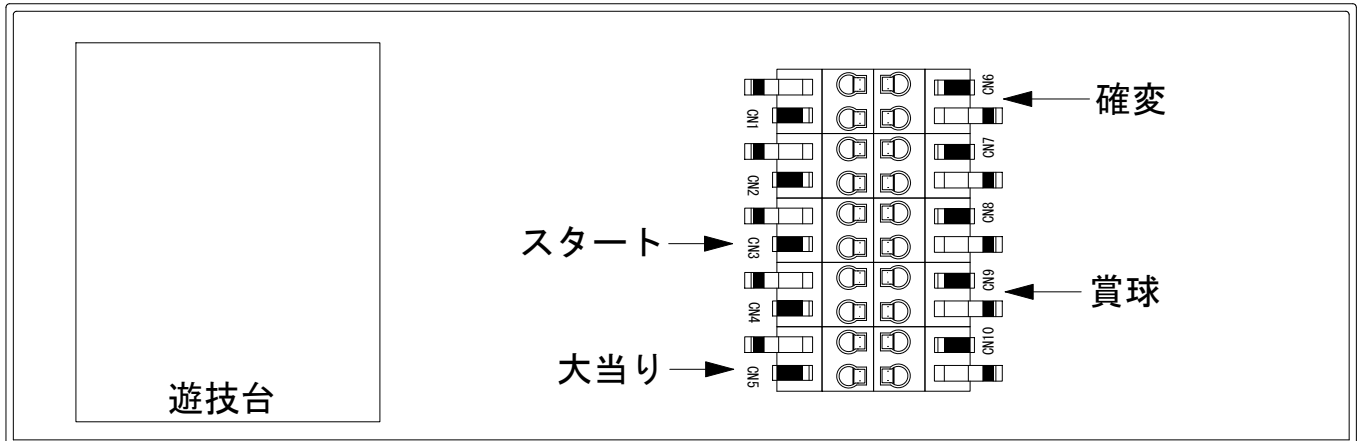

メーカー名	サミー	
機種名	CR神獣王	HVC/ETV
ワンタッチ台接続ハーネス	A	DSH-H001
賞球入力変換ハーネス		DYR-H182

ハーネス結線図

外部端子板

出力情報

番号	端子	色	情報名	出力内容	電サポ	大当り		
						※1	※2	
①	CN1	白	賞球	賞球払出時(10個毎)に出力				
②	CN2	緑	扉・枠開放	「表ユニット」「ブラ枠ユニット」「裏セットユニット」が開放中に出力				
③	CN3	灰	図柄確定	特別図柄1又は特別図柄2の変動1回につき0.6秒間出力				→スタートに接続
④	CN4	黄	始動口	上始動口または下始動口(電チュー)入賞1個毎に出力				
⑤	CN5	黒	当り1	全ての当り出力		○	○	→大当りに接続
⑥	CN6	桃	当り2	大当り・特別図柄の変動時間短縮機能作動中(時短中)に出力	○	○	○	→確変に接続
⑦	CN7	青	当り3	16R大当り中に出力			○	
⑧	CN8	赤	当り4	当り1と同じ出力内容です。※3		○	○	
⑨	CN9	橙	メイン賞球	入賞時に賞球予定数を計算し、賞球予定数10個毎に出力				→賞球線に接続
⑩	CN10	水	セキュリティ	RAMクリア・磁気センサ・断線電源・電波センサ・ガラス未検出・異常センサ出力				

※1→全ての当り ※2→16R大当り(ロング) ※3→ETVはCN7と同じ