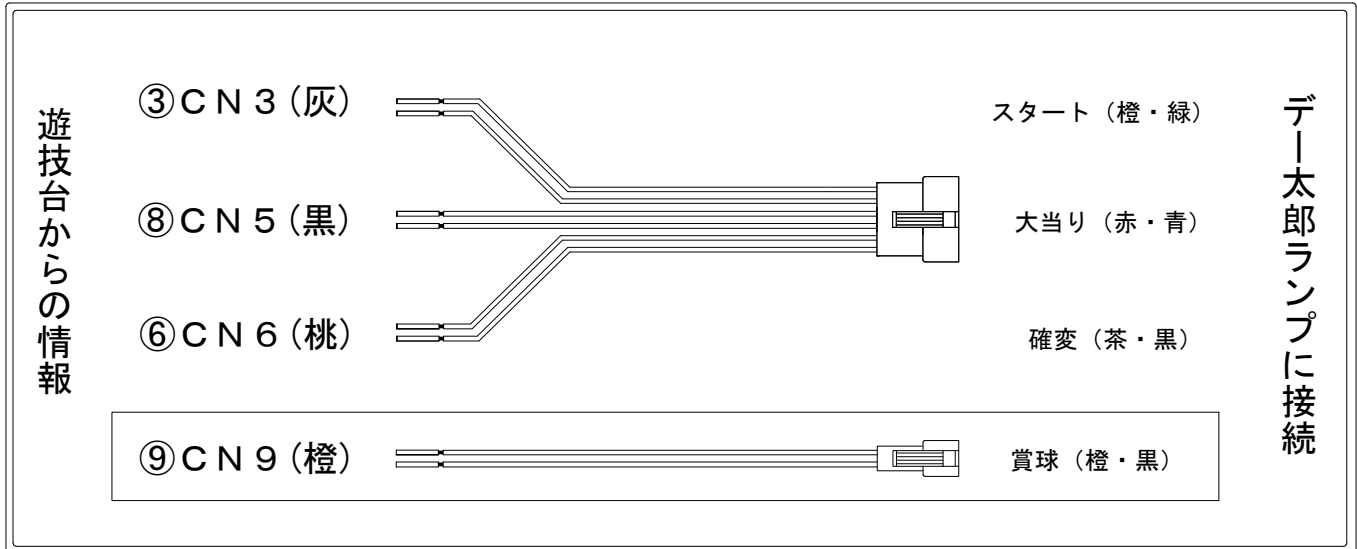

メーカー名	サミー	
機種名	CR神獣王	HVC/ETV
ワンタッチ台接続ハーネス	A	DSH-H001
賞球入力変換ハーネス		DYR-H182

ハーネス結線図

外部端子板

出力情報

番号	端子	色	情報名	出力内容	電サポ	大当り		
						※1	※2	
①	CN1	白	賞球	賞球払出時(10個毎)に出力				
②	CN2	緑	扉・枠開放	「表ユニット」「ブラ枠ユニット」「裏セットユニット」が開放中に出力				
③	CN3	灰	図柄確定	特別図柄1又は特別図柄2の変動1回につき0.6秒間出力				→スタートに接続
④	CN4	黄	始動口	上始動口または下始動口(電チュー)入賞1個毎に出力				
⑤	CN5	黒	当り1	全ての当り出力		○	○	→大当りに接続
⑥	CN6	桃	当り2	大当り・特別図柄の変動時間短縮機能作動中(時短中)に出力	○	○	○	→確変に接続
⑦	CN7	青	当り3	16R大当り中に出力			○	
⑧	CN8	赤	当り4	当り1と同じ出力内容です。※3		○	○	
⑨	CN9	橙	メイン賞球	入賞時に賞球予定数を計算し、賞球予定数10個毎に出力				→賞球線に接続
⑩	CN10	水	セキュリティ	RAMクリア・磁気センサ・断線電源・電波センサ・ガラス未検出・異常センサ出力				

※1→全ての当り ※2→16R大当り(ロング) ※3→ETVはCN7と同じ