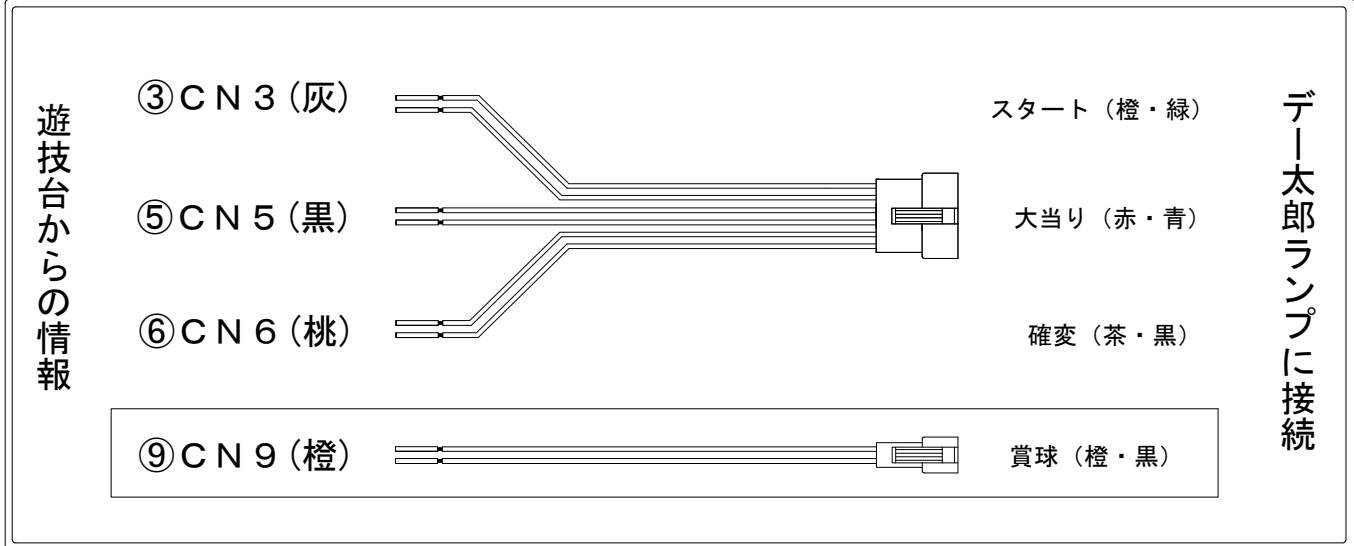

メーカー名	サミー	
機種名	CR北斗の拳慈母	STV
ワンタッチ台接続ハーネス	A	DSH-H001
賞球入力変換ハーネス	B	DYR-H182

ハーネス結線図

外部端子板

出力情報

番号	端子	色	情報名	出力内容	電サポ	大当り			
						12R	5R	2R	
①	CN1	白	賞球	賞球払出時(10個毎)に出力					
②	CN2	緑	扉・枠開放	ガラス扉・枠開放中に出力					
③	CN3	灰	図柄確定回数	特別図柄1又は特別図柄2の変動1回につき出力					→スタートに接続
④	CN4	黄	始動口	上始動口または下始動口(電チュー)入賞1個に出力					
⑤	CN5	黒	当り1	大当りに出力		○	○	○	→大当りに接続
⑥	CN6	桃	当り2	大当り・開放延長機能作動中に出力	○	○	○	○	→確変に接続
⑦	CN7	青	当り3	「12R大当り」「5R大当り」中に出力		○	○		
⑧	CN8	赤	当り4	2R大当りに出力				○	
⑨	CN9	橙	メイン賞球	入賞時に賞球予定数を計算し、賞球予定数10個毎に出力					→賞球線に接続
⑩	CN10	水	セキュリティ	RAMクリア・磁気センサ・断線電源・電波センサ・ガラス未検出・異常センサ出力					