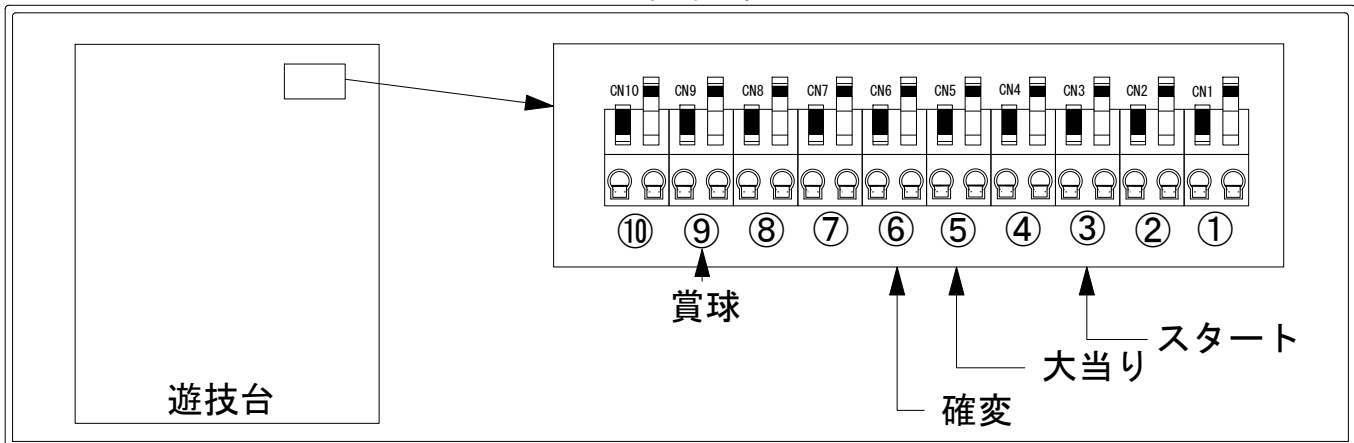

メーカー名	サミー	
機種名	CR北斗の拳慈母	STV
ワンタッチ台接続ハーネス	A	DSH-H001
賞球入力変換ハーネス	B	DYR-H182

ハーネス結線図

外部端子板

出力情報

番号	端子	色	情報名	出力内容	電サポ	大当り			
						12R	5R	2R	
①	CN1	白	賞球	賞球払出時(10個毎)に出力					
②	CN2	緑	扉・枠開放	ガラス扉・枠開放中に出力					
③	CN3	灰	図柄確定回数	特別図柄1又は特別図柄2の変動1回につき出力					→スタートに接続
④	CN4	黄	始動口	上始動口または下始動口(電チュー)入賞1個に出力					
⑤	CN5	黒	当り1	大当りに出力		○	○	○	→大当りに接続
⑥	CN6	桃	当り2	大当り・開放延長機能作動中に出力	○	○	○	○	→確変に接続
⑦	CN7	青	当り3	「12R大当り」「5R大当り」中に出力		○	○		
⑧	CN8	赤	当り4	2R大当りに出力				○	
⑨	CN9	橙	メイン賞球	入賞時に賞球予定数を計算し、賞球予定数10個毎に出力					→賞球線に接続
⑩	CN10	水	セキュリティ	RAMクリア・磁気センサ・断線電源・電波センサ・ガラス未検出・異常センサ出力					