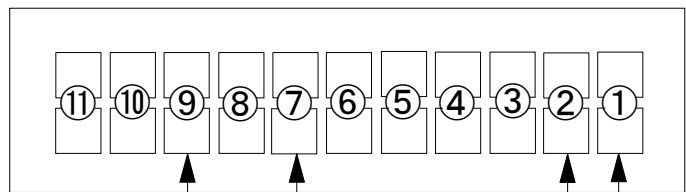

## ハーネス結線図

遊技台からの情報

ピン№	配線色	ピン№	配線色
1	赤	2	青
3	茶	4	黒
5		6	
7		8	
9		10	
11		12	
13	橙	14	緑
15		16	
17	橙	18	黒
19		20	
21		22	

賞球（橙・黒）  
スタート（橙・緑）  
大当り（赤・青）  
確変（茶・黒）

デー太郎ランプに接続

## 外部端子板

遊技台

賞球  
スタート  
大当り  
確変