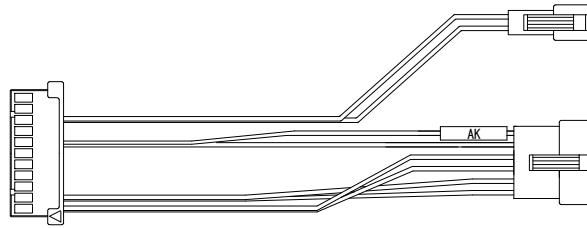

# デー太郎（パチンコ） 取付配線資料 2010年4月27日 56

メーカー名	サミー	
機種名	ぱちんこCR野球狂の詩	
ワンタッチ台接続ハーネス	AK	DSH-H015
賞球入力変換ハーネス	—	—

## ハーネス結線図

遊技台からの情報

ピン№	配線色	ピン№	配線色
1	赤	2	青
3	茶	4	黒
5		6	
7		8	
9		10	
11		12	
13	橙	14	緑
15		16	
17	橙	18	黒
19		20	
21		22	

賞球（橙・黒）  
スタート（橙・緑）  
大当り（赤・青）  
確変（茶・黒）

デー太郎ランプに接続

## 外部端子板

遊技台

賞球  
スタート  
大当り  
確変