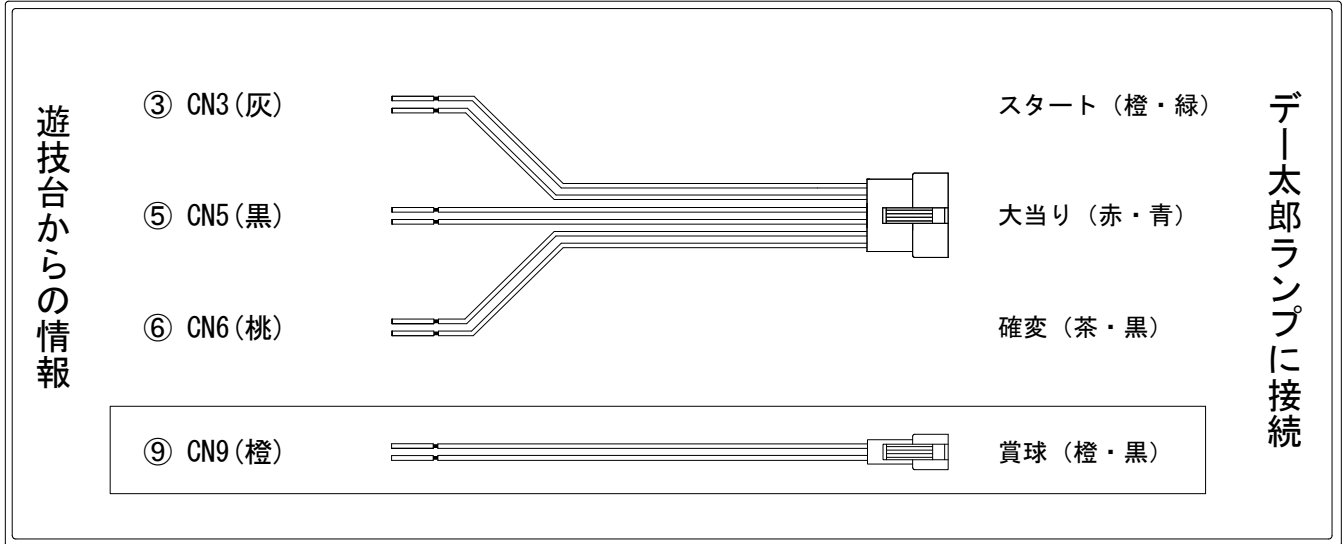

デー太郎（パチンコ） 取付配線資料 2015年08月19日 104

メーカー名	サミー	
機種名	CR神獣王2	HB
ワンタッチ台接続ハーネス	A	DSH-H001
賞球入力変換ハーネス	B	DYR-H182

ハーネス結線図

外部端子板

出力情報

番号	端子	色	情報名	出力内容	確変	16R	4R	2R
①	CN1	白	賞球	賞球払出時(10個毎)出力				
②	CN2	緑	扉・枠開放	「ガラス枠セット」「遊技盤の枠」「裏セット」が開放している間信号出力				
③	CN3	灰	図柄確定	特別図柄1又は特別図柄2の変動停止で信号出力				
④	CN4	黄	始動口	上始動口及び下始動口(電チュー)入賞毎に信号出力				
⑤	CN5	黒	当り1	「全ての大当り」の間信号出力		○	○	○
⑥	CN6	桃	当り2	「全ての大当り」の間又は「電サポ中」信号出力	○	○	○	○
⑦	CN7	青	当り3	「16R大当り」の間信号出力		○		
⑧	CN8	赤	当り4	「全ての大当り」の間信号出力		○	○	○
⑨	CN9	橙	メイン賞球	入賞時に賞球予定数を計算し、賞球予定数10個毎に信号出力				
⑩	CN10	水	セキュリティ	RWMクリア・磁気・断線・電源・電波・通信・衝撃セッ等異常出力				

→スタートに接続

→大当りに接続

→確変に接続

→賞球線に接続