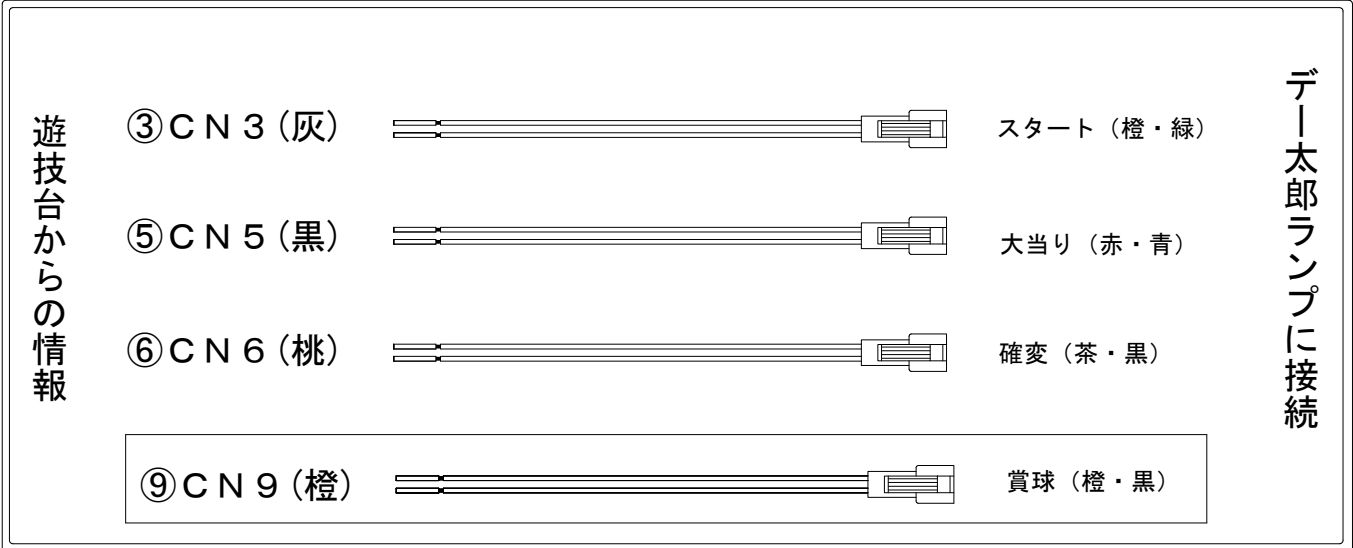

メーカー名	サミー	
機種名	CR北斗の拳慈母	STV
入力変換ハーネスセット	A	DYR-H171
賞球入力変換ハーネス	B	DYR-H182

ハーネス結線図

外部端子板

出力情報

番号	端子	色	情報名	出力内容	電サポ	大当り			
						12R	5R	2R	
①	CN1	白	賞球	賞球払出時(10個毎)に出力					
②	CN2	緑	扉・枠開放	ガラス扉・枠開放中に出力					
③	CN3	灰	図柄確定回数	特別図柄1又は特別図柄2の変動1回につき出力					→スタートに接続
④	CN4	黄	始動口	上始動口または下始動口(電子チュー)入賞1個に出力					
⑤	CN5	黒	当り1	大当りに出力		○	○	○	→大当りに接続
⑥	CN6	桃	当り2	大当り・開放延長機能作動中に出力	○	○	○	○	→確変に接続
⑦	CN7	青	当り3	「12R大当り」「5R大当り」中に出力		○	○		
⑧	CN8	赤	当り4	2R大当り中に出力				○	
⑨	CN9	橙	メイン賞球	入賞時に賞球予定数を計算し、賞球予定数10個毎に出力					→賞球線に接続
⑩	CN10	水	セキュリティ	RAMクリア・磁気センサ・断線電源・電波センサ・ガラス未検出・異常センサ出力					