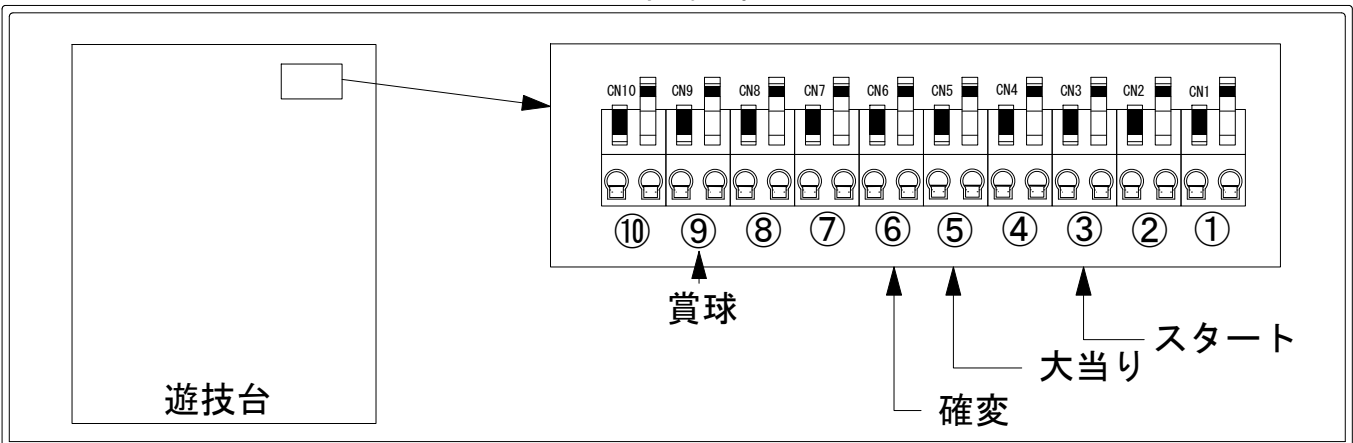

メーカー名	サミー	
機種名	CR北斗の拳慈母	STV
入力変換ハーネスセット	A	DYR-H171
賞球入力変換ハーネス	B	DYR-H182

ハーネス結線図

外部端子板

出力情報

番号	端子	色	情報名	出力内容	電サポ	大当り			
						12R	5R	2R	
①	CN1	白	賞球	賞球払出時(10個毎)に出力					
②	CN2	緑	扉・枠開放	ガラス扉・枠開放中に出力					
③	CN3	灰	図柄確定回数	特別図柄1又は特別図柄2の変動1回につき出力					→スタートに接続
④	CN4	黄	始動口	上始動口または下始動口(電子チュー)入賞1個に出力					
⑤	CN5	黒	当り1	大当りに出力		○	○	○	→大当りに接続
⑥	CN6	桃	当り2	大当り・開放延長機能作動中に出力	○	○	○	○	→確変に接続
⑦	CN7	青	当り3	「12R大当り」「5R大当り」中に出力		○	○		
⑧	CN8	赤	当り4	2R大当り中に出力				○	
⑨	CN9	橙	メイン賞球	入賞時に賞球予定数を計算し、賞球予定数10個毎に出力					→賞球線に接続
⑩	CN10	水	セキュリティ	RAMクリア・磁気センサ・断線電源・電波センサ・ガラス未検出・異常センサ出力					