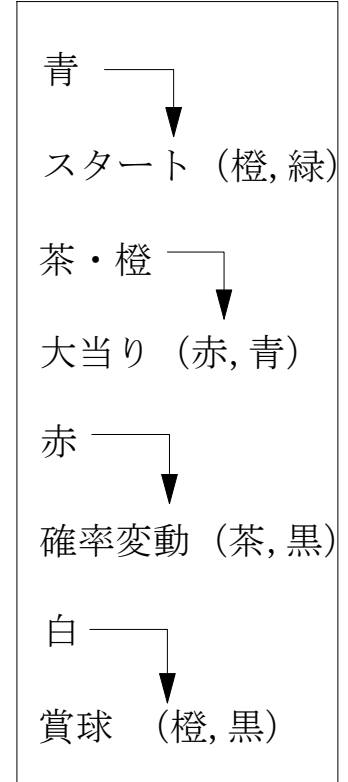

# デー太郎 (パチンコ) 取付配線資料

2007年9月10日 40

メーカー名	SAMMY	
機種名	CR. ターミネーター	
台からの 情報出力	スタート	接点出力
	大当り	接点出力
	確率変動	
	大当り兼高確率	接点出力

特記事項

---

---

---

---

## 配線

メモ

---

---

---

---

入力	賞球
AC	K