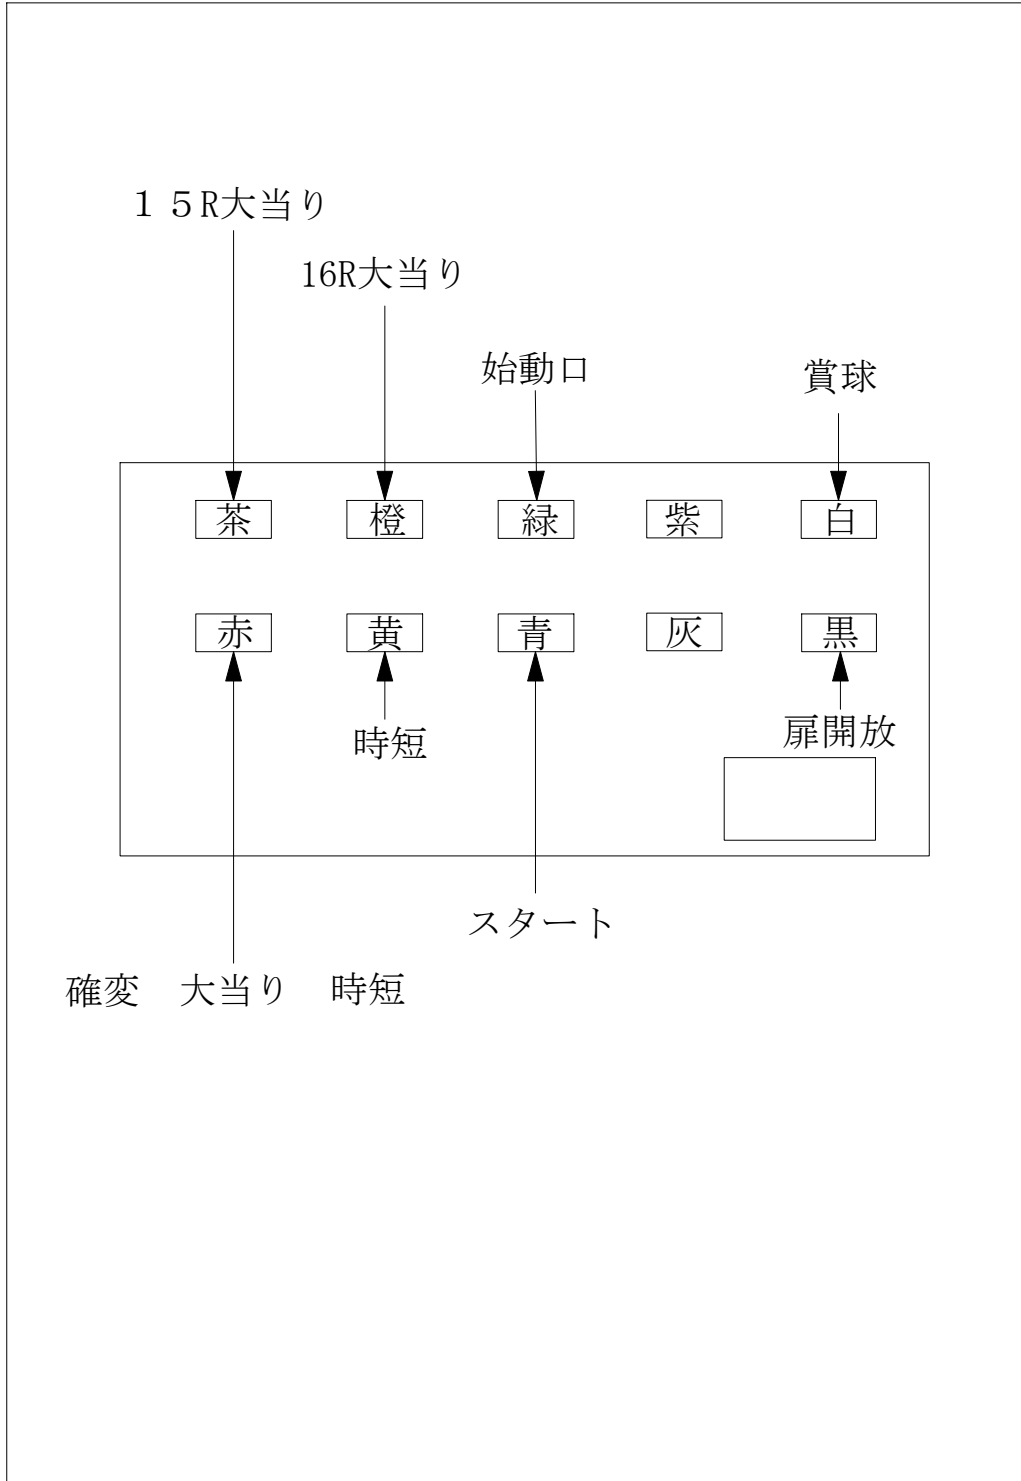

# デー太郎 (パチンコ) 取付配線資料

2007年9月10日 40

メーカー名	SAMMY	
機種名	CR. ターミネーター	
台からの 情報出力	スタート	接点出力
	大当り	接点出力
	確率変動	
	大当り兼高確率	接点出力

特記事項

---

---

---

---

## 配線

メモ

---

---

---

---

入力	賞球
AC	K