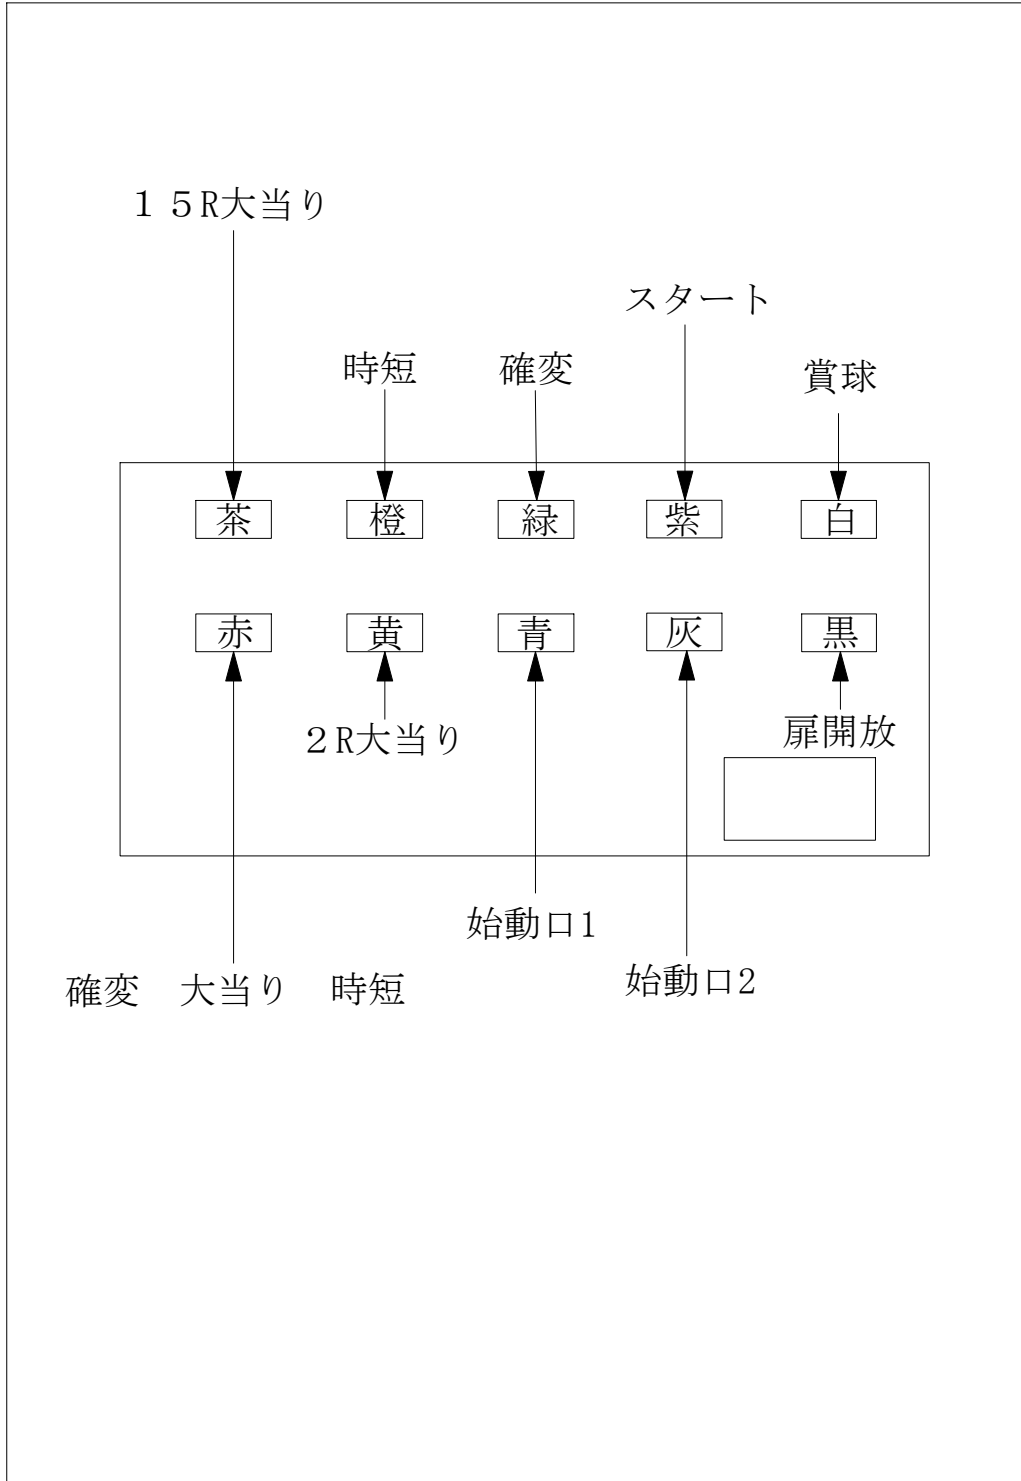

デー太郎 (パチンコ) 取付配線資料

2007年8月21日 39

メーカー名	SAMMY		
機種名	CR. サクラ大戦		
台からの 情報出力	スタート		接点出力
	大当り		接点出力
	確率変動		接点出力
	大当り兼高確率		接点出力

特記事項

配線

メモ

入力	賞球
AC	K